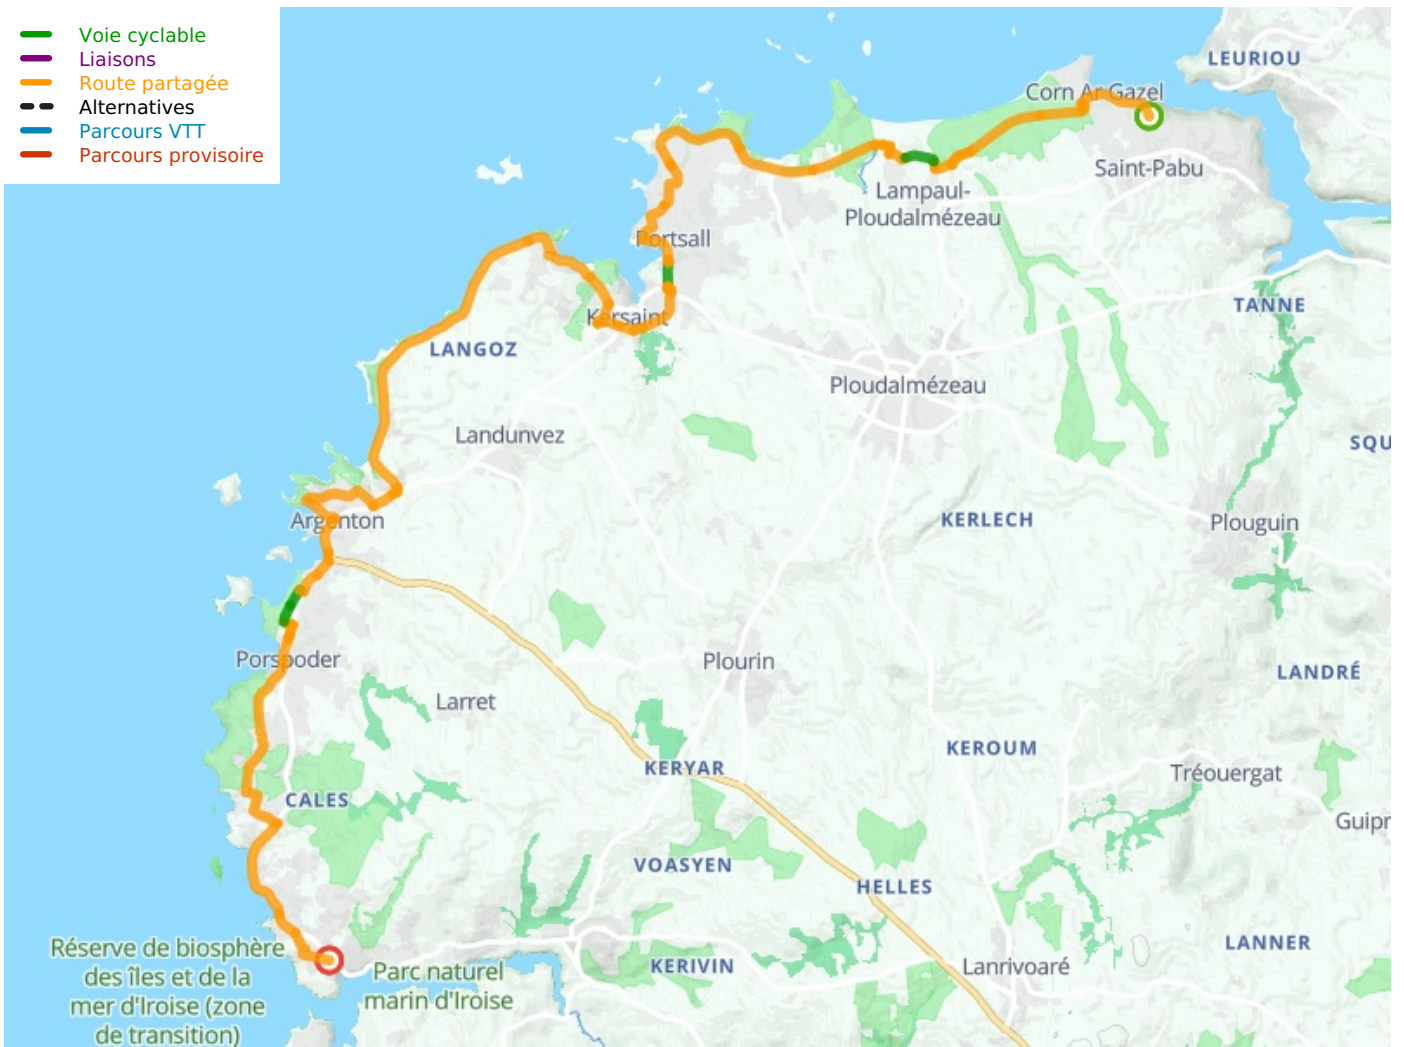

# Saint-Pabu / Lanildut

## La Littorale

---

**Départ**  
Saint-Pabu

**Arrivée**  
Lanildut

**Durée**  
1 h 46 min

**Distance**  
26,60 Km

**Niveau**  
Mittel / Gute  
Grundkondition

**Thématique**  
Die Küste entlang

- Voie cyclable
- Liaisons
- Route partagée
- - - Alternatives
- Parcours VTT
- Parcours provisoire

**Départ**  
**Saint-Pabu**

**Arrivée**  
**Lanildut**