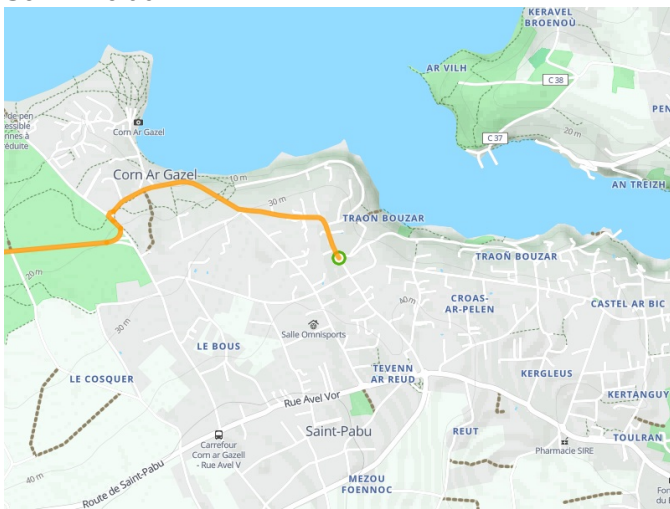

## La Littorale

---

**Départ**  
Saint-Pabu

**Arrivée**  
Lanildut

**Durée**  
1 h 46 min

**Distance**  
26,60 Km

**Niveau**  
Mittel / Gute  
Grundkondition

**Thématique**  
Die Küste entlang

- Voie cyclable
- Liaisons
- Route partagée
- - - Alternatives
- Parcours VTT
- Parcours provisoire

**Départ**  
**Saint-Pabu**

**Arrivée**  
**Lanildut**