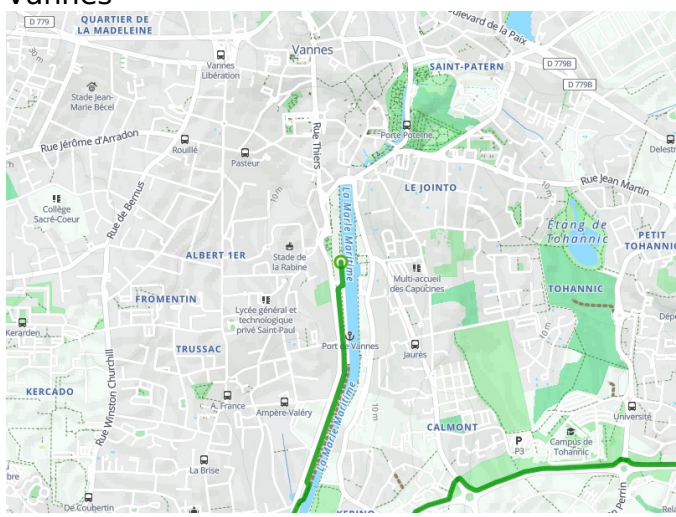

Vannes / Port Navalo

La Littorale

Départ
Vannes

Arrivée
Port Navalo

Durée
1 h 56 min

Distance
44,26 Km

Niveau
Mittel / Gute
Grundkondition

Thématique
Die Küste entlang

- Voie cyclable
- Liaisons
- Route partagée
- - - Alternatives
- Parcours VTT
- Parcours provisoire

**Départ
Vannes**

**Arrivée
Port Navalo**