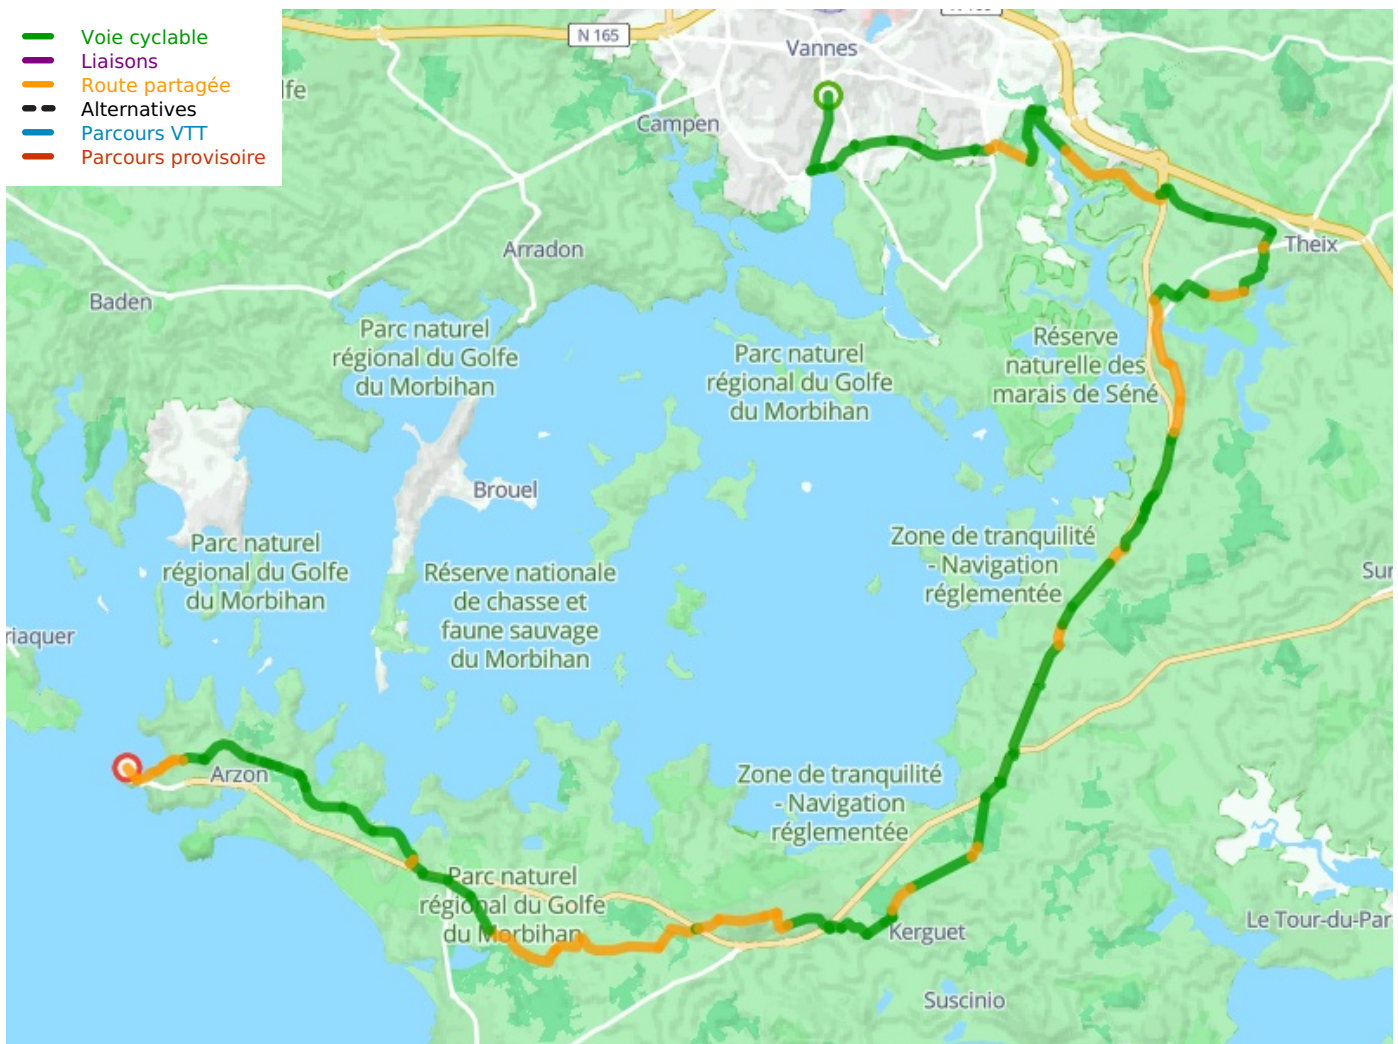

Vannes / Port Navalo

La Littorale

Départ
Vannes

Arrivée
Port Navalo

Durée
1 h 56 min

Distance
44,26 Km

Niveau
Mittel / Gute
Grundkondition

Thématique
Die Küste entlang

- Voie cyclable
- Liaisons
- Route partagée
- - - Alternatives
- Parcours VTT
- Parcours provisoire

**Départ
Vannes**

**Arrivée
Port Navalo**