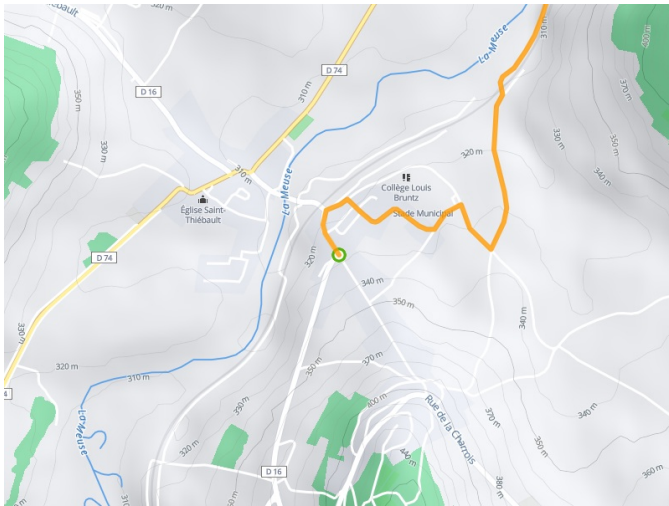

Bourmont / Neufchâteau

La Meuse à vélo - Maasradweg

Départ
Bourmont

Arrivée
Neufchâteau

Durée
2 h 04 min

Distance
31,11 Km

Niveau
Anspruchsvoll

Thématique
Französische Flüsse

- Voie cyclable
- Liaisons
- Sur route
- Alternatives
- Parcours VTT
- Parcours provisoire

**Départ
Bourmont**

**Arrivée
Neufchâteau**