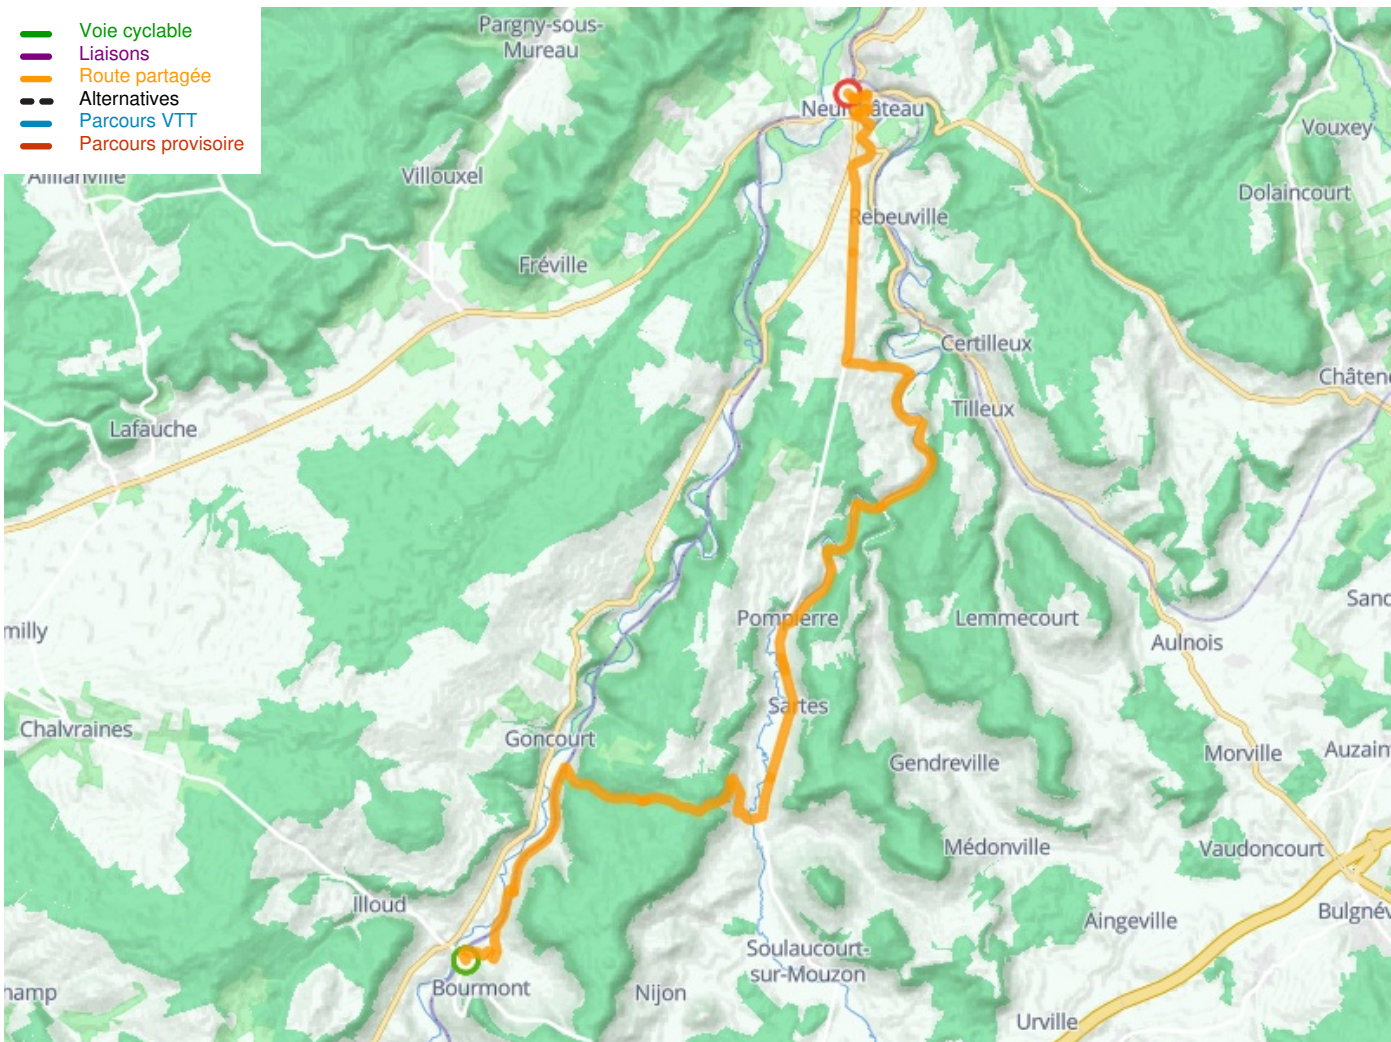

# Bourmont / Neufchâteau

La Meuse à vélo - Maasradweg

---

**Départ**  
Bourmont

**Arrivée**  
Neufchâteau

**Durée**  
2 h 04 min

**Distance**  
31,11 Km

**Niveau**  
Mittel / Gute  
Grundkondition

**Thématique**  
Malerische Kanäle &  
Flüsse

**Départ  
Bourmont**

**Arrivée  
Neuchâteau**