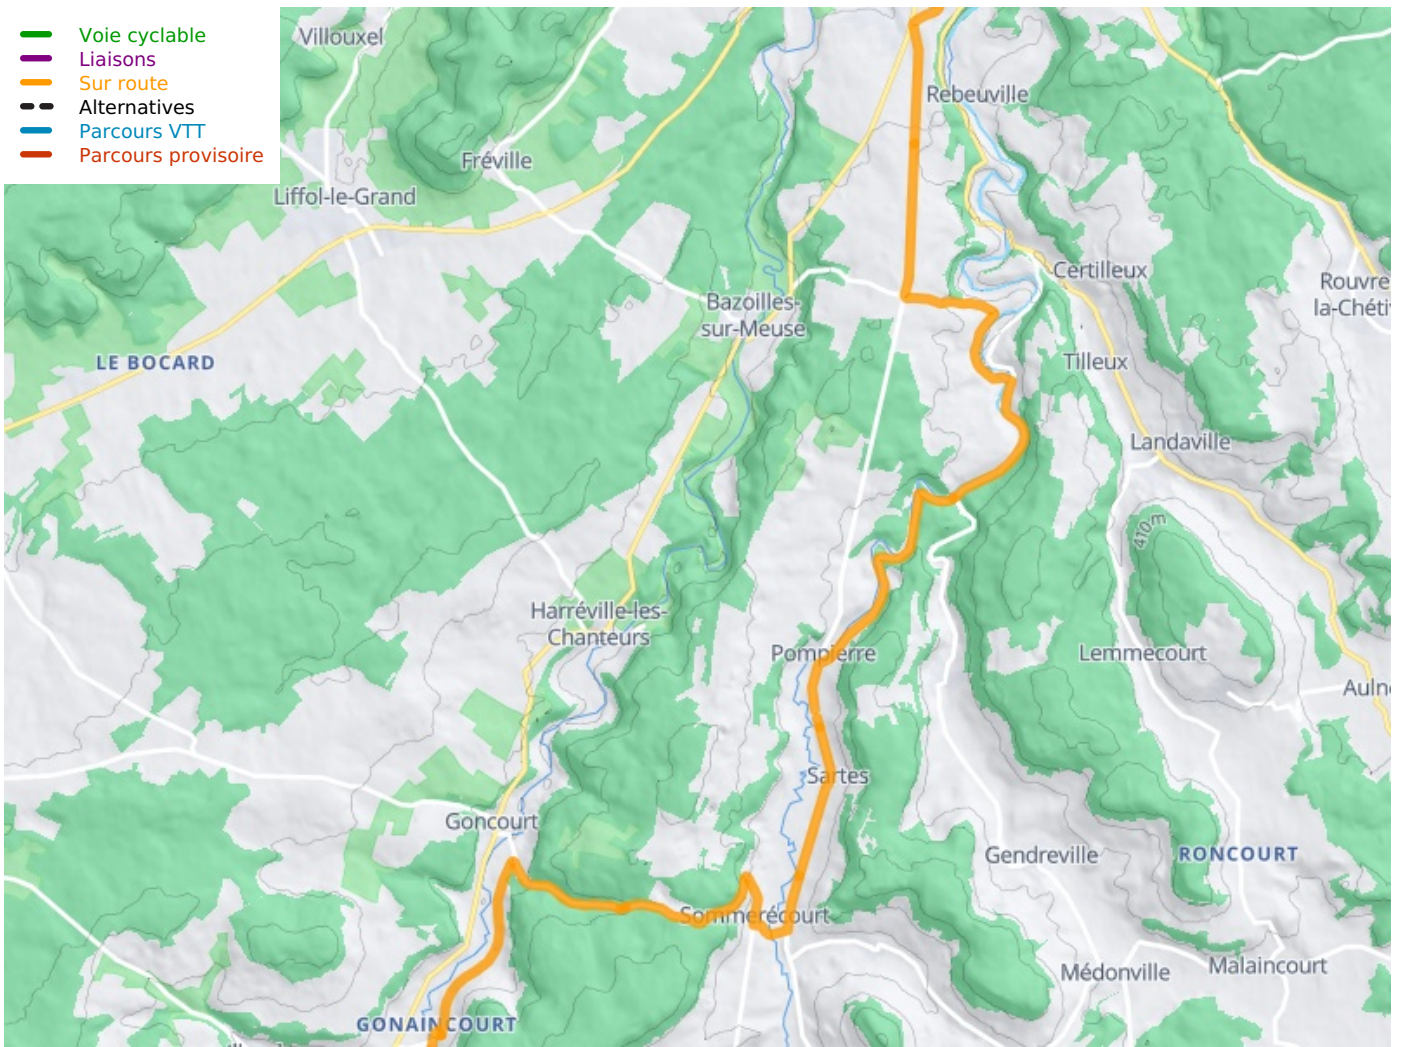

Bourmont / Neufchâteau

La Meuse à vélo - Maasradweg

Départ
Bourmont

Arrivée
Neufchâteau

Durée
2 h 04 min

Distance
31,11 Km

Niveau
Anspruchsvoll

Thématique
Französische Flüsse

- Voie cyclable
- Liaisons
- Sur route
- Alternatives
- Parcours VTT
- Parcours provisoire

**Départ
Bourmont**

**Arrivée
Neufchâteau**