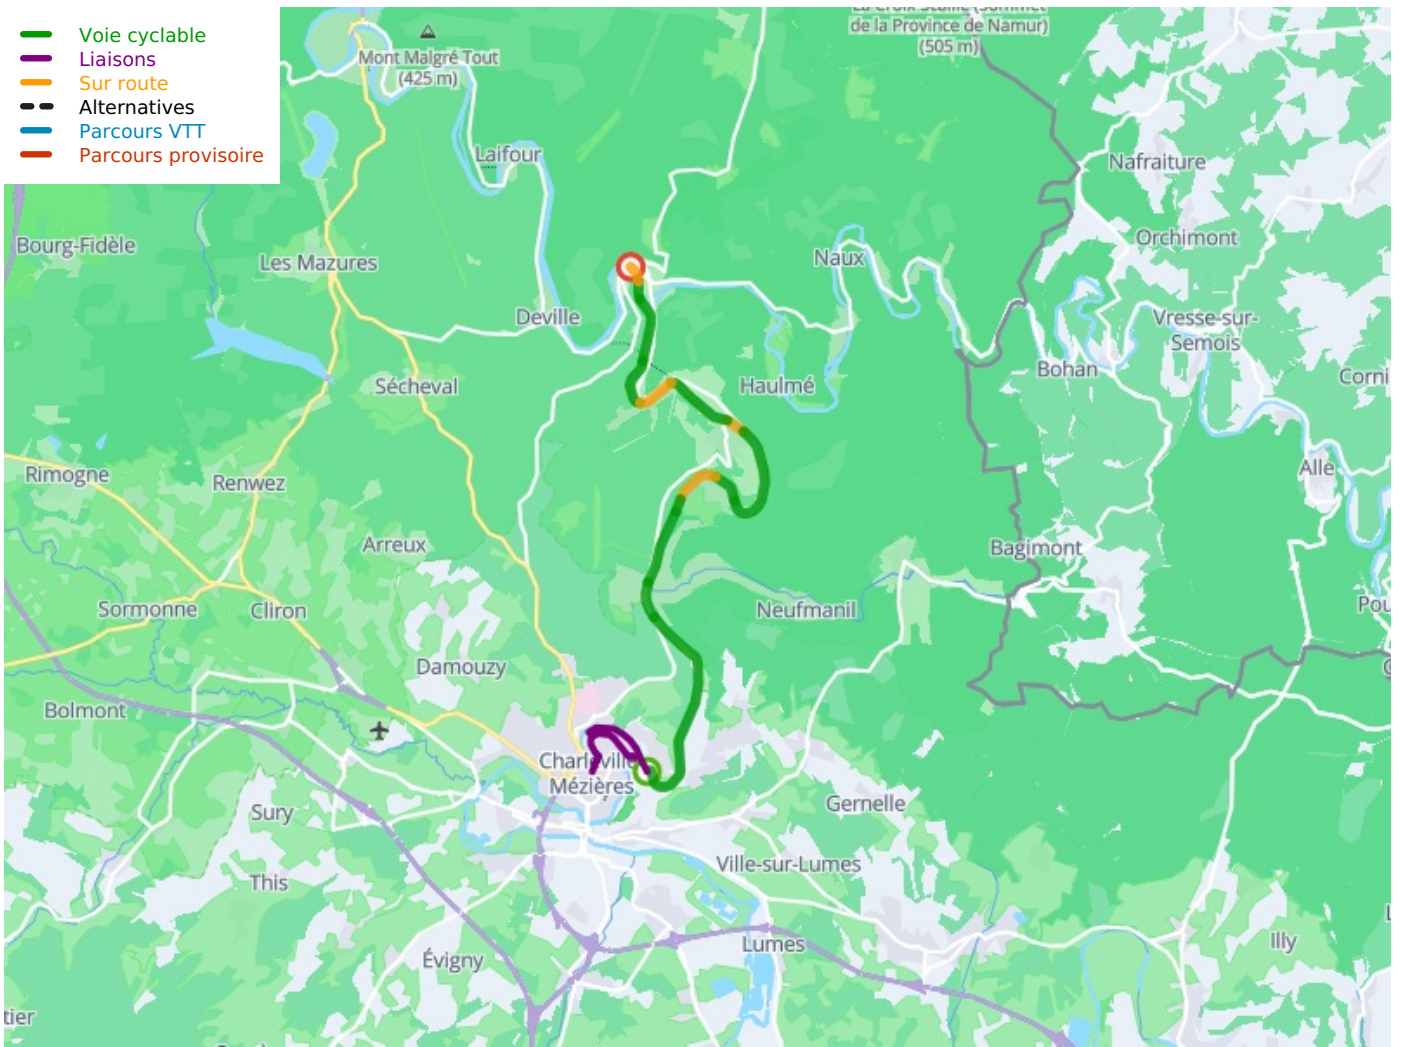

# Charleville-Mézières / Monthermé

## La Meuse à vélo - Maasradweg

---

**Départ**  
Charleville-Mézières

**Arrivée**  
Monthermé

**Durée**  
1 h 23 min

**Distance**  
20,75 Km

**Niveau**  
Anfänger / mit der  
Familie

**Thématique**  
Französische Flüsse

- Voie cyclable
- Liaisons
- Sur route
- - - Alternatives
- Parcours VTT
- Parcours provisoire

**Départ**  
Charleville-Mézières

**Arrivée**  
Monthermé