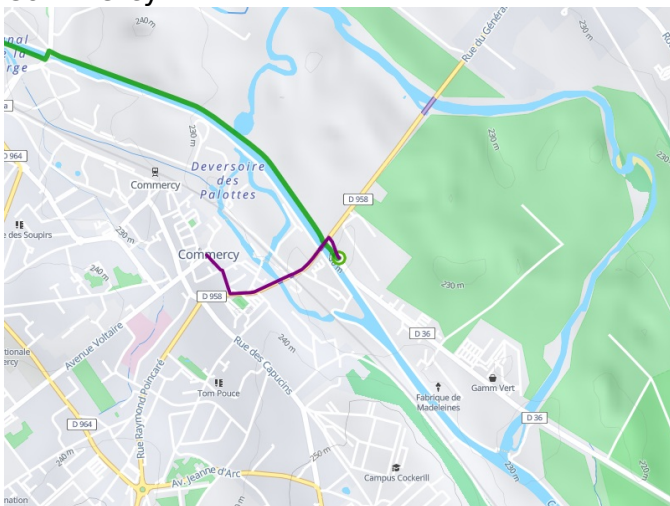

Commercy / Saint-Mihiel

La Meuse à vélo - Maasradweg

Départ
Commercy

Arrivée
Saint-Mihiel

Durée
1 h 30 min

Distance
22,52 Km

Niveau
Anspruchsvoll

Thématique
Französische Flüsse

- Voie cyclable
- Liaisons
- Sur route
- - - Alternatives
- Parcours VTT
- Parcours provisoire

**Départ
Commercy**

**Arrivée
Saint-Mihiel**