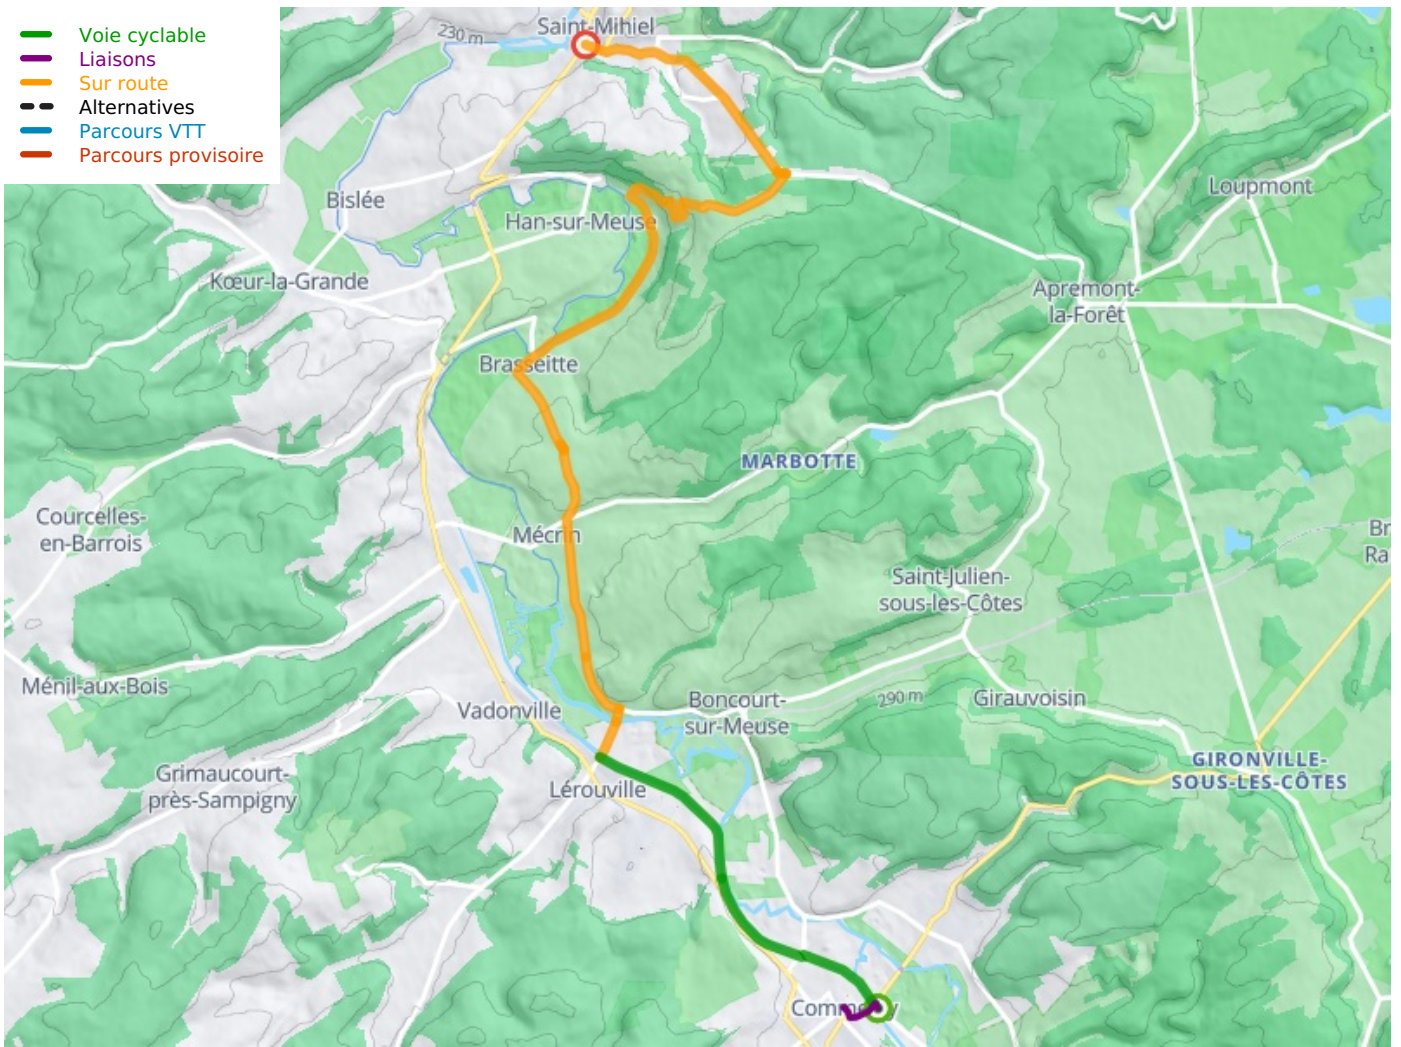

Commercy / Saint-Mihiel

La Meuse à vélo - Maasradweg

Départ
Commercy

Arrivée
Saint-Mihiel

Durée
1 h 30 min

Distance
22,52 Km

Niveau
Anspruchsvoll

Thématique
Französische Flüsse

- Voie cyclable
- Liaisons
- Sur route
- - - Alternatives
- Parcours VTT
- Parcours provisoire

**Départ
Commercy**

**Arrivée
Saint-Mihiel**