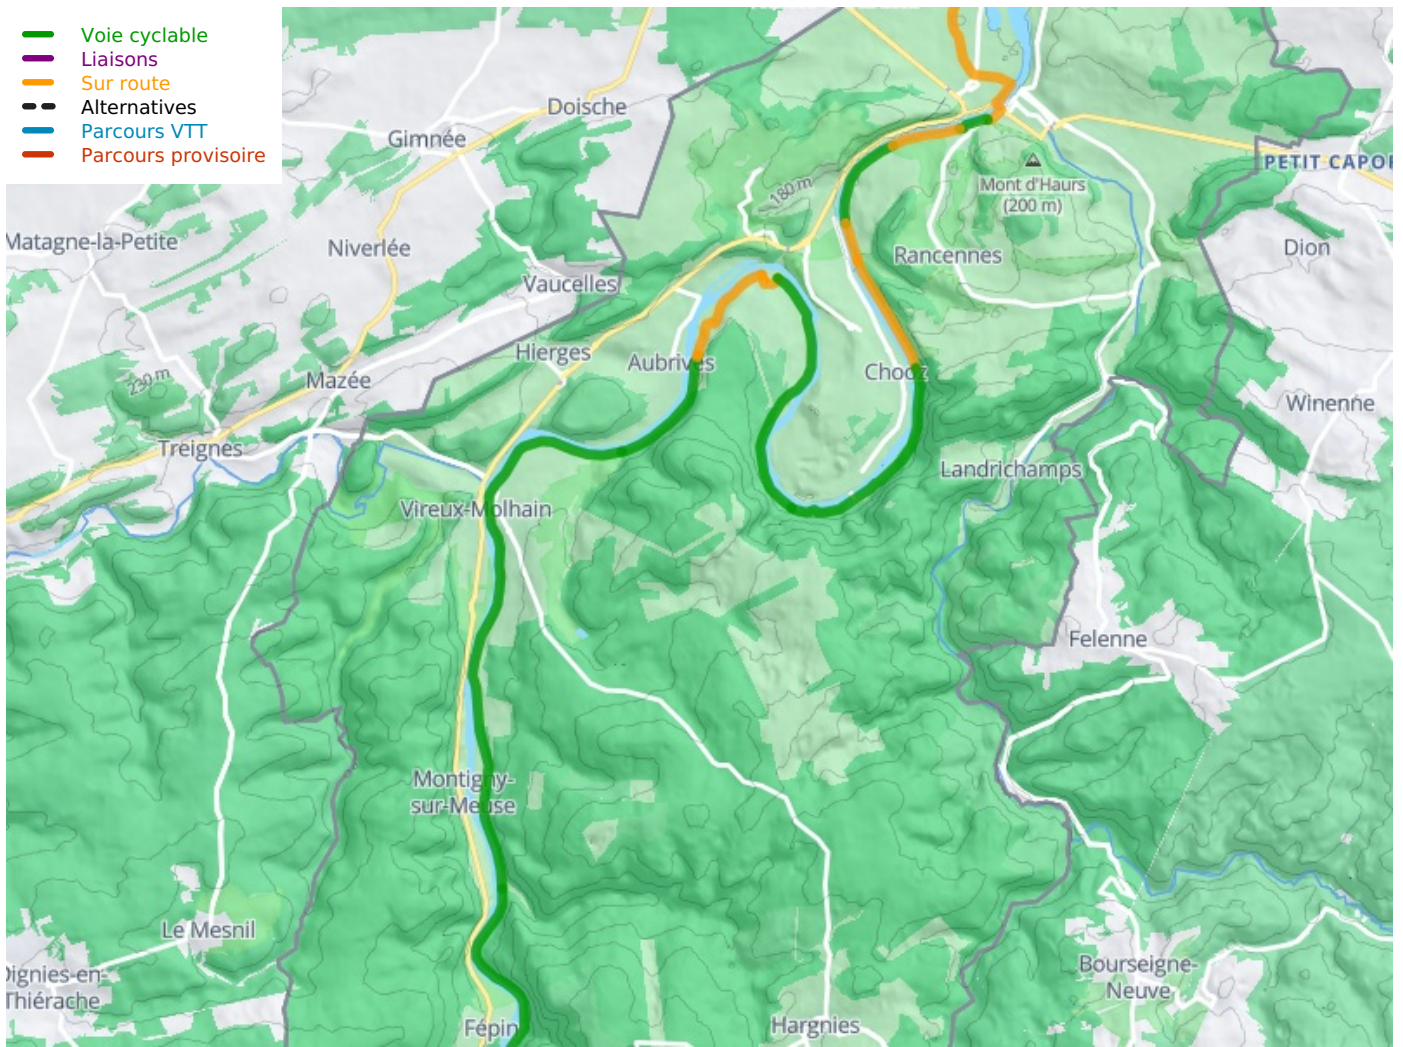

Haybes / Givet

La Meuse à vélo - Maasradweg

Départ
Haybes

Arrivée
Givet

Durée
1 h 54 min

Distance
32,37 Km

Niveau
Anfänger / mit der
Familie

Thématique
Französische Flüsse

- Voie cyclable
- Liaisons
- Sur route
- - - Alternatives
- Parcours VTT
- Parcours provisoire

Départ
Haybes

Arrivée
Givet