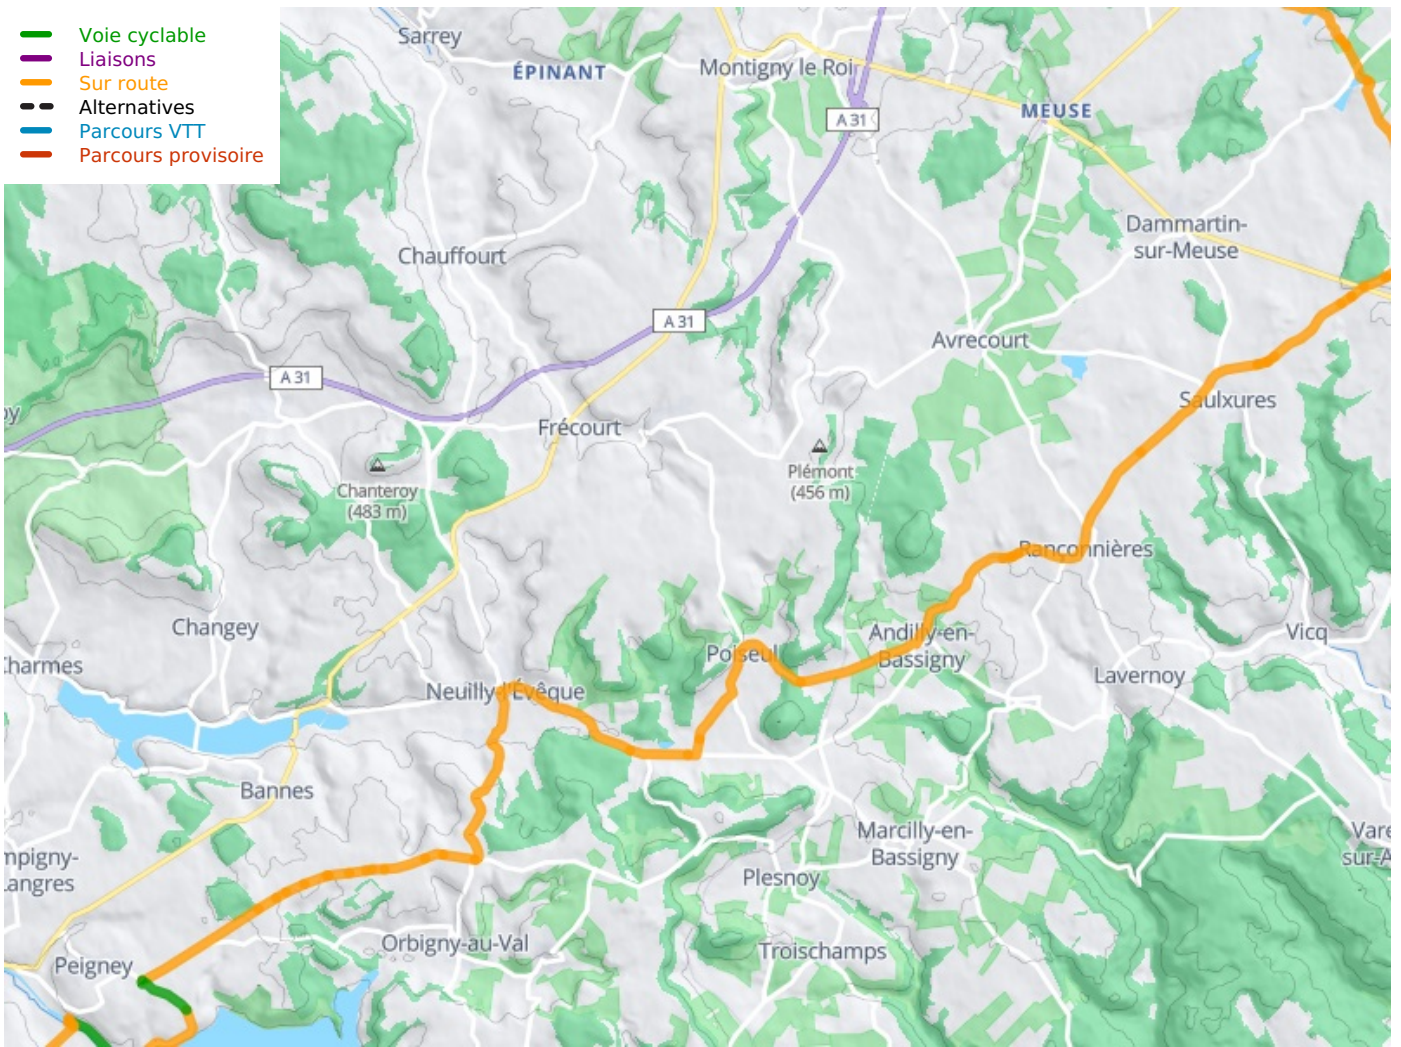

Langres / Montigny-le-Roi

La Meuse à vélo - Maasradweg

Départ
Langres

Arrivée
Montigny le Roi

Durée
2 h 58 min

Distance
44,61 Km

Niveau
Anspruchsvoll

Thématique
Französische Flüsse

- Voie cyclable
- Liaisons
- Sur route
- - - Alternatives
- Parcours VTT
- Parcours provisoire

Départ
Langres

Arrivée
Montigny le Roi