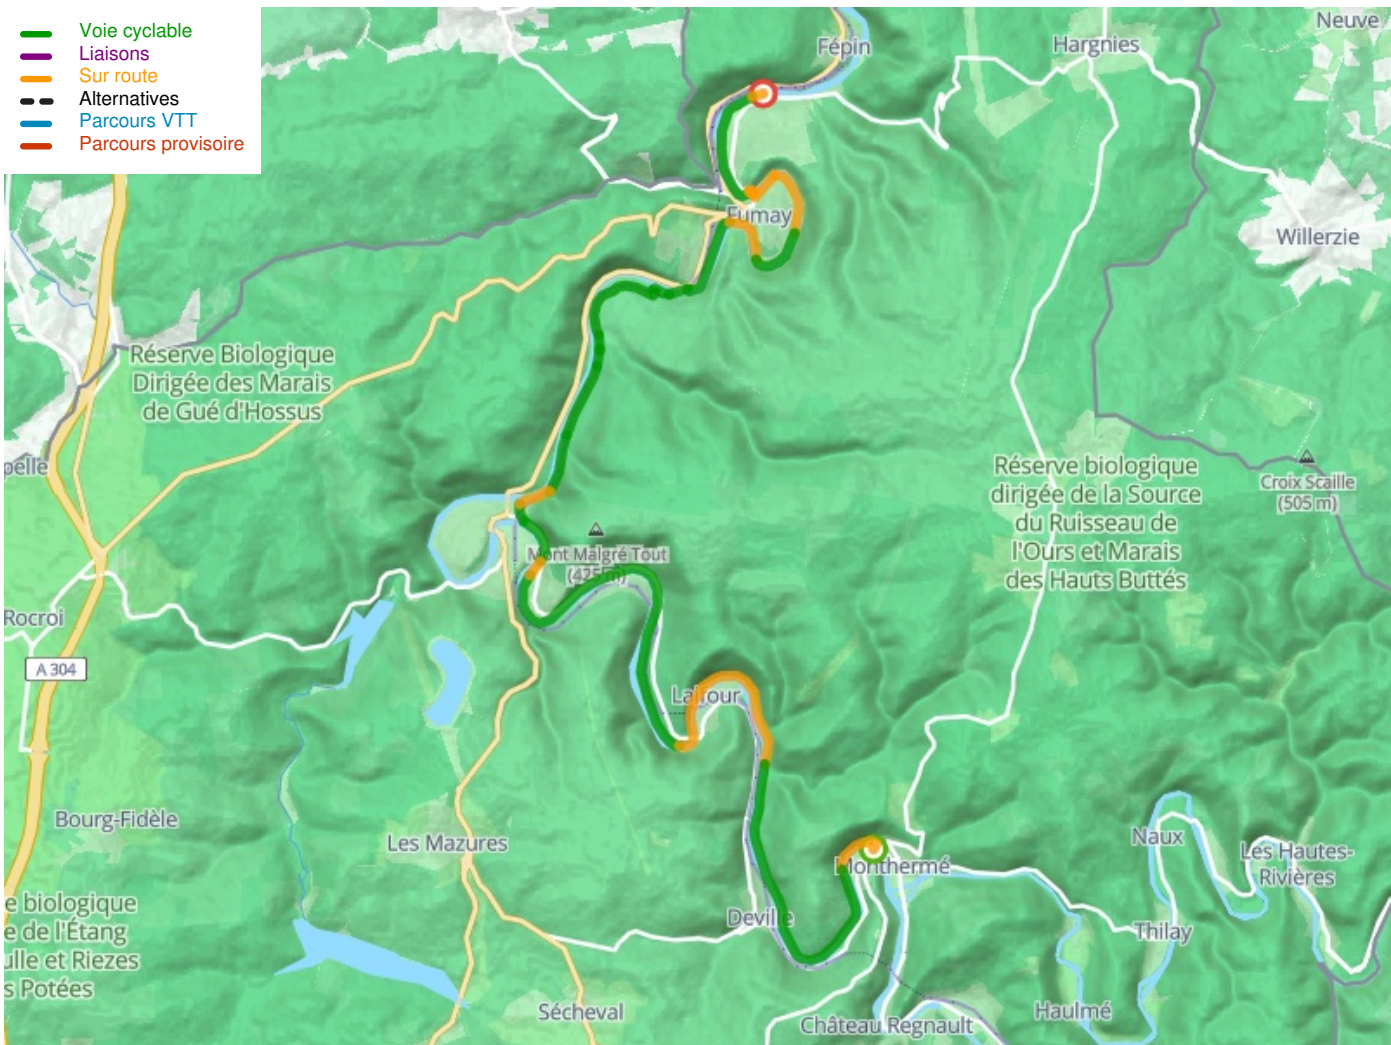

# Monthermé / Haybes

La Meuse à vélo - Maasradweg

---

**Départ**  
Monthermé

**Arrivée**  
Haybes

**Durée**  
2 h 15 min

**Distance**  
33,93 Km

**Niveau**  
Mittel / Gute  
Grundkondition

**Thématique**  
Malerische Kanäle &  
Flüsse

**Départ**  
**Monthermé**

**Arrivée**  
**Haybes**