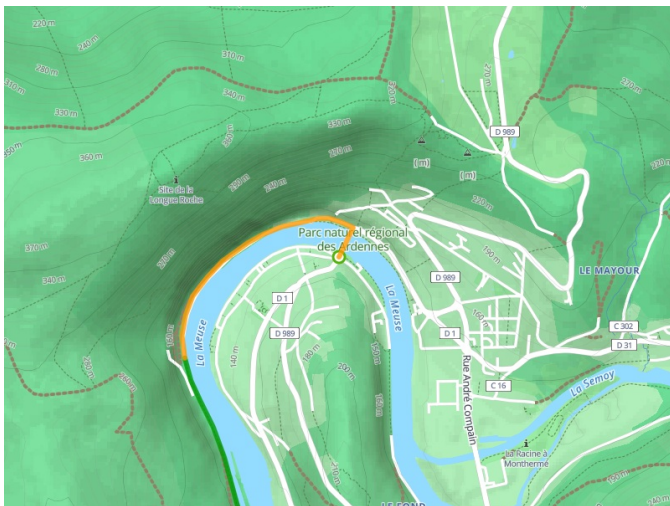

# Monthermé / Haybes

La Meuse à vélo - Maasradweg

---

**Départ**  
Monthermé

**Arrivée**  
Haybes

**Durée**  
2 h 15 min

**Distance**  
33,93 Km

**Niveau**  
Mittel / Gute  
Grundkondition

**Thématique**  
Malerische Kanäle &  
Flüsse

**Départ**  
**Monthermé**

**Arrivée**  
**Haybes**