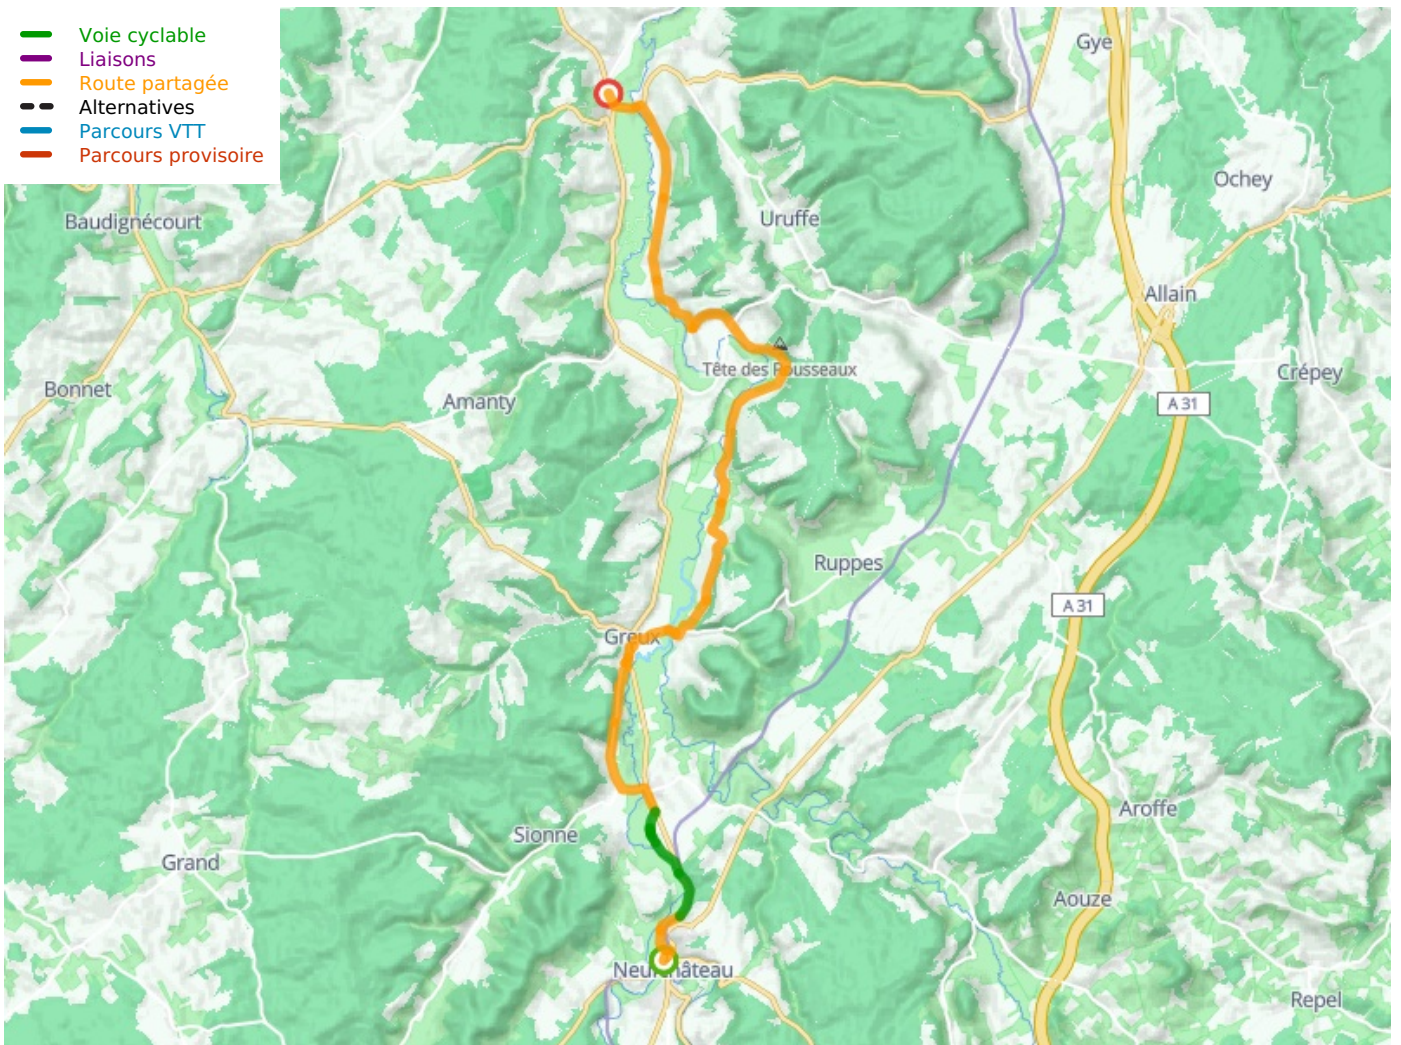

Neufchâteau / Vaucouleurs

La Meuse à vélo - Maasradweg

Départ
Neufchâteau

Arrivée
Vaucouleurs

Durée
2 h 15 min

Distance
38,24 Km

Niveau
Mittel / Gute
Grundkondition

Thématique
Malerische Kanäle &
Flüsse

- Voie cyclable
- Liaisons
- Route partagée
- - - Alternatives
- Parcours VTT
- Parcours provisoire

Départ
Neuchâteau

Arrivée
Vaucouleurs