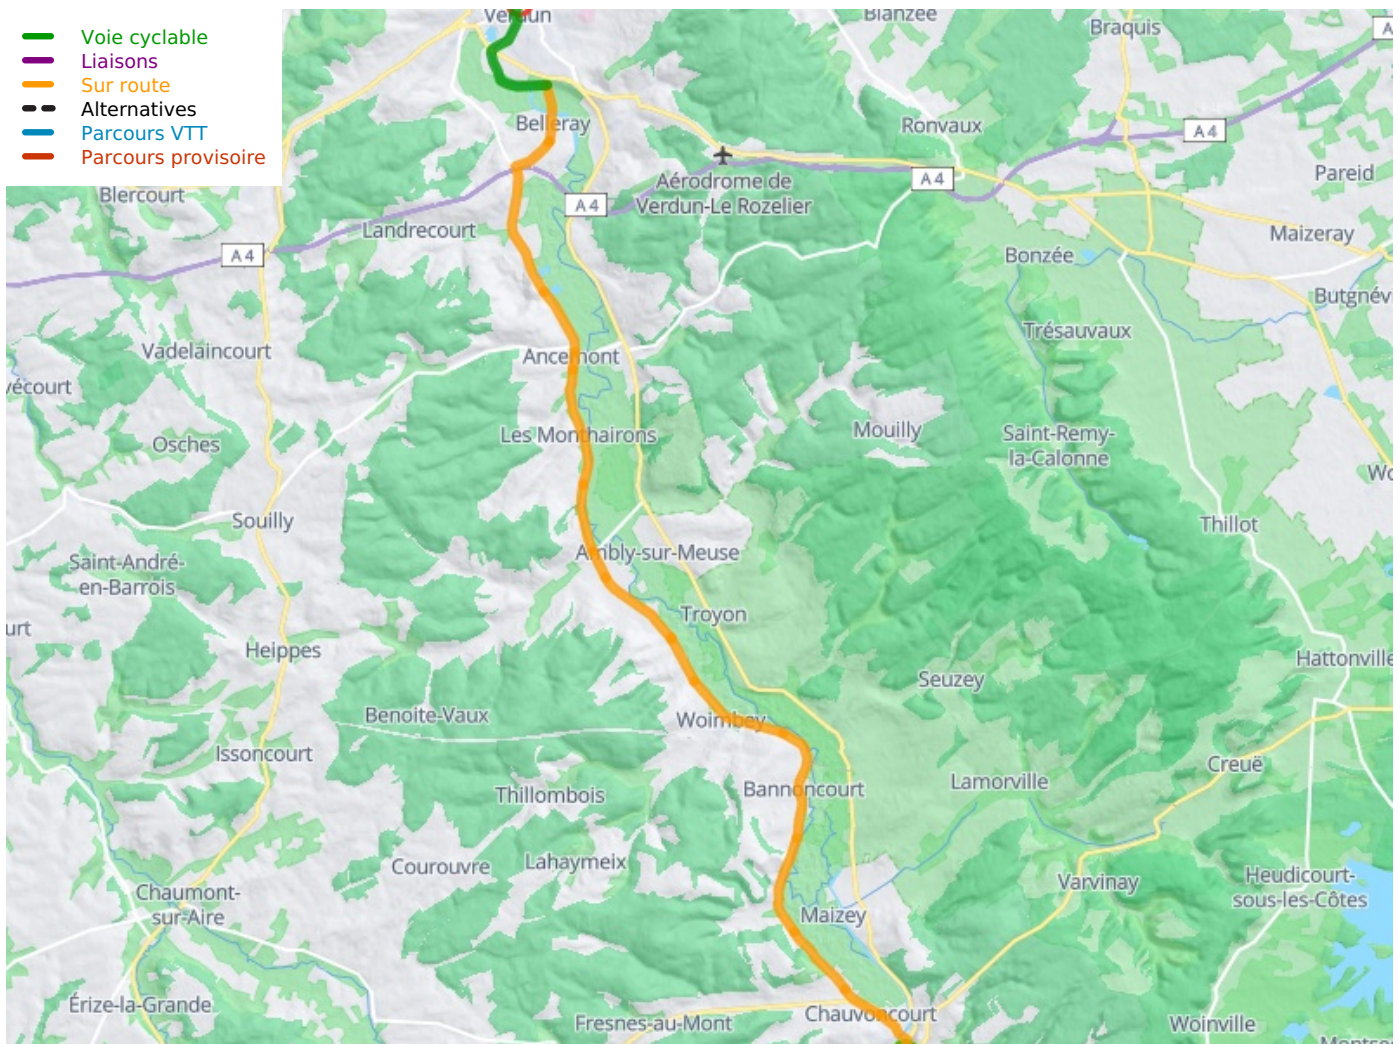

Saint-Mihiel / Verdun

La Meuse à vélo - Maasradweg

Départ
Saint-Mihiel

Arrivée
Verdun

Durée
2 h 33 min

Distance
38,32 Km

Niveau
Mittel / Gute
Grundkondition

Thématique
Französische Flüsse

Départ
Saint-Mihiel

Arrivée
Verdun