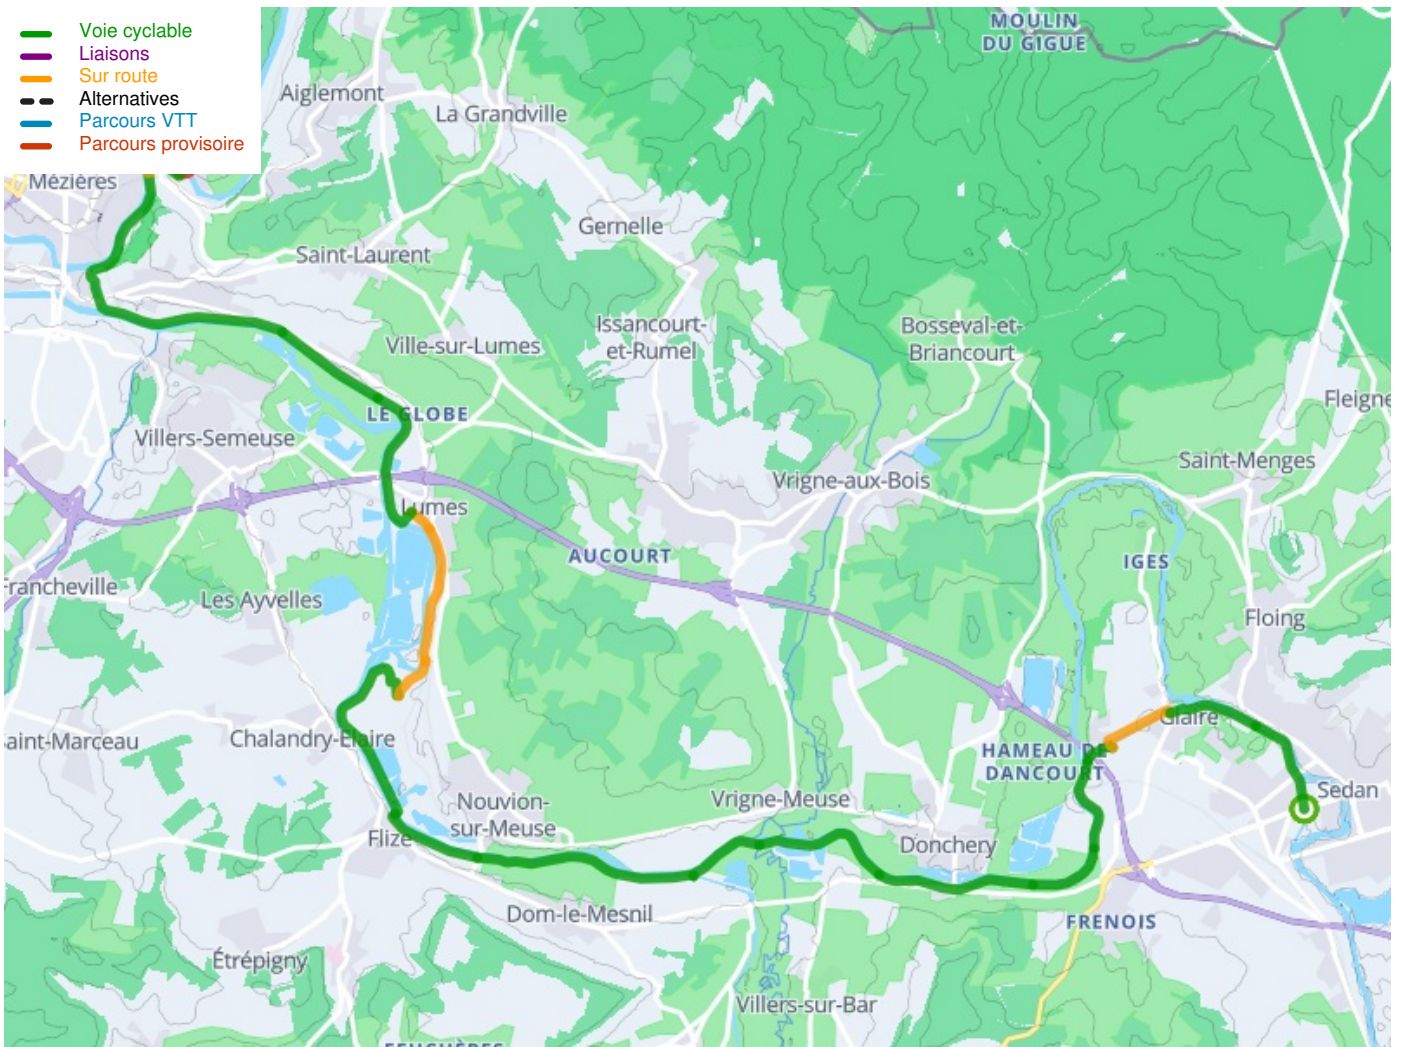

Sedan / Charleville-Mézières

La Meuse à vélo - Maasradweg

Départ
Sedan

Arrivée
Charleville-Mézières

Durée
1 h 54 min

Distance
29,02 Km

Niveau
Mittel / Gute
Grundkondition

Thématique
Malerische Kanäle &
Flüsse

**Départ
Sedan**

**Arrivée
Charleville-Mézières**