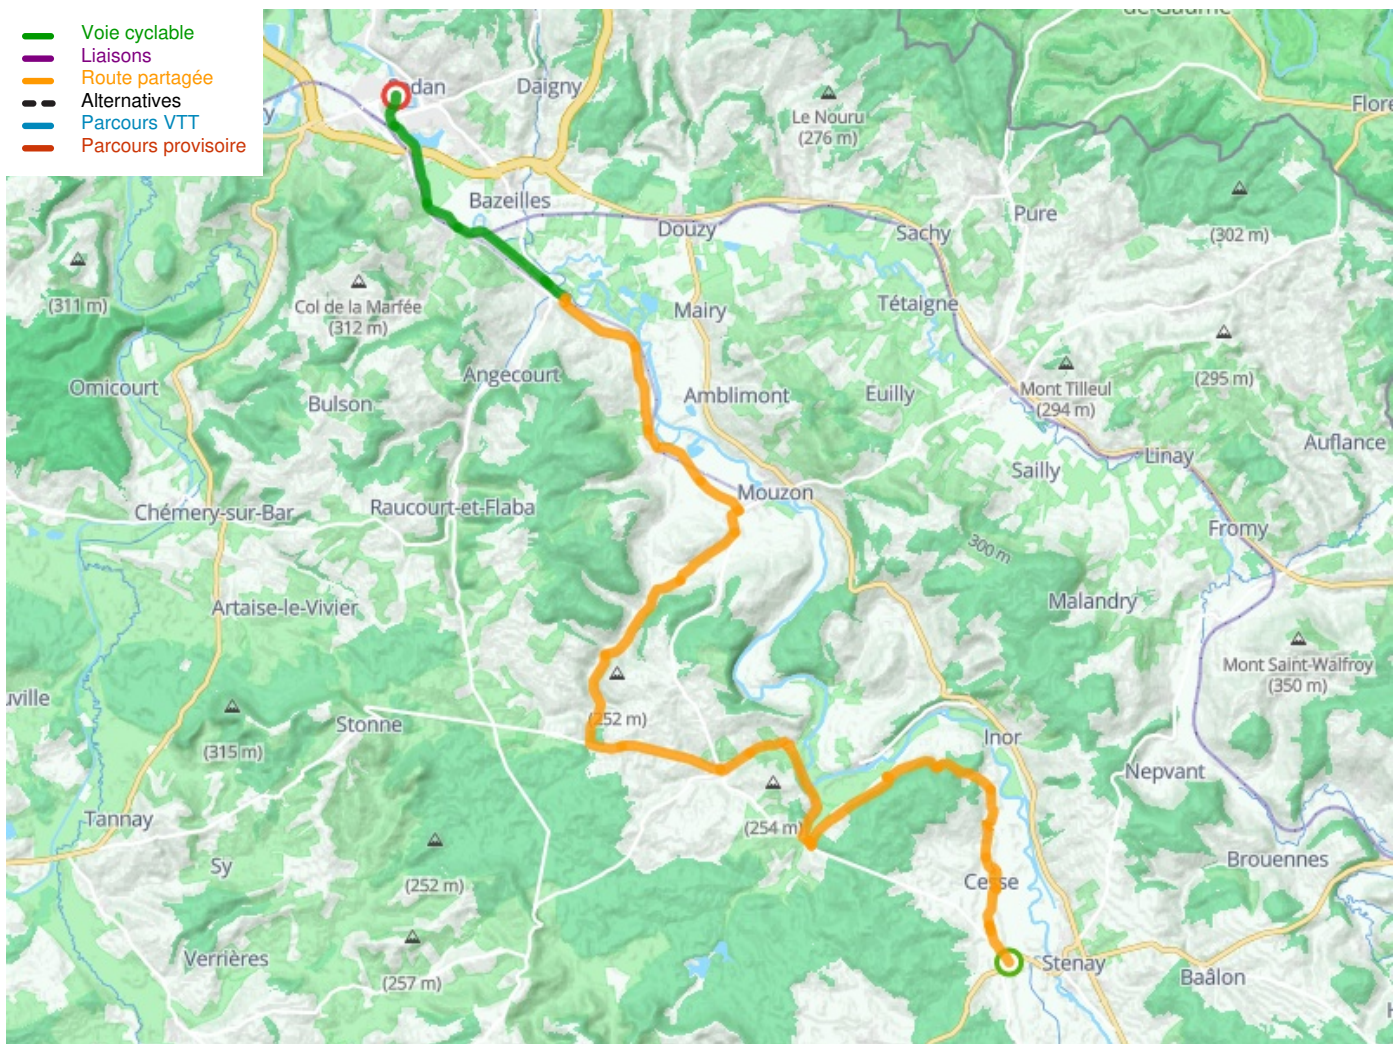

Stenay / Sedan

La Meuse à vélo - Maasradweg

Départ
Stenay

Arrivée
Sedan

Durée
3 h 00 min

Distance
45,20 Km

Niveau
Anspruchsvoll

Thématique
Natur & regionales
Kulturerbe

**Départ
Stenay**

**Arrivée
Sedan**