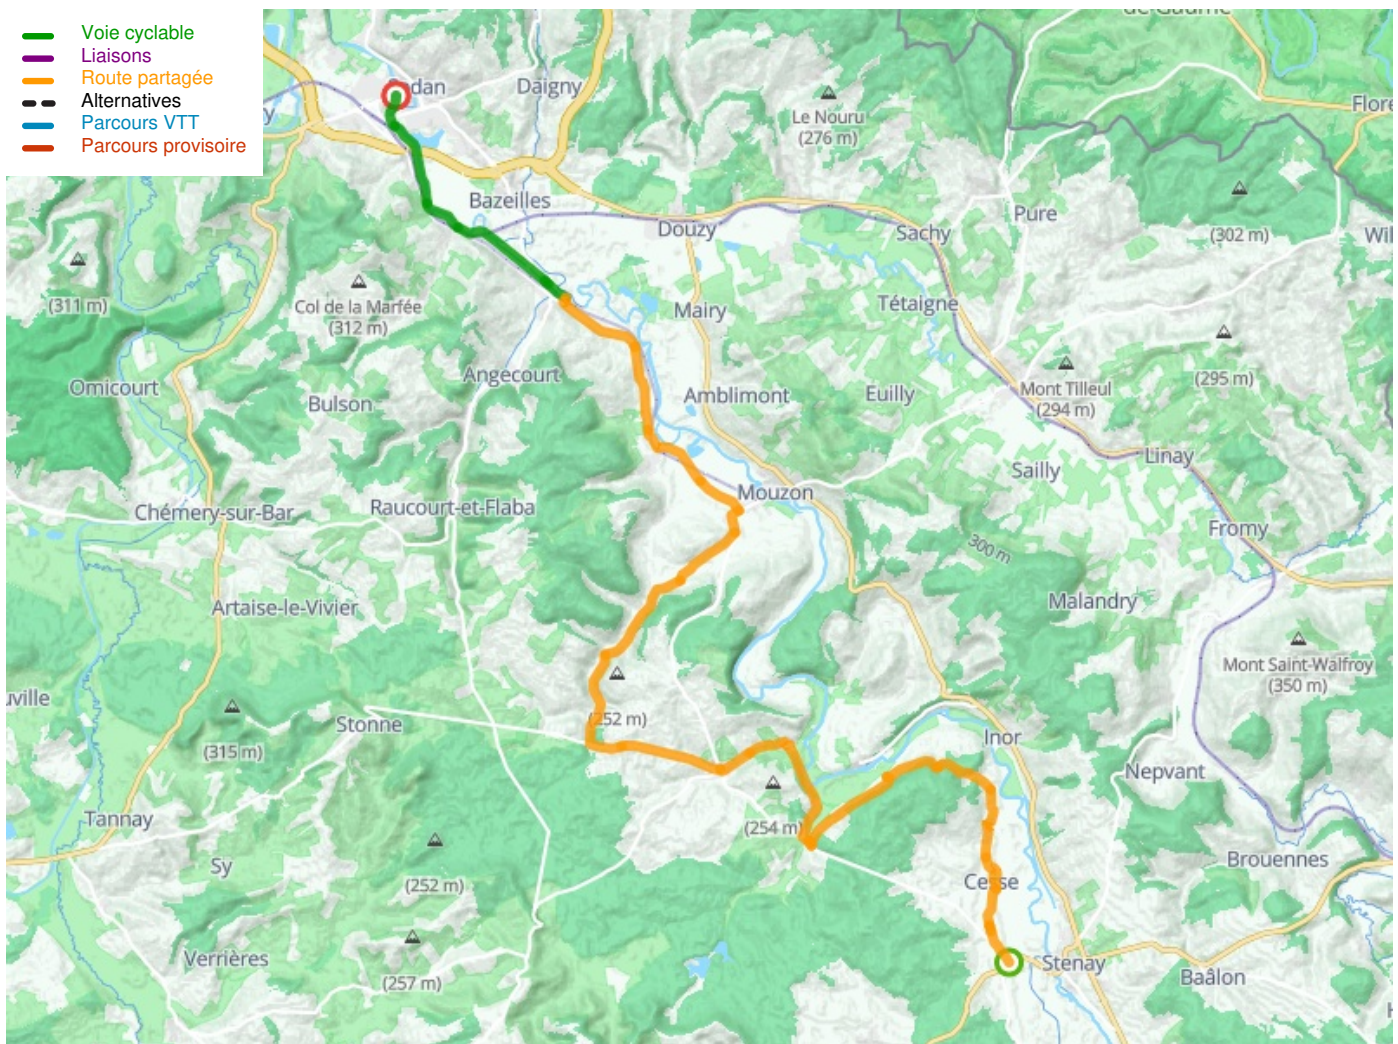

## La Meuse à vélo - Maasradweg

---

**Départ**  
Stenay

**Arrivée**  
Sedan

**Durée**  
3 h 00 min

**Distance**  
45,20 Km

**Niveau**  
Anspruchsvoll

**Thématique**  
Natur & regionales  
Kulturerbe

**Départ  
Stenay**

**Arrivée  
Sedan**