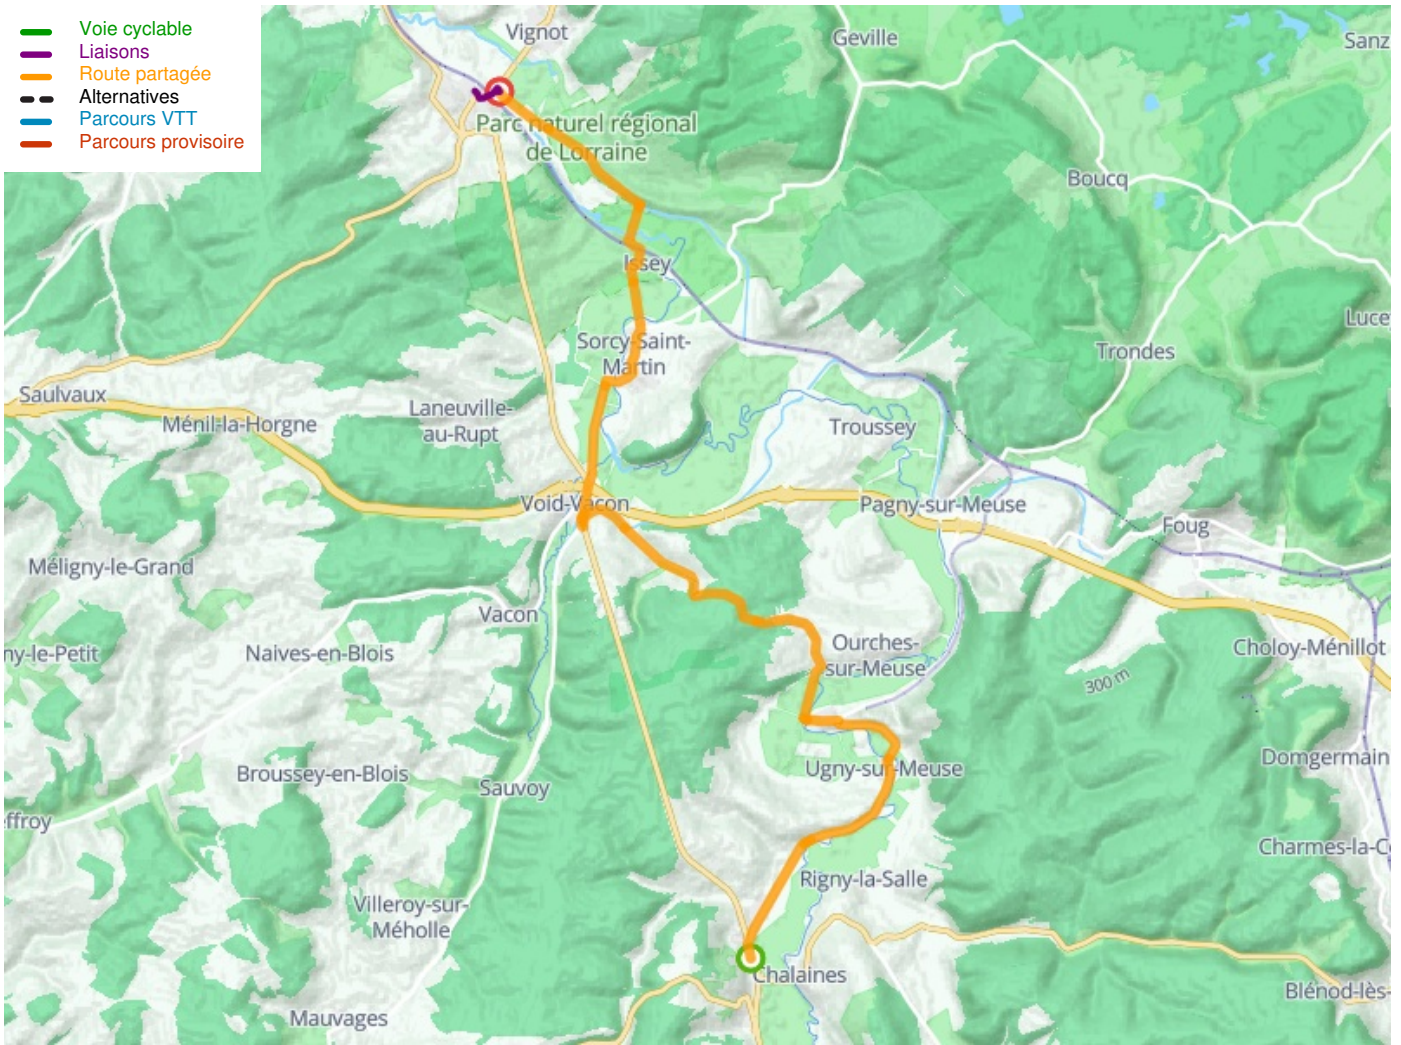

Vaucouleurs / Commercy

La Meuse à vélo - Maasradweg

Départ
Vaucouleurs

Arrivée
Commercy

Durée
1 h 45 min

Distance
26,87 Km

Niveau
Mittel / Gute
Grundkondition

Thématique
Malerische Kanäle &
Flüsse

- Voie cyclable
- Liaisons
- Route partagée
- - - Alternatives
- Parcours VTT
- Parcours provisoire

**Départ
Vaucouleurs**

**Arrivée
Commercy**