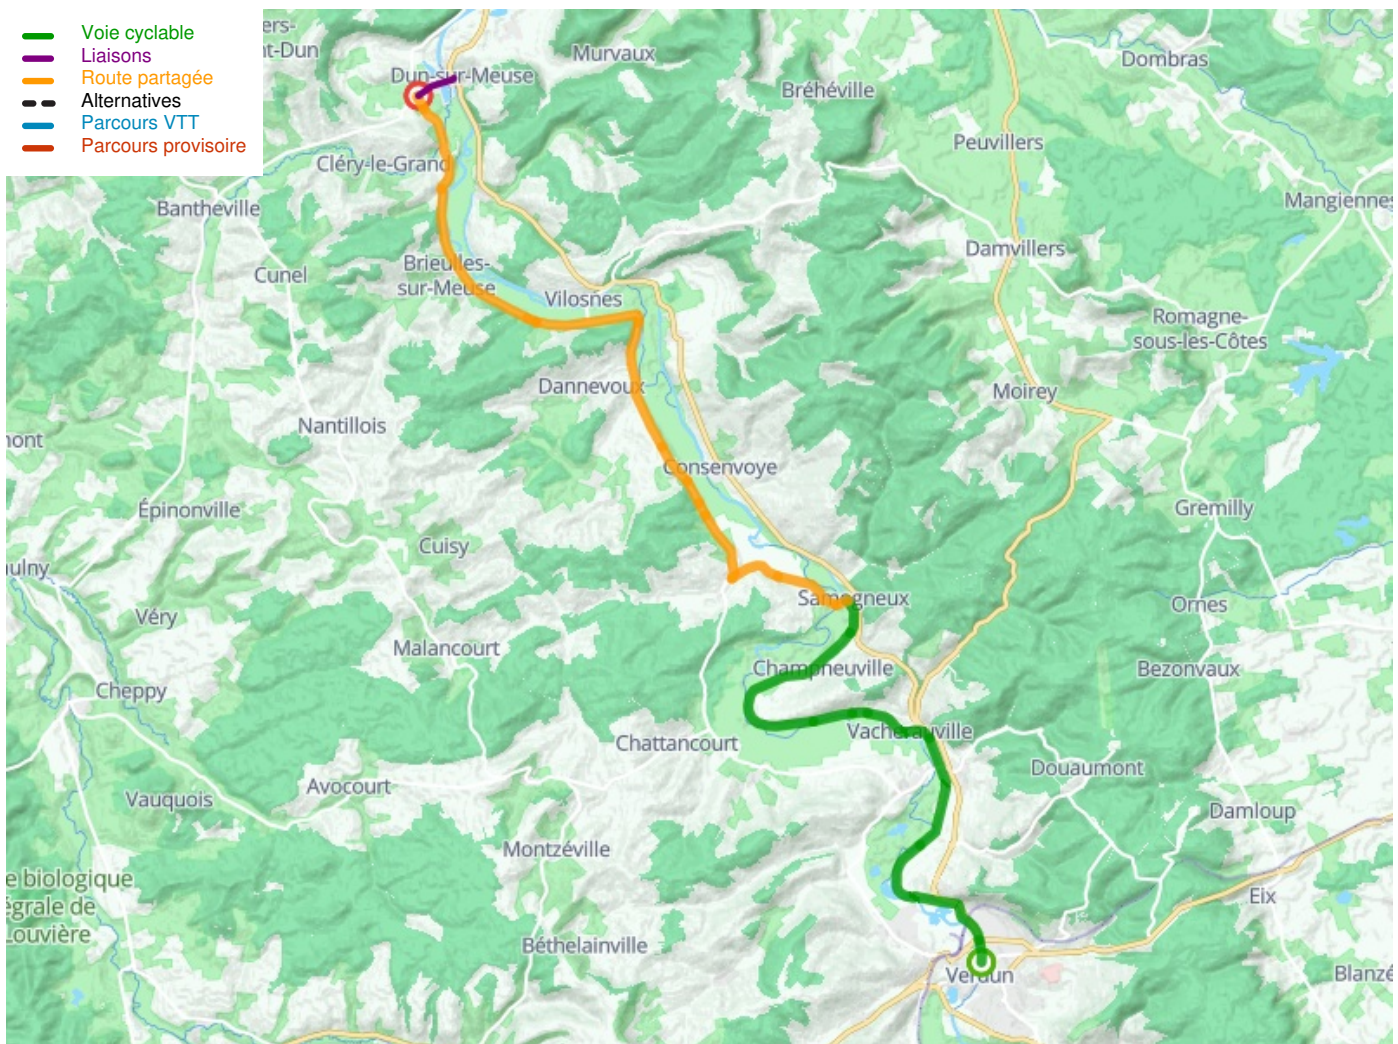

Verdun / Dun-sur-Meuse

La Meuse à vélo - Maasradweg

Départ
Verdun

Arrivée
Dun sur Meuse

Durée
2 h 48 min

Distance
42,15 Km

Niveau
Mittel / Gute
Grundkondition

Thématique
Malerische Kanäle &
Flüsse

**Départ
Verdun**

**Arrivée
Dun sur Meuse**