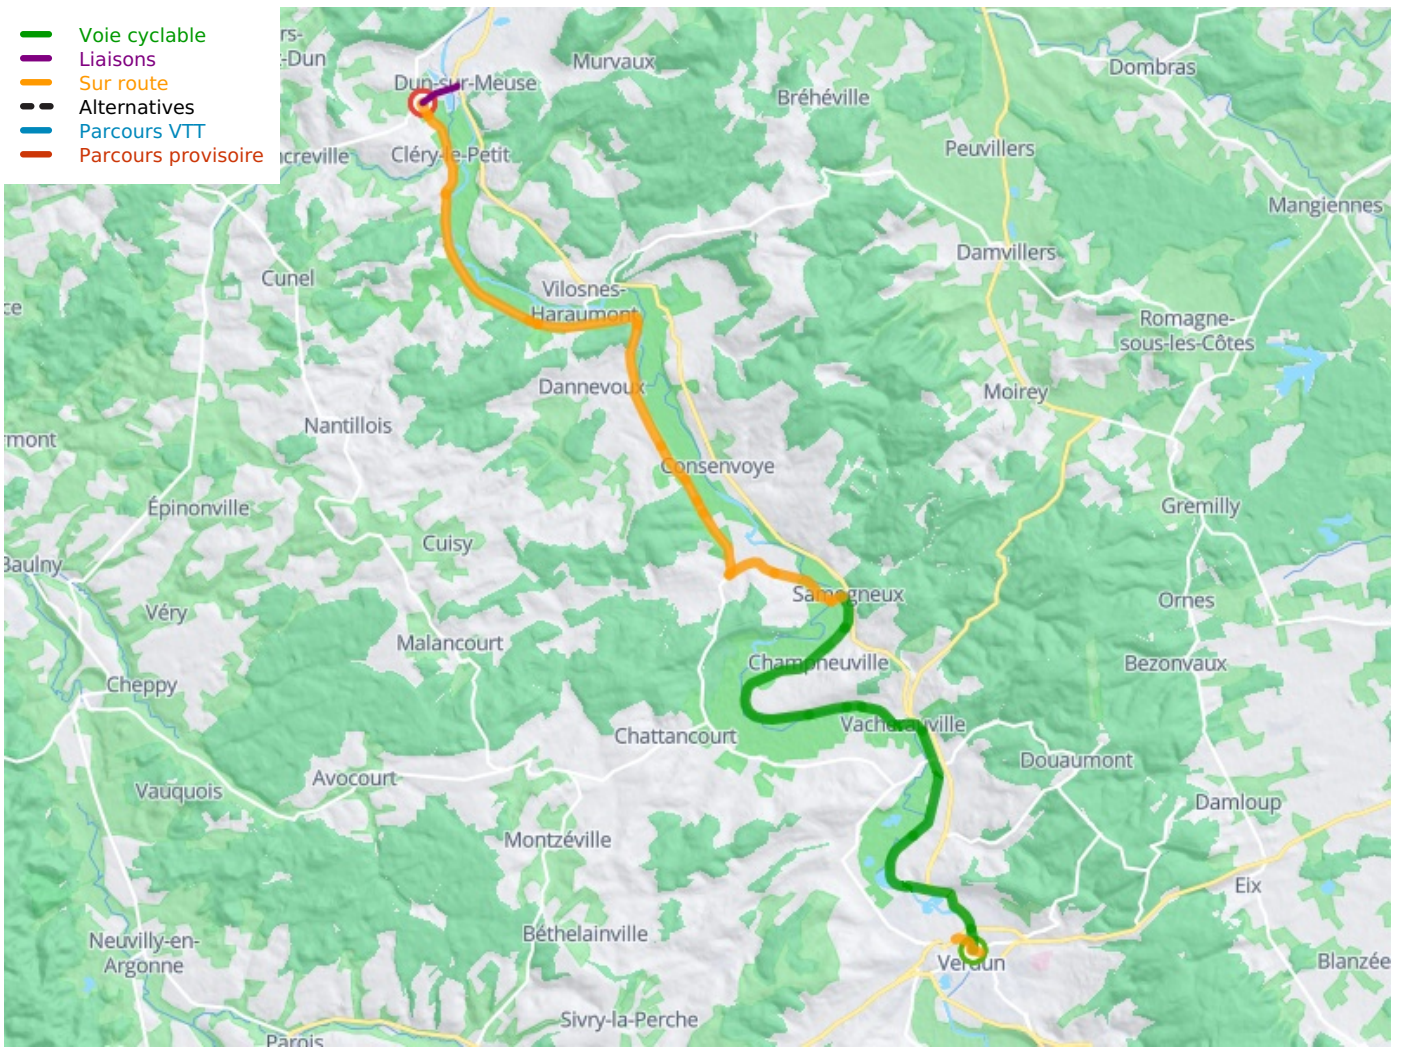

Verdun / Dun-sur-Meuse

La Meuse à vélo - Maasradweg

Départ
Verdun

Arrivée
Dun sur Meuse

Durée
2 h 48 min

Distance
42,15 Km

Niveau
Mittel / Gute
Grundkondition

Thématique
Französische Flüsse

- Voie cyclable
- Liaisons
- Sur route
- - - Alternatives
- Parcours VTT
- Parcours provisoire

**Départ
Verdun**

**Arrivée
Dun sur Meuse**