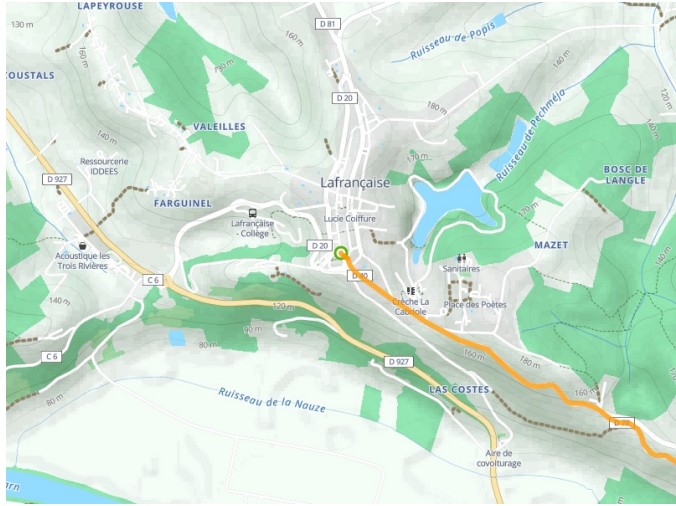

Lafrançaise / Montech

La Vagabonde

Départ
Lafrançaise

Arrivée
Montech

Durée
1 h 17 min

Distance
32,76 Km

Niveau
Mittel / Gute
Grundkondition

Thématique
Mitten in den Weingärten

**Départ
Lafrançaise**

**Arrivée
Montech**