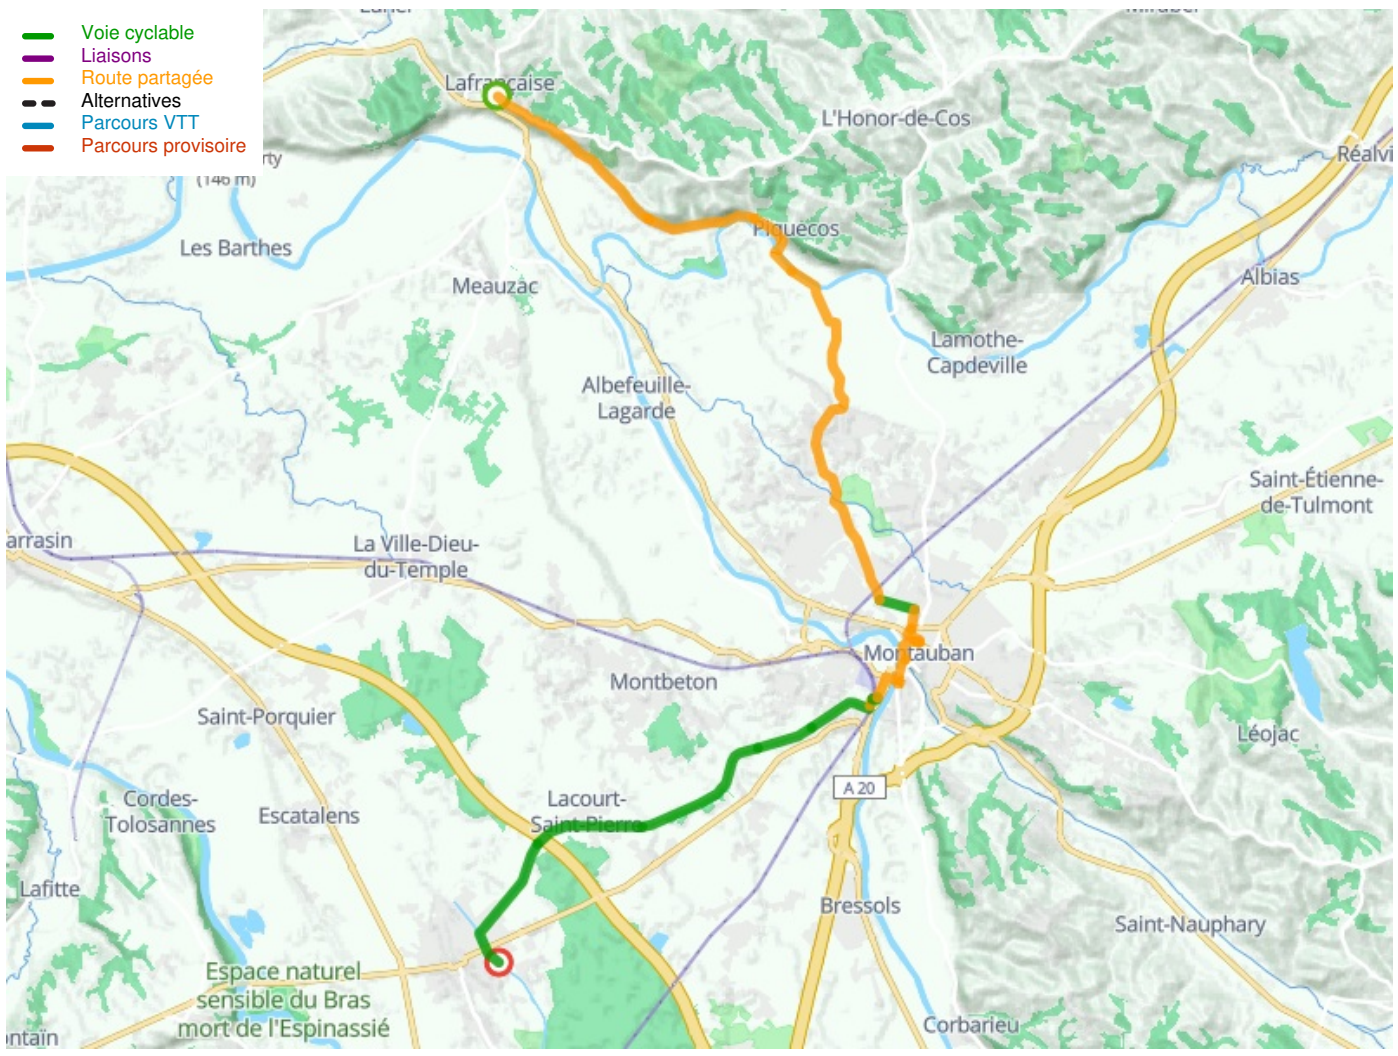

Lafrançaise / Montech

La Vagabonde

Départ
Lafrançaise

Arrivée
Montech

Durée
1 h 17 min

Distance
32,76 Km

Niveau
Mittel / Gute
Grundkondition

Thématique
Mitten in den Weingärten

**Départ
Lafrançaise**

**Arrivée
Montech**