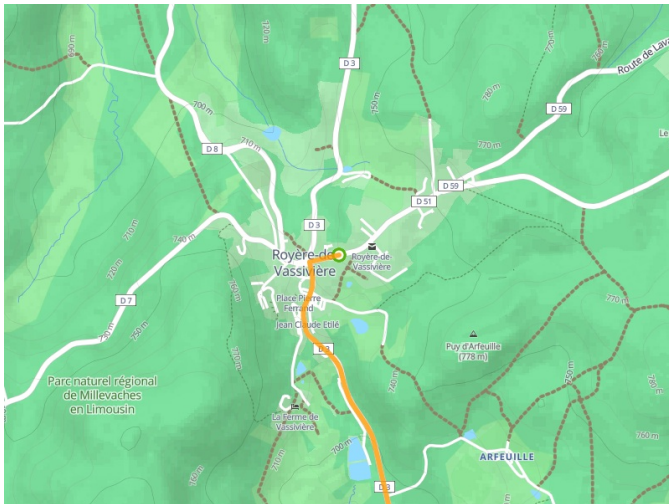

# Royère-de-Vassivière / Bugeat

## La Vagabonde

---

**Départ**  
Royère-de-Vassivière

**Arrivée**  
Bugeat

**Durée**  
3 h 43 min

**Distance**  
55,94 Km

**Niveau**  
Anspruchsvoll

**Thématique**  
Im Wald

- Voie cyclable
- Liaisons
- Route partagée
- Alternatives
- Parcours VTT
- Parcours provisoire

**Départ**  
Royère-de-Vassivière

**Arrivée**  
Bugeat