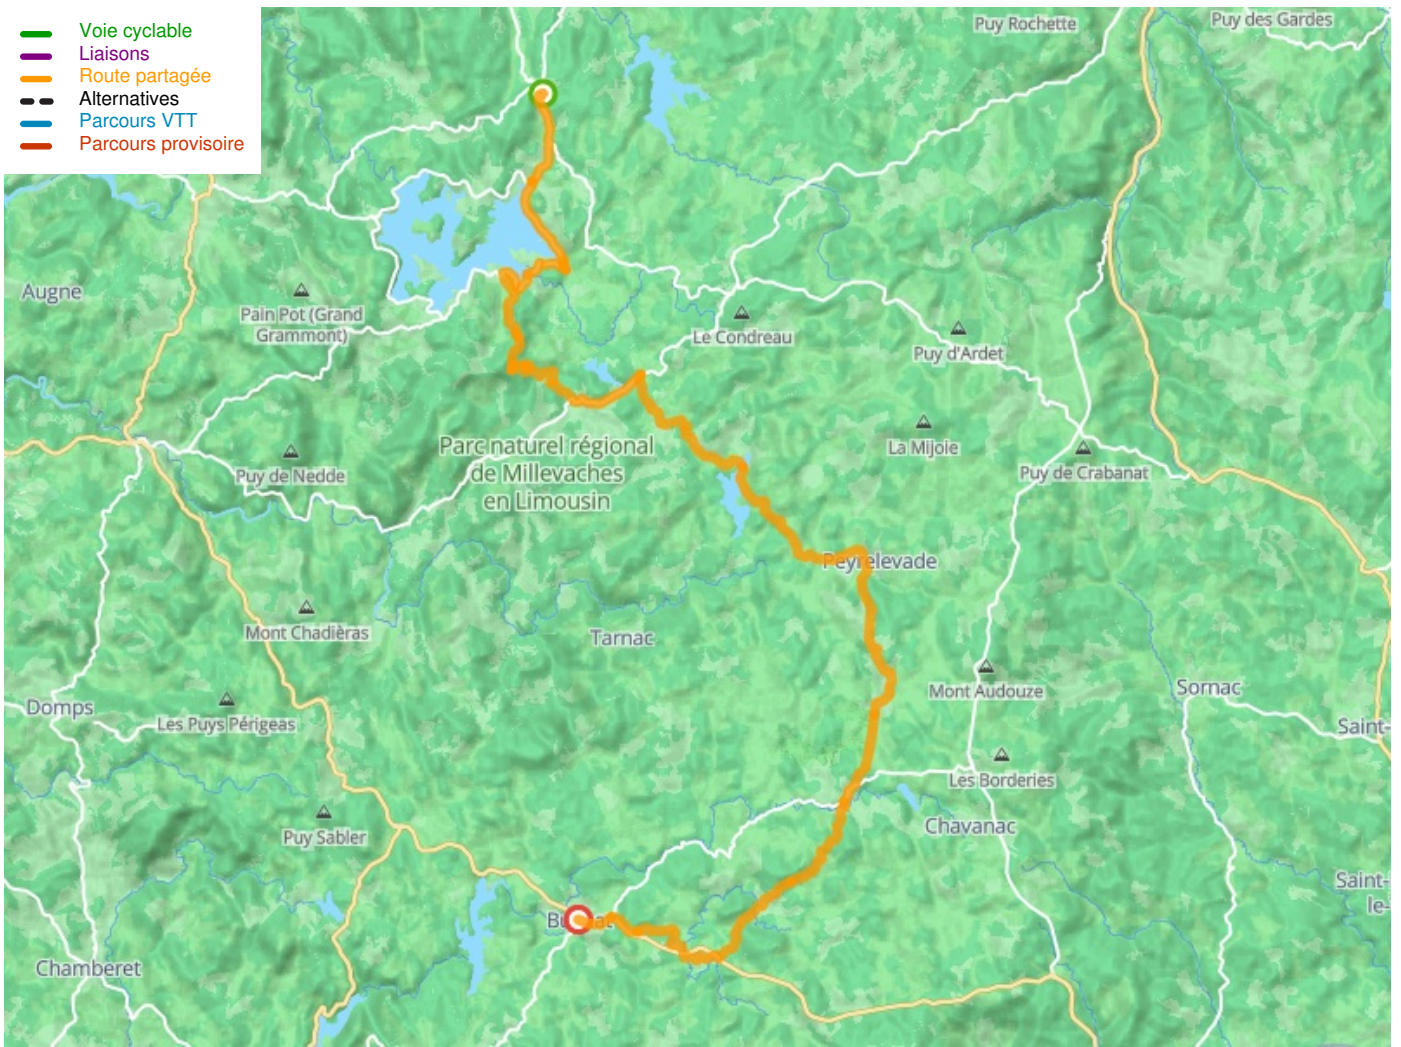

# Royère-de-Vassivière / Bugeat

## La Vagabonde

---

**Départ**  
Royère-de-Vassivière

**Arrivée**  
Bugeat

**Durée**  
3 h 43 min

**Distance**  
55,94 Km

**Niveau**  
Anspruchsvoll

**Thématique**  
Im Wald

- Voie cyclable
- Liaisons
- Route partagée
- Alternatives
- Parcours VTT
- Parcours provisoire

**Départ**  
Royère-de-Vassivière

**Arrivée**  
Bugeat