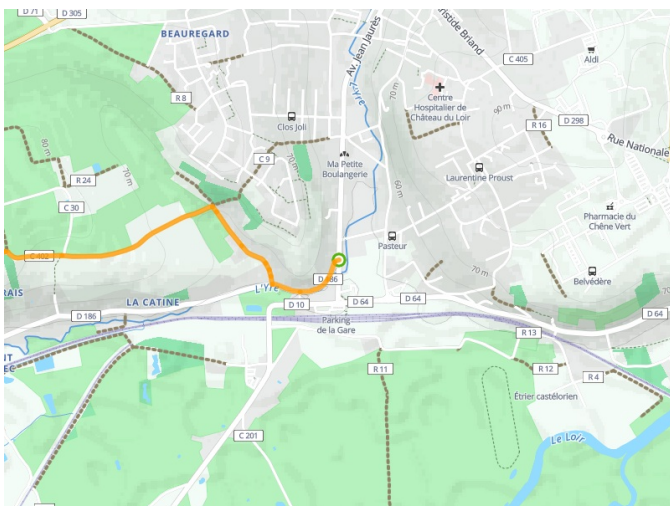

Château-du-Loir / Le Lude

La Vallée du Loir à vélo - Loir-Tal Radweg

Départ
Château-du-Loir

Arrivée
Le Lude

Durée
1 h 56 min

Distance
29,12 Km

Niveau
Mittel / Gute
Grundkondition

Thématique
Schlösser &
Baudenkmäler, Natur &
regionales Kulturerbe

Départ
Château-du-Loir

Arrivée
Le Lude