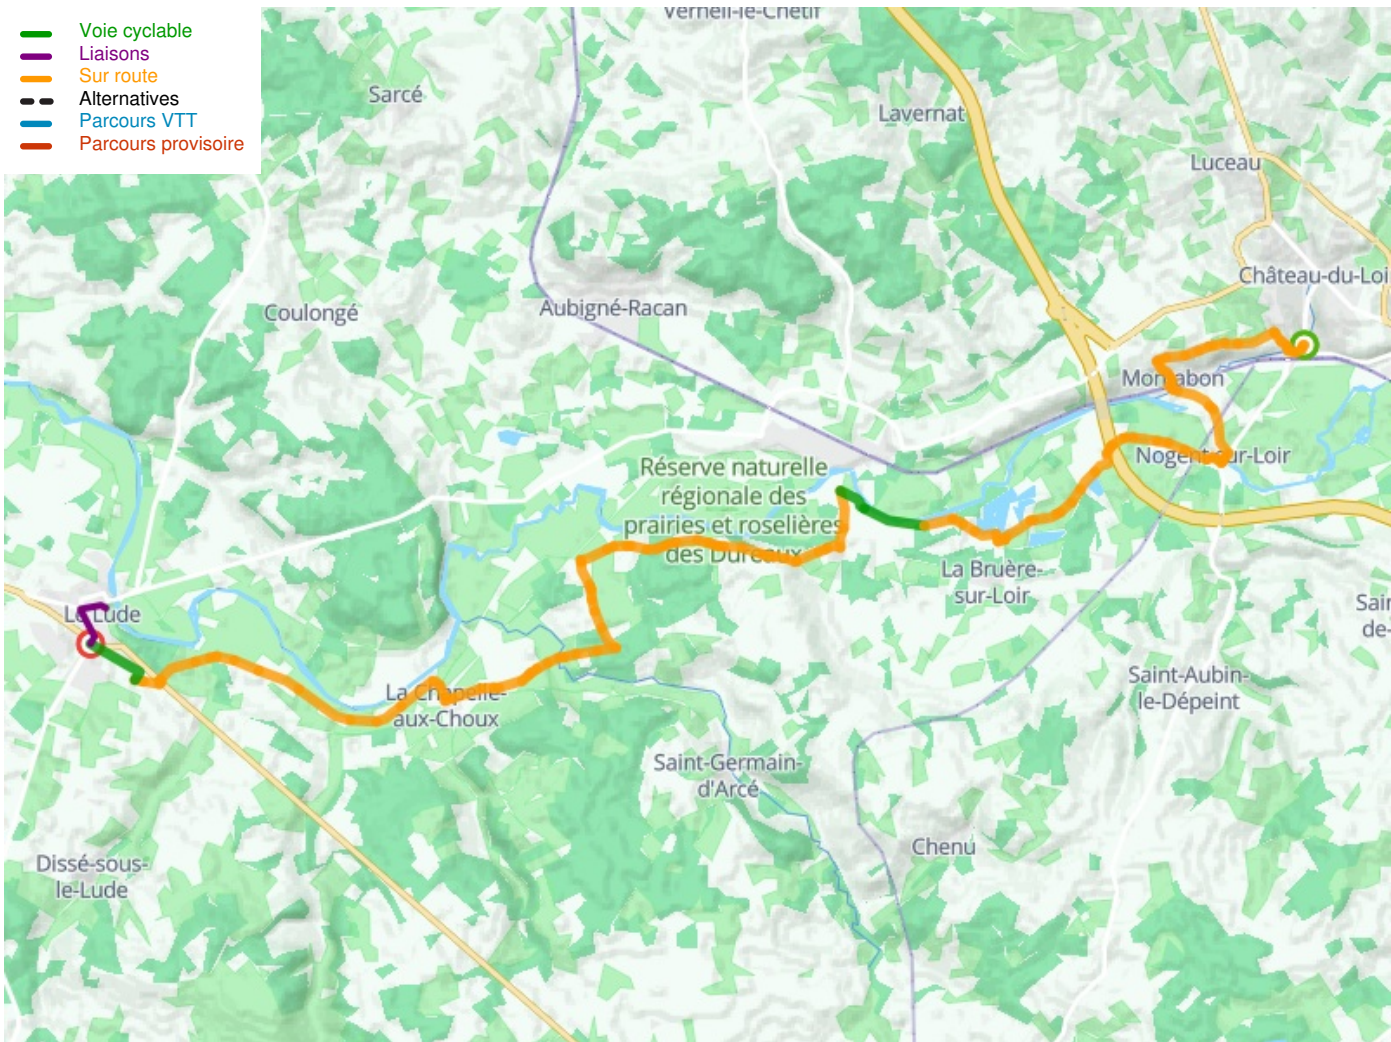

Château-du-Loir / Le Lude

La Vallée du Loir à vélo - Loir-Tal Radweg

Départ
Château-du-Loir

Arrivée
Le Lude

Durée
1 h 56 min

Distance
29,12 Km

Niveau
Mittel / Gute
Grundkondition

Thématique
Schlösser &
Baudenkmäler, Natur &
regionales Kulturerbe

Départ
Château-du-Loir

Arrivée
Le Lude