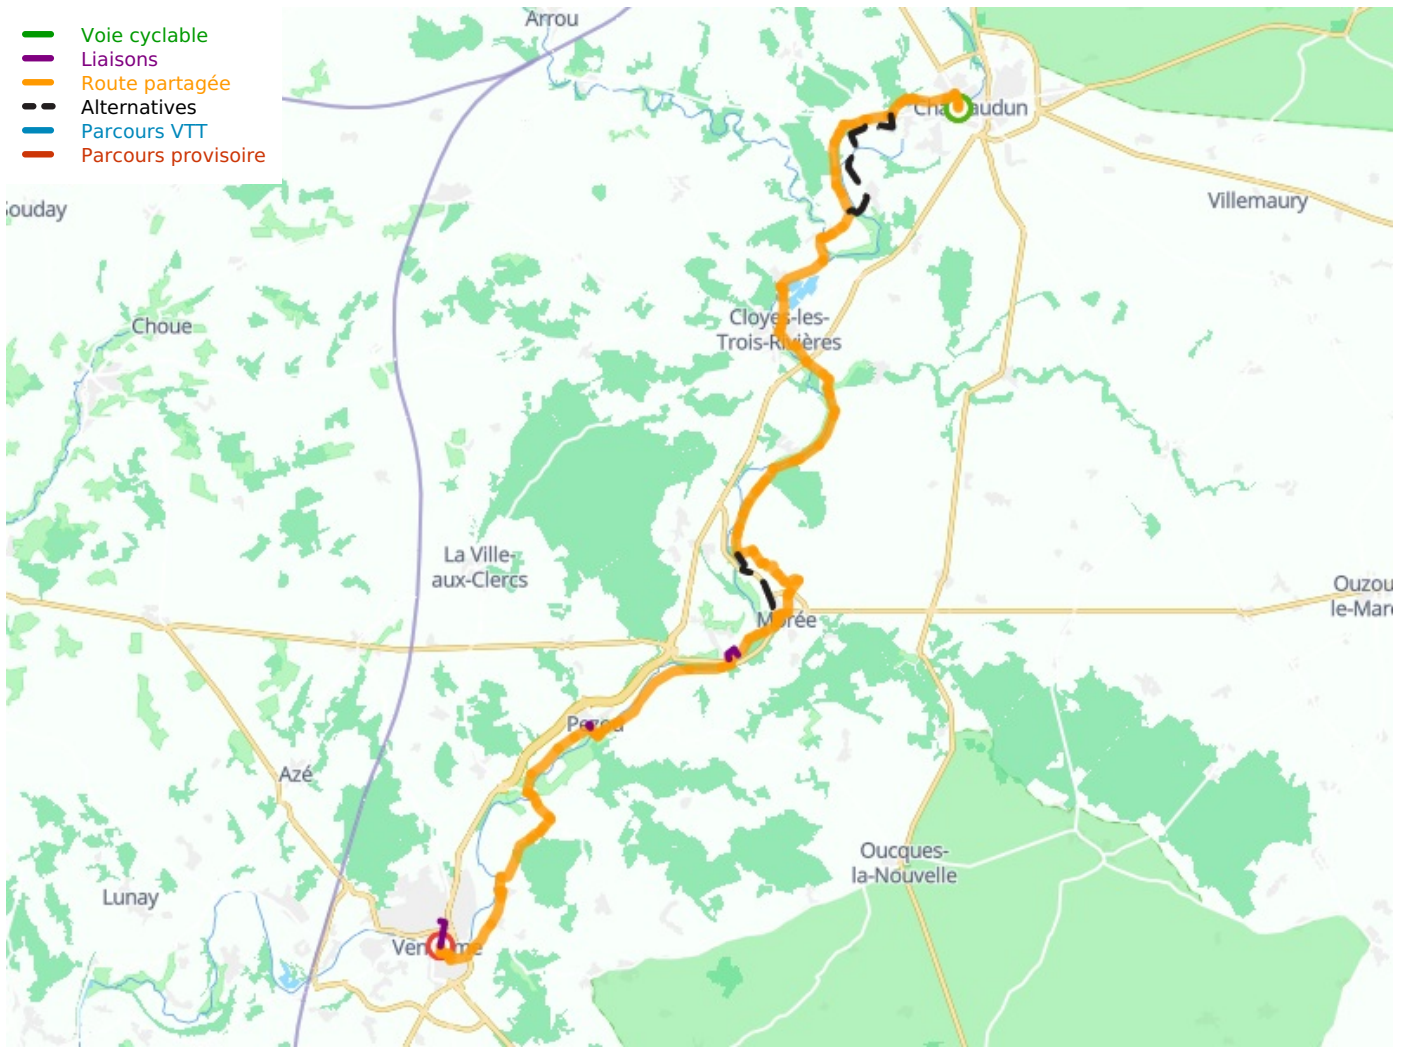

Châteaudun / Vendôme

La Vallée du Loir à vélo - Loir-Tal Radweg

Départ
Châteaudun

Arrivée
Vendôme

Durée
3 h 28 min

Distance
52,09 Km

Niveau
Mittel / Gute
Grundkondition

Thématique
Natur & regionales
Kulturerbe

- Voie cyclable
- Liaisons
- Route partagée
- - - Alternatives
- Parcours VTT
- Parcours provisoire

**Départ
Châteaudun**

**Arrivée
Vendôme**