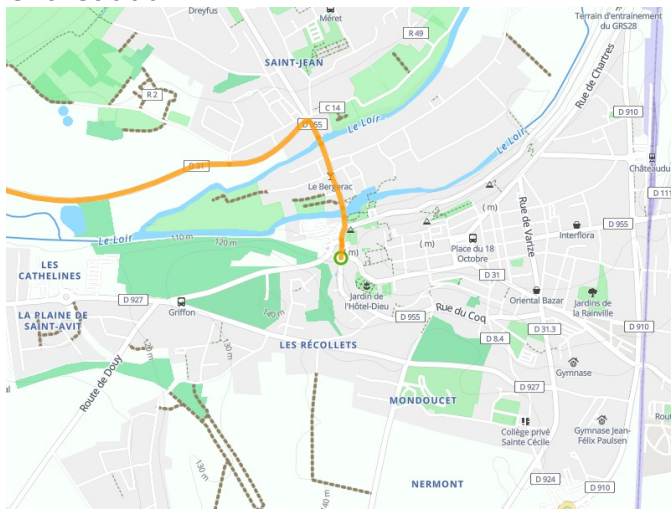

Châteaudun / Vendôme

La Vallée du Loir à vélo - Loir-Tal Radweg

Départ
Châteaudun

Arrivée
Vendôme

Durée
3 h 28 min

Distance
52,09 Km

Niveau
Mittel / Gute
Grundkondition

Thématique
Natur & regionales
Kulturerbe

- Voie cyclable
- Liaisons
- Route partagée
- - - Alternatives
- Parcours VTT
- Parcours provisoire

Départ
Châteaudun

Arrivée
Vendôme