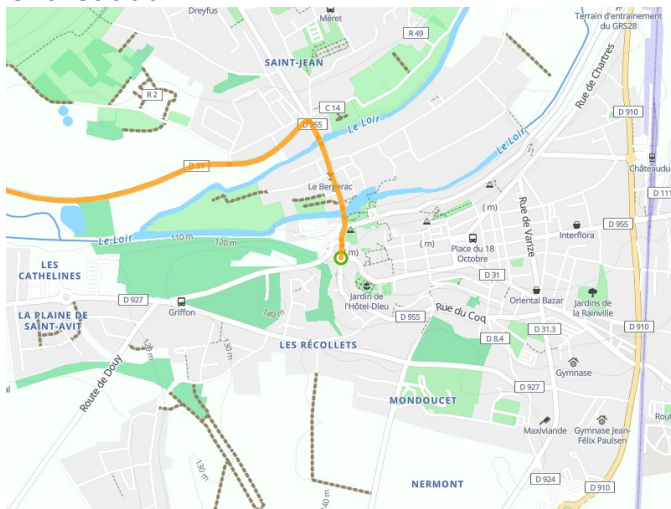

Châteaudun / Vendôme

La Vallée du Loir à vélo - Loir-Tal Radweg

Départ
Châteaudun

Arrivée
Vendôme

Durée
3 h 28 min

Distance
52,09 Km

Niveau
Mittel / Gute
Grundkondition

Thématique
Natur & regionales
Kulturerbe

- Voie cyclable
- Liaisons
- Route partagée
- - - Alternatives
- Parcours VTT
- Parcours provisoire

**Départ
Châteaudun**

**Arrivée
Vendôme**