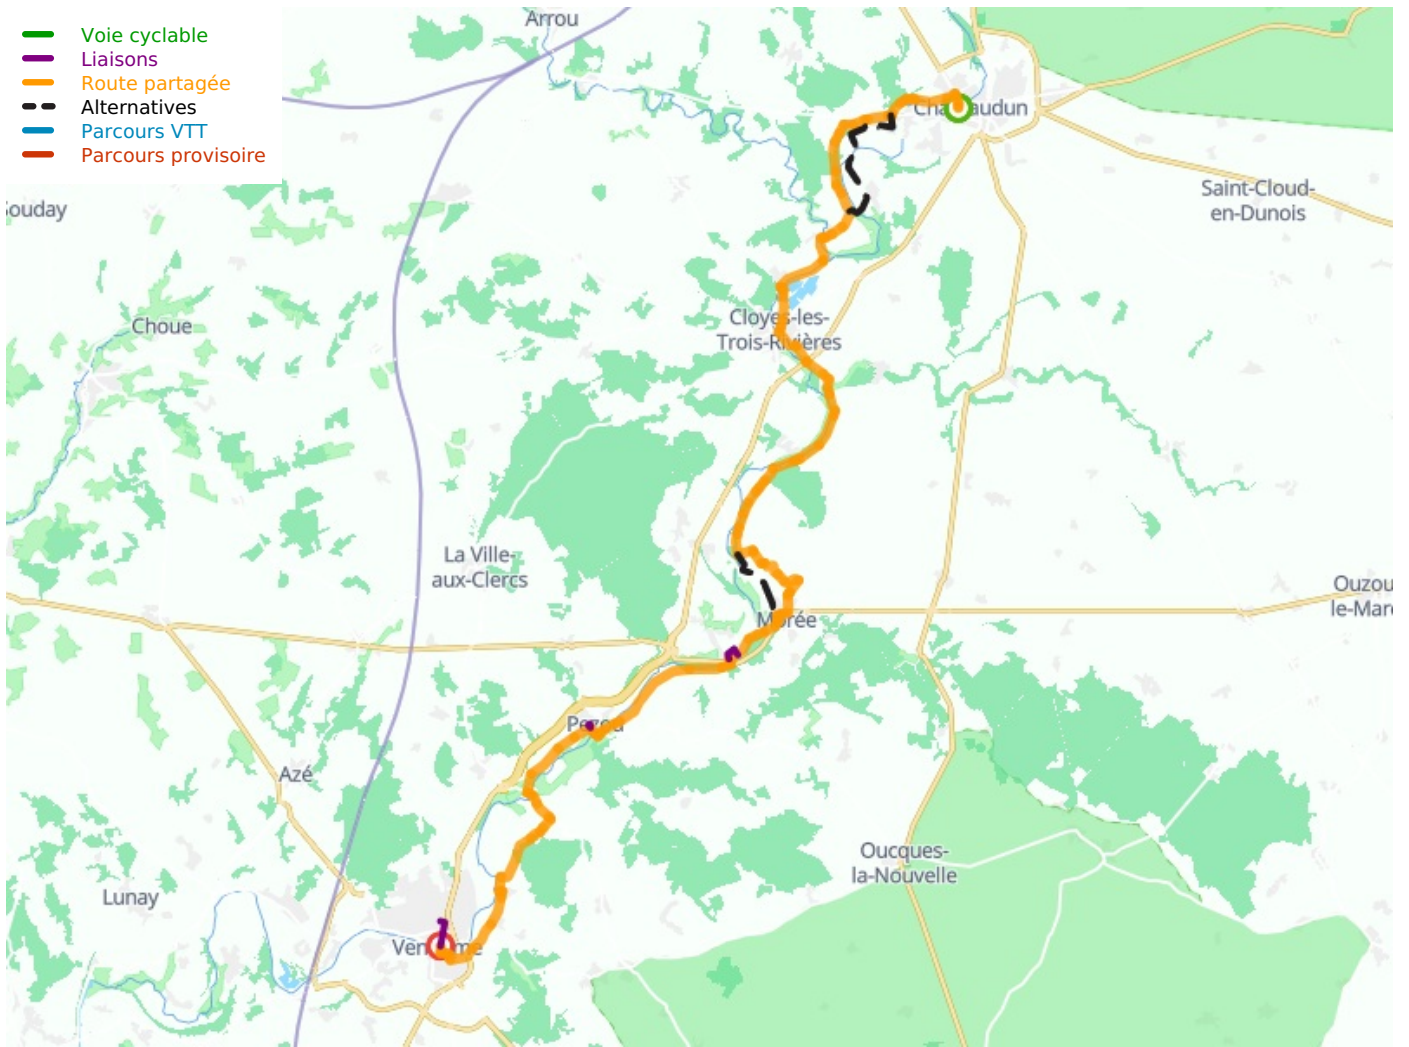

Châteaudun / Vendôme

La Vallée du Loir à vélo - Loir-Tal Radweg

Départ
Châteaudun

Arrivée
Vendôme

Durée
3 h 28 min

Distance
52,09 Km

Niveau
Mittel / Gute
Grundkondition

Thématique
Natur & regionales
Kulturerbe

- Voie cyclable
- Liaisons
- Route partagée
- - - Alternatives
- Parcours VTT
- Parcours provisoire

Départ
Châteaudun

Arrivée
Vendôme