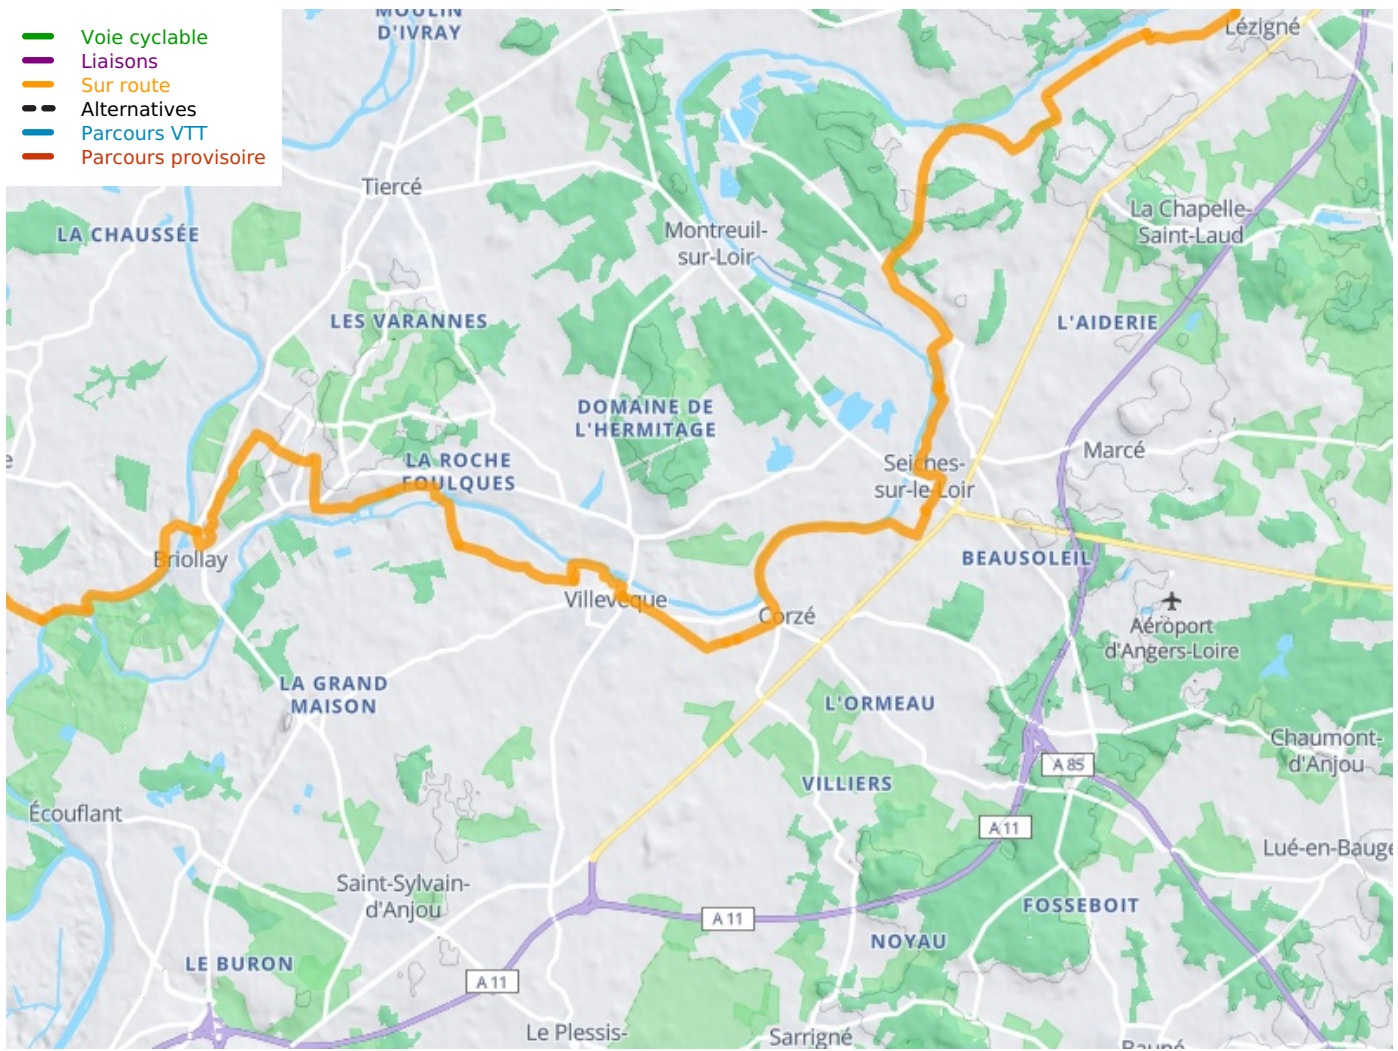

Durtal / Angers

La Vallée du Loir à vélo - Loir-Tal Radweg

Départ
Durtal

Arrivée
Angers

Durée
1 h 45 min

Distance
58,26 Km

Niveau
Mittel / Gute
Grundkondition

Thématique
Malerische Kanäle &
Flüsse

- Voie cyclable
- Liaisons
- Sur route
- - - Alternatives
- Parcours VTT
- Parcours provisoire

**Départ
Durtal**

**Arrivée
Angers**