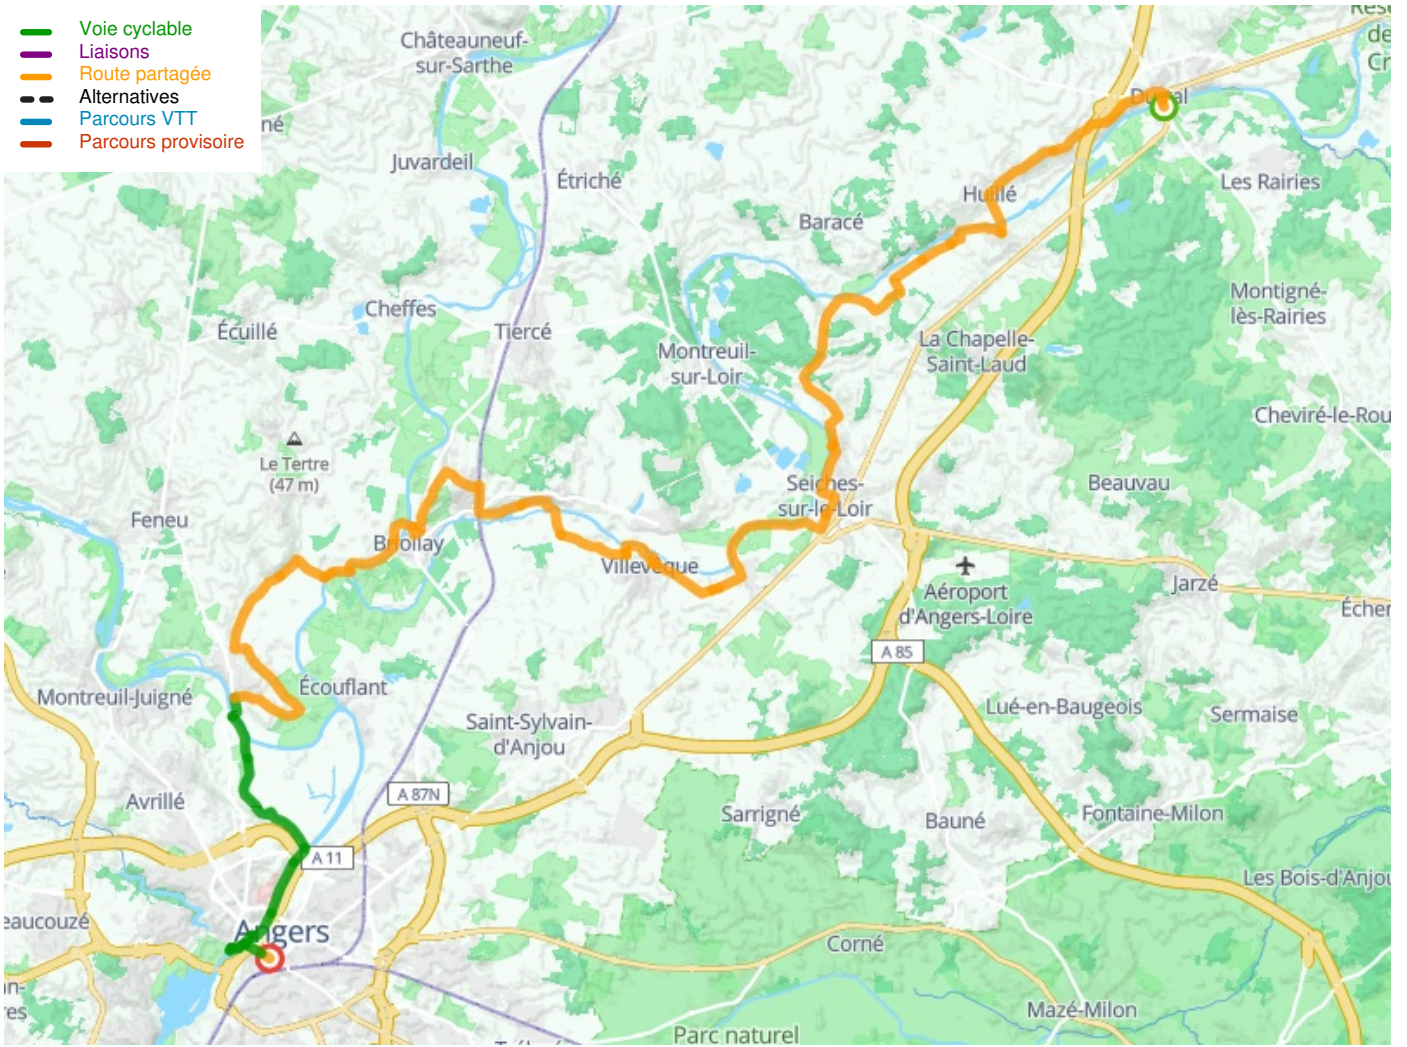

Durtal / Angers

La Vallée du Loir à vélo - Loir-Tal Radweg

Départ
Durtal

Arrivée
Angers

Durée
1 h 45 min

Distance
58,43 Km

Niveau
Mittel / Gute
Grundkondition

Thématique
Malerische Kanäle &
Flüsse

- Voie cyclable
- Liaisons
- Route partagée
- - - Alternatives
- Parcours VTT
- Parcours provisoire

**Départ
Durtal**

**Arrivée
Angers**