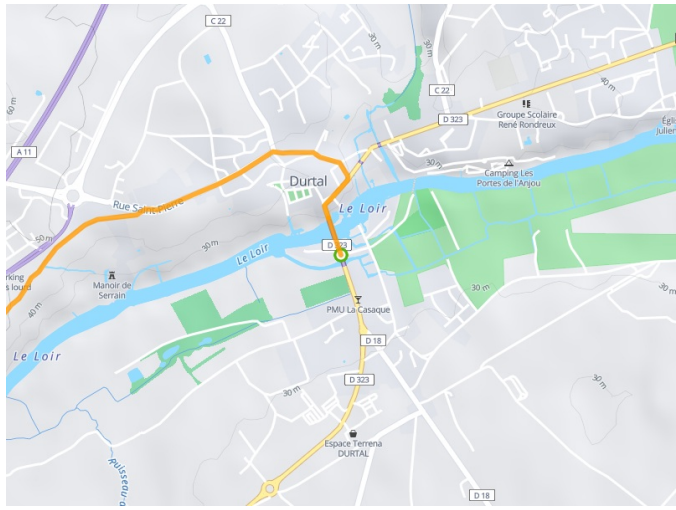

Durtal / Angers

La Vallée du Loir à vélo - Loir-Tal Radweg

Départ
Durtal

Arrivée
Angers

Durée
1 h 45 min

Distance
58,26 Km

Niveau
Mittel / Gute
Grundkondition

Thématique
Malerische Kanäle &
Flüsse

- Voie cyclable
- Liaisons
- Sur route
- - - Alternatives
- Parcours VTT
- Parcours provisoire

**Départ
Durtal**

**Arrivée
Angers**