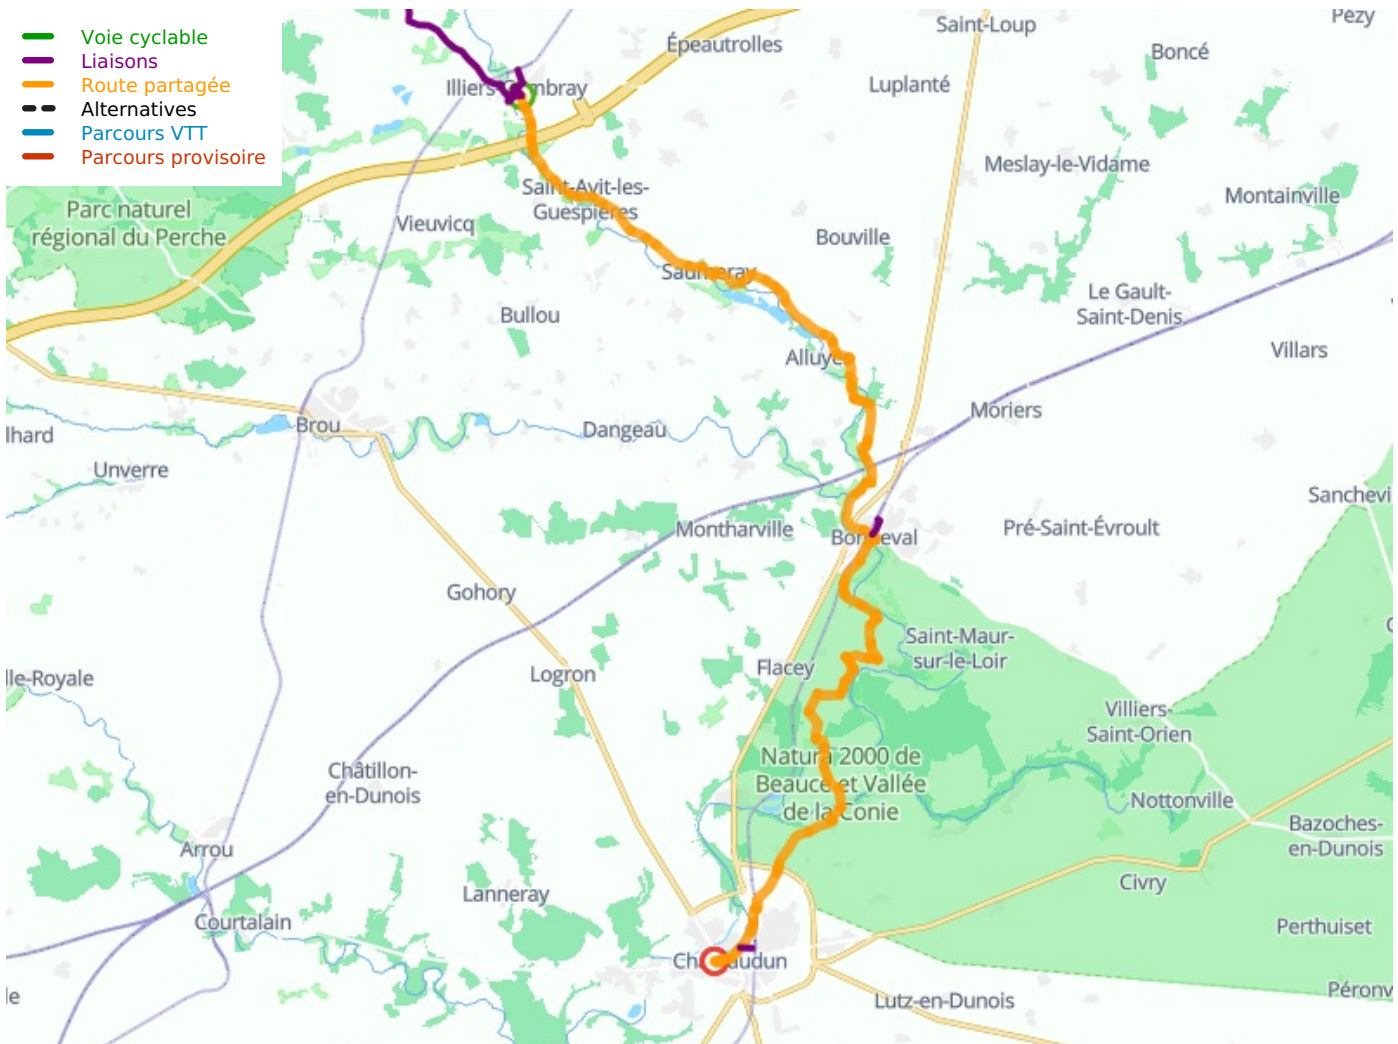

Illiers-Combray / Châteaudun

La Vallée du Loir à vélo - Loir-Tal Radweg

Départ
Illiers-Combray

Arrivée
Châteaudun

Durée
2 h 35 min

Distance
38,90 Km

Niveau
Mittel / Gute
Grundkondition

Thématique
Natur & regionales
Kulturerbe

**Départ
Illiers-Combray**

**Arrivée
Châteaudun**