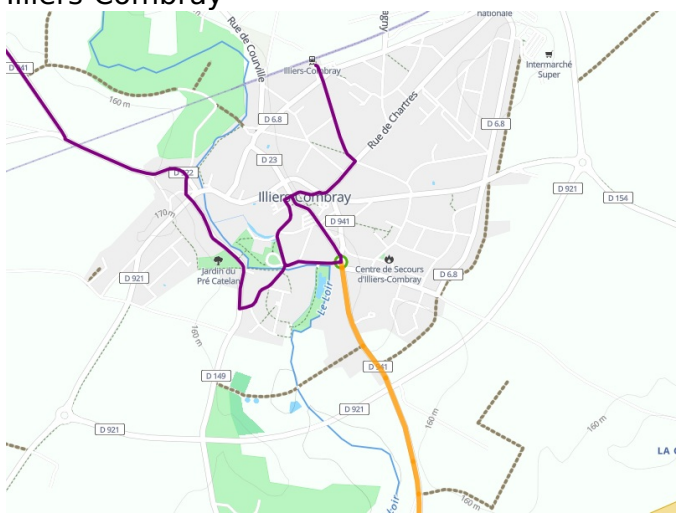

Illiers-Combray / Châteaudun

La Vallée du Loir à vélo - Loir-Tal Radweg

Départ
Illiers-Combray

Arrivée
Châteaudun

Durée
2 h 35 min

Distance
38,90 Km

Niveau
Mittel / Gute
Grundkondition

Thématique
Natur & regionales
Kulturerbe

**Départ
Illiers-Combray**

**Arrivée
Châteaudun**