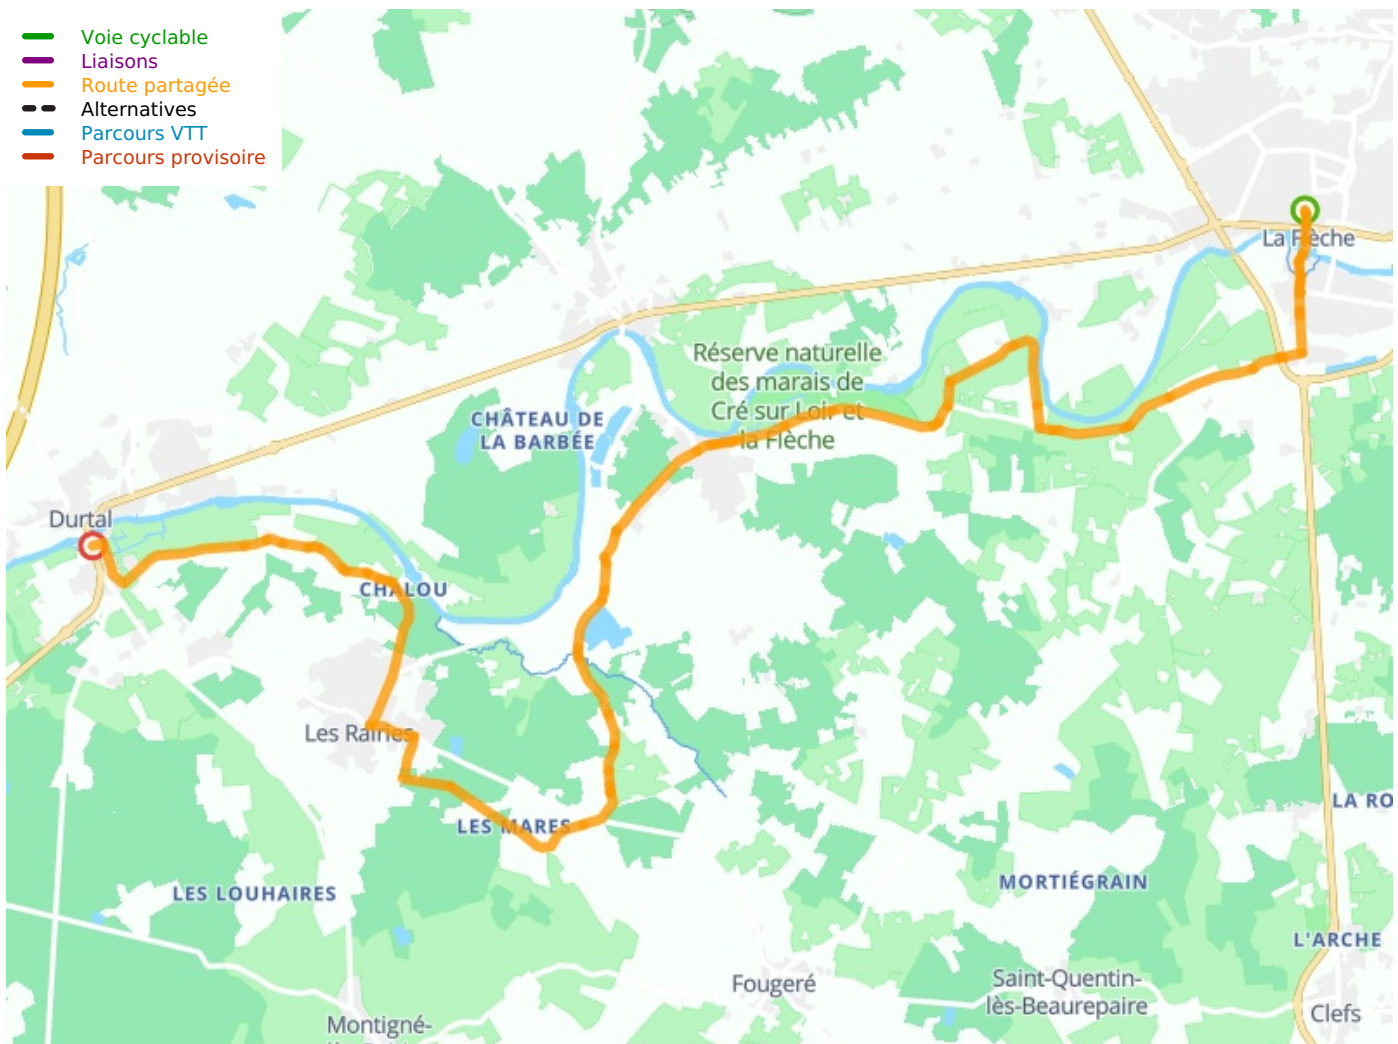

## La Vallée du Loir à vélo - Loir-Tal Radweg

---

**Départ**  
La Flèche

**Arrivée**  
Durtal

**Durée**  
1 h 30 min

**Distance**  
22,56 Km

**Niveau**  
Mittel / Gute  
Grundkondition

**Thématique**  
Schlösser &  
Baudenkmäler, Natur &  
regionales Kulturerbe

- Voie cyclable
- Liaisons
- Route partagée
- - - Alternatives
- Parcours VTT
- Parcours provisoire

**Départ**  
**La Flèche**

**Arrivée**  
**Durtal**