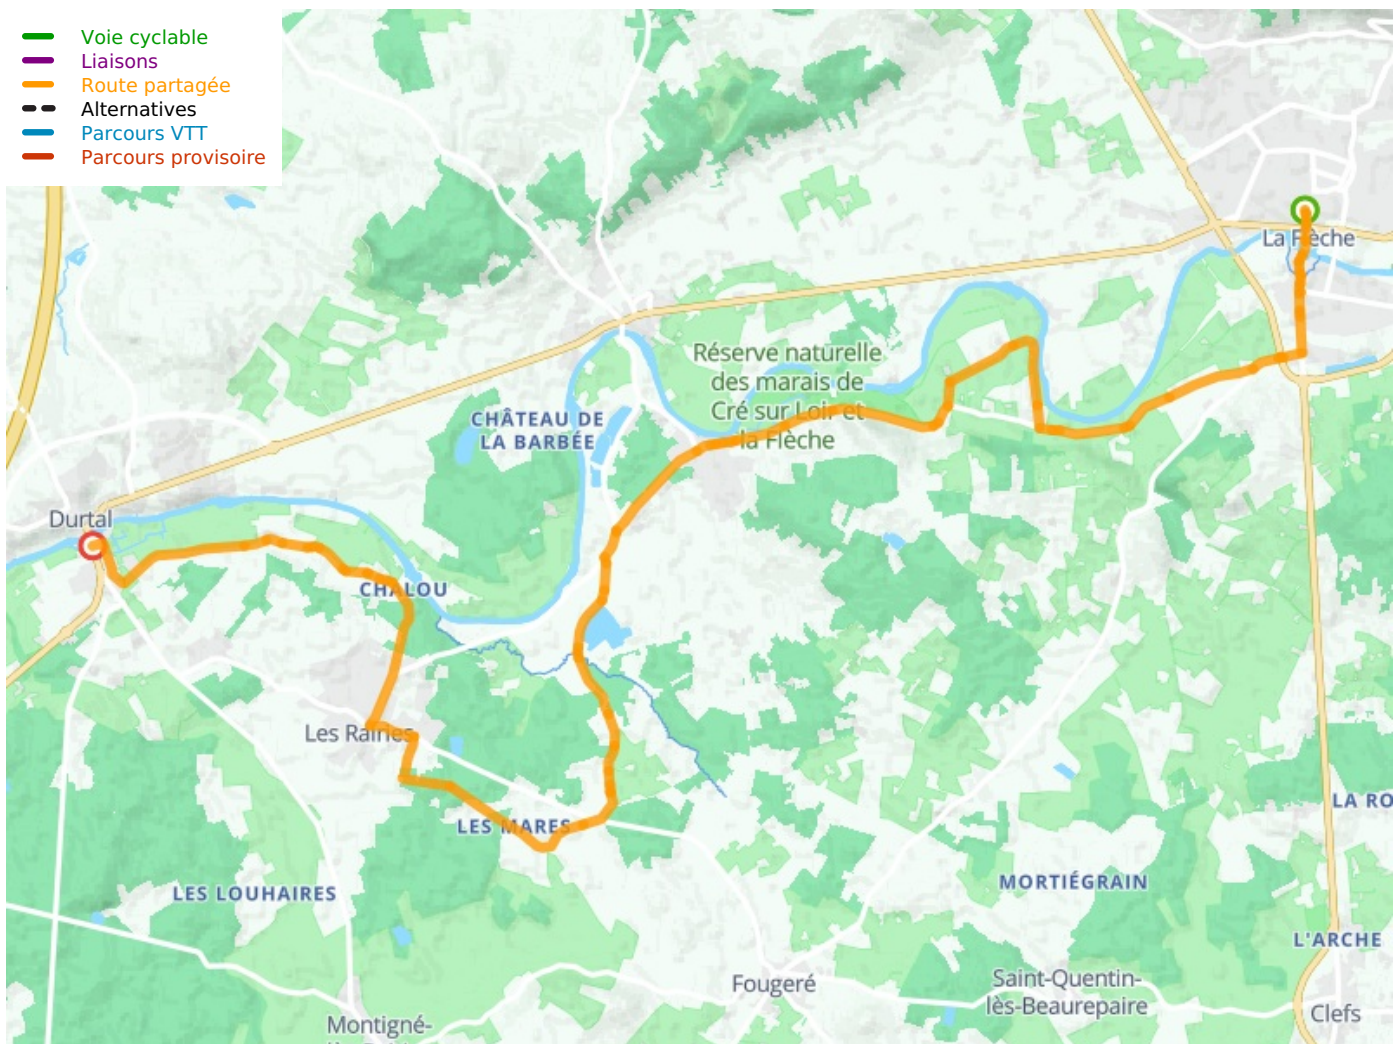

La Flèche / Durtal

La Vallée du Loir à vélo - Loir-Tal Radweg

Départ
La Flèche

Arrivée
Durtal

Durée
1 h 30 min

Distance
22,56 Km

Niveau
Mittel / Gute
Grundkondition

Thématique
Schlösser &
Baudenkmäler, Natur &
regionales Kulturerbe

- Voie cyclable
- Liaisons
- Route partagée
- - - Alternatives
- Parcours VTT
- Parcours provisoire

Départ
La Flèche

Arrivée
Durtal