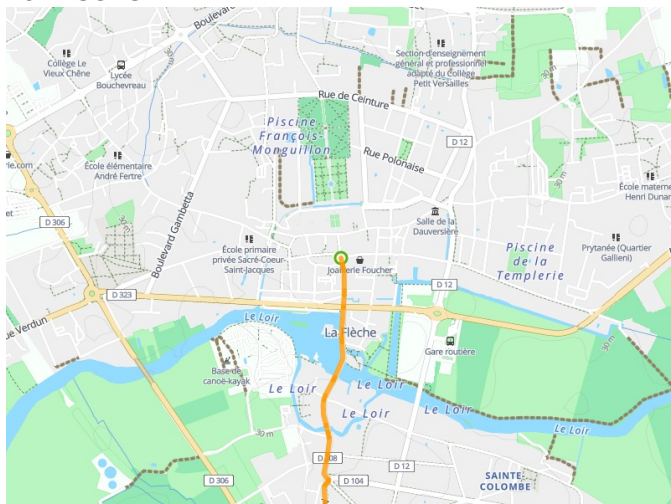

## La Vallée du Loir à vélo - Loir-Tal Radweg

---

**Départ**  
La Flèche

**Arrivée**  
Durtal

**Durée**  
1 h 30 min

**Distance**  
22,56 Km

**Niveau**  
Mittel / Gute  
Grundkondition

**Thématique**  
Schlösser &  
Baudenkmäler, Natur &  
regionales Kulturerbe

- Voie cyclable
- Liaisons
- Route partagée
- - - Alternatives
- Parcours VTT
- Parcours provisoire

**Départ**  
**La Flèche**

**Arrivée**  
**Durtal**