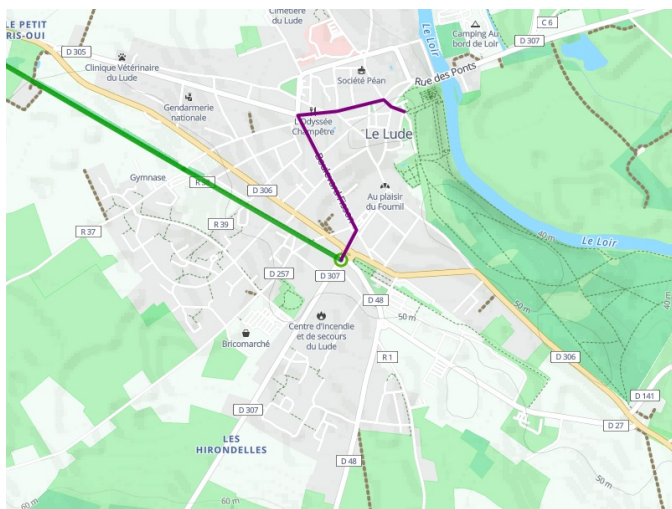

Le Lude / La Flèche

La Vallée du Loir à vélo - Loir-Tal Radweg

Départ
Le Lude

Arrivée
La Flèche

Durée
1 h 25 min

Distance
21,50 Km

Niveau
Mittel / Gute
Grundkondition

Thématique
Schlösser &
Baudenkmäler, Natur &
regionales Kulturerbe

- Voie cyclable (ex : voie verte, piste cyclable)
- Liaisons
- Route partagée
- Alternatives
- Parcours VTT
- Parcours provisoire

**Départ
Le Lude**

**Arrivée
La Flèche**