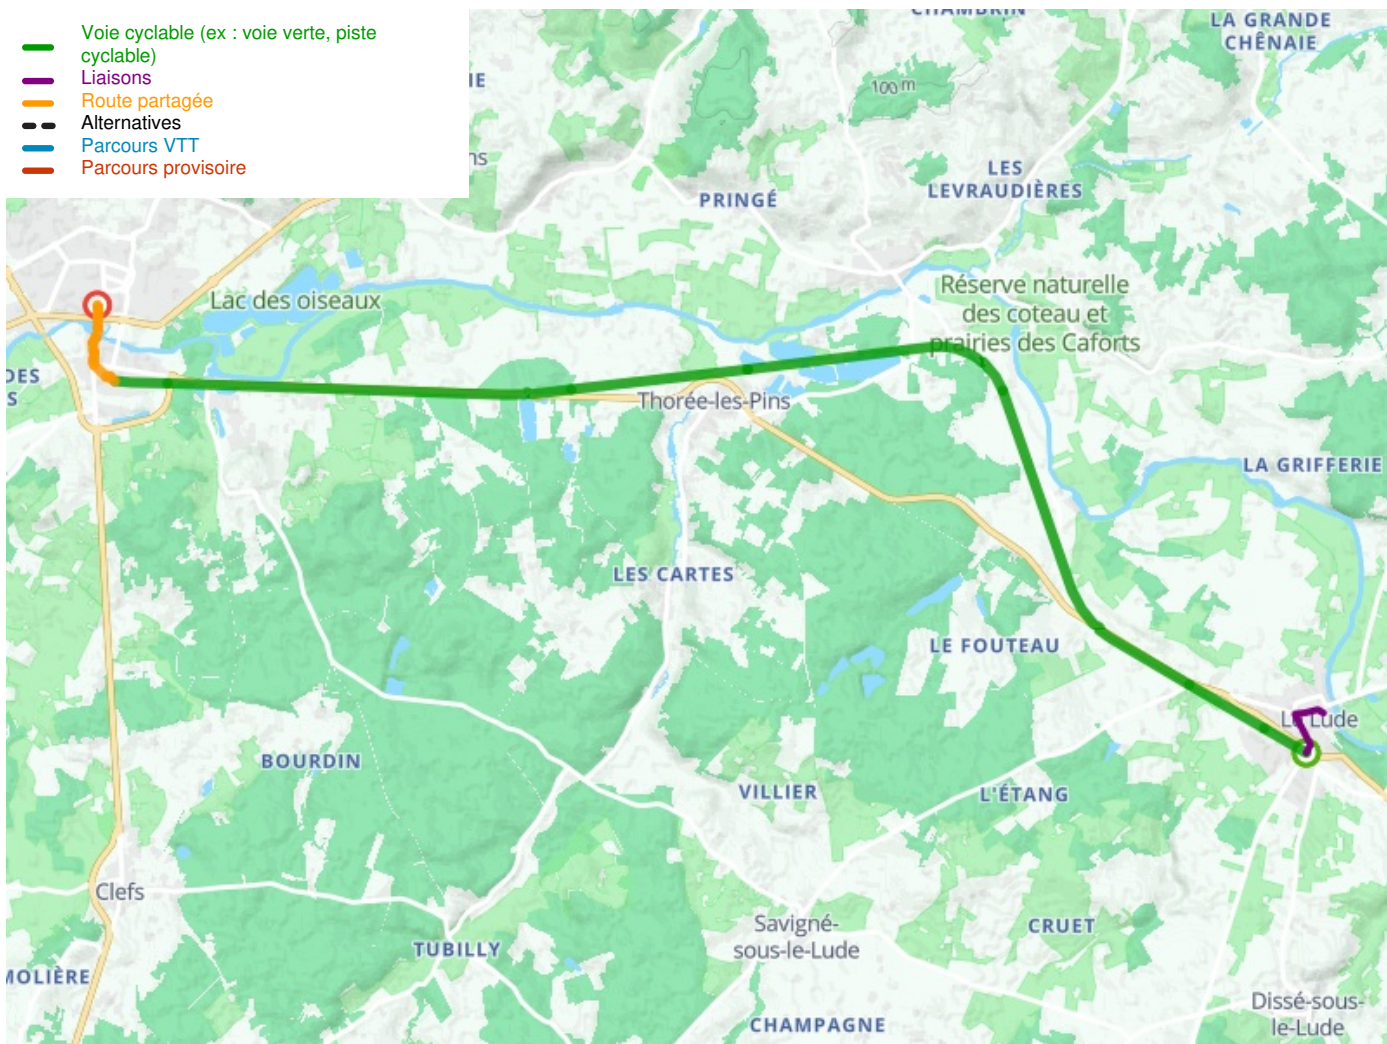

Le Lude / La Flèche

La Vallée du Loir à vélo - Loir-Tal Radweg

Départ
Le Lude

Arrivée
La Flèche

Durée
1 h 25 min

Distance
21,50 Km

Niveau
Mittel / Gute
Grundkondition

Thématique
Schlösser &
Baudenkmäler, Natur &
regionales Kulturerbe

- Voie cyclable (ex : voie verte, piste cyclable)
- Liaisons
- Route partagée
- Alternatives
- Parcours VTT
- Parcours provisoire

**Départ
Le Lude**

**Arrivée
La Flèche**