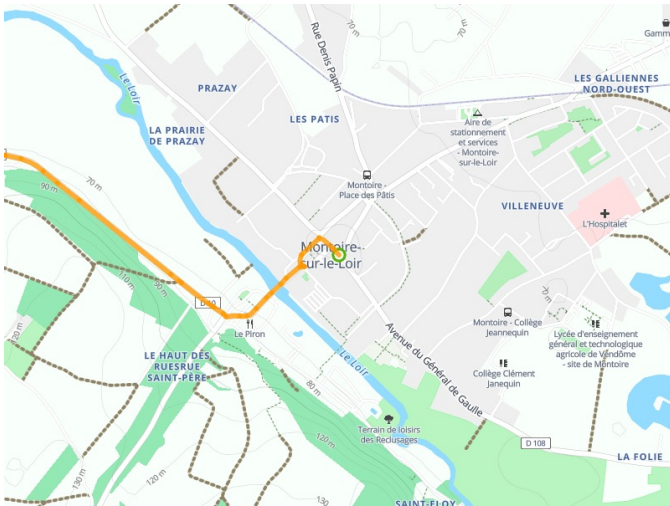

Montoire-sur-le-Loir / Ruillé-sur-Loir

La Vallée du Loir à vélo - Loir-Tal Radweg

Départ
Montoire-sur-le-Loir

Arrivée
Ruillé-sur-Loir

Durée
1 h 36 min

Distance
24,10 Km

Niveau
Mittel / Gute
Grundkondition

Thématique
Natur & regionales
Kulturerbe

- Voie cyclable
- Liaisons
- Route partagée
- - - Alternatives
- Parcours VTT
- Parcours provisoire

Départ
Montoire-sur-le-Loir

Arrivée
Ruillé-sur-le-Loir