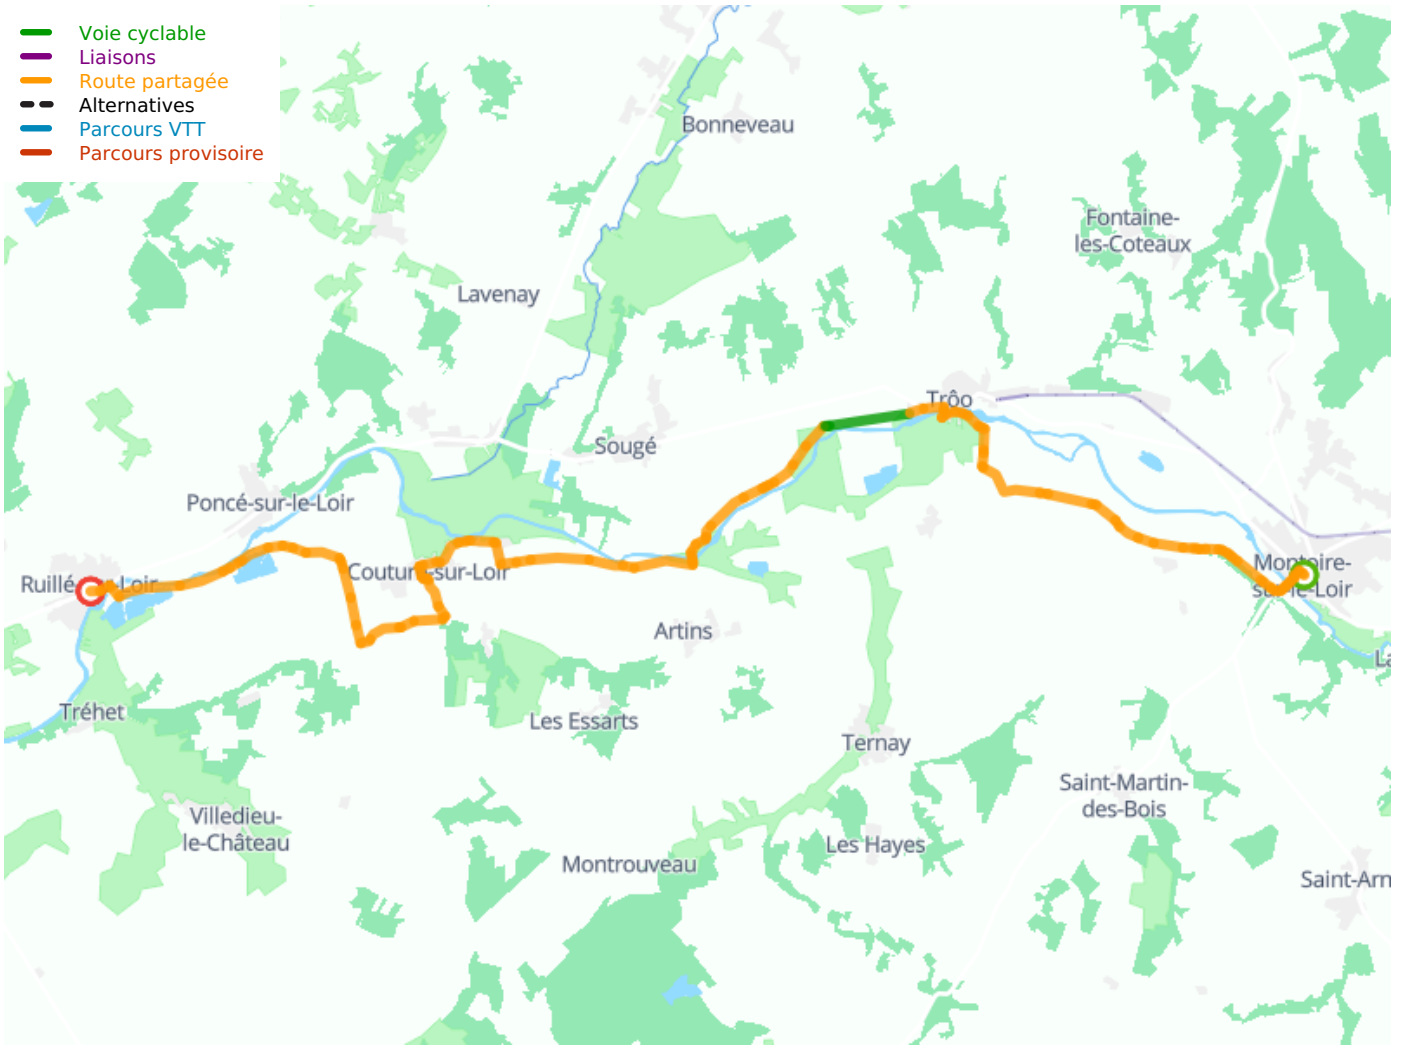

Montoire-sur-le-Loir / Ruillé-sur-Loir

La Vallée du Loir à vélo - Loir-Tal Radweg

Départ
Montoire-sur-le-Loir

Arrivée
Ruillé-sur-Loir

Durée
1 h 36 min

Distance
24,10 Km

Niveau
Mittel / Gute
Grundkondition

Thématique
Natur & regionales
Kulturerbe

- Voie cyclable
- Liaisons
- Route partagée
- - - Alternatives
- Parcours VTT
- Parcours provisoire

Départ
Montoire-sur-le-Loir

Arrivée
Ruillé-sur-le-Loir