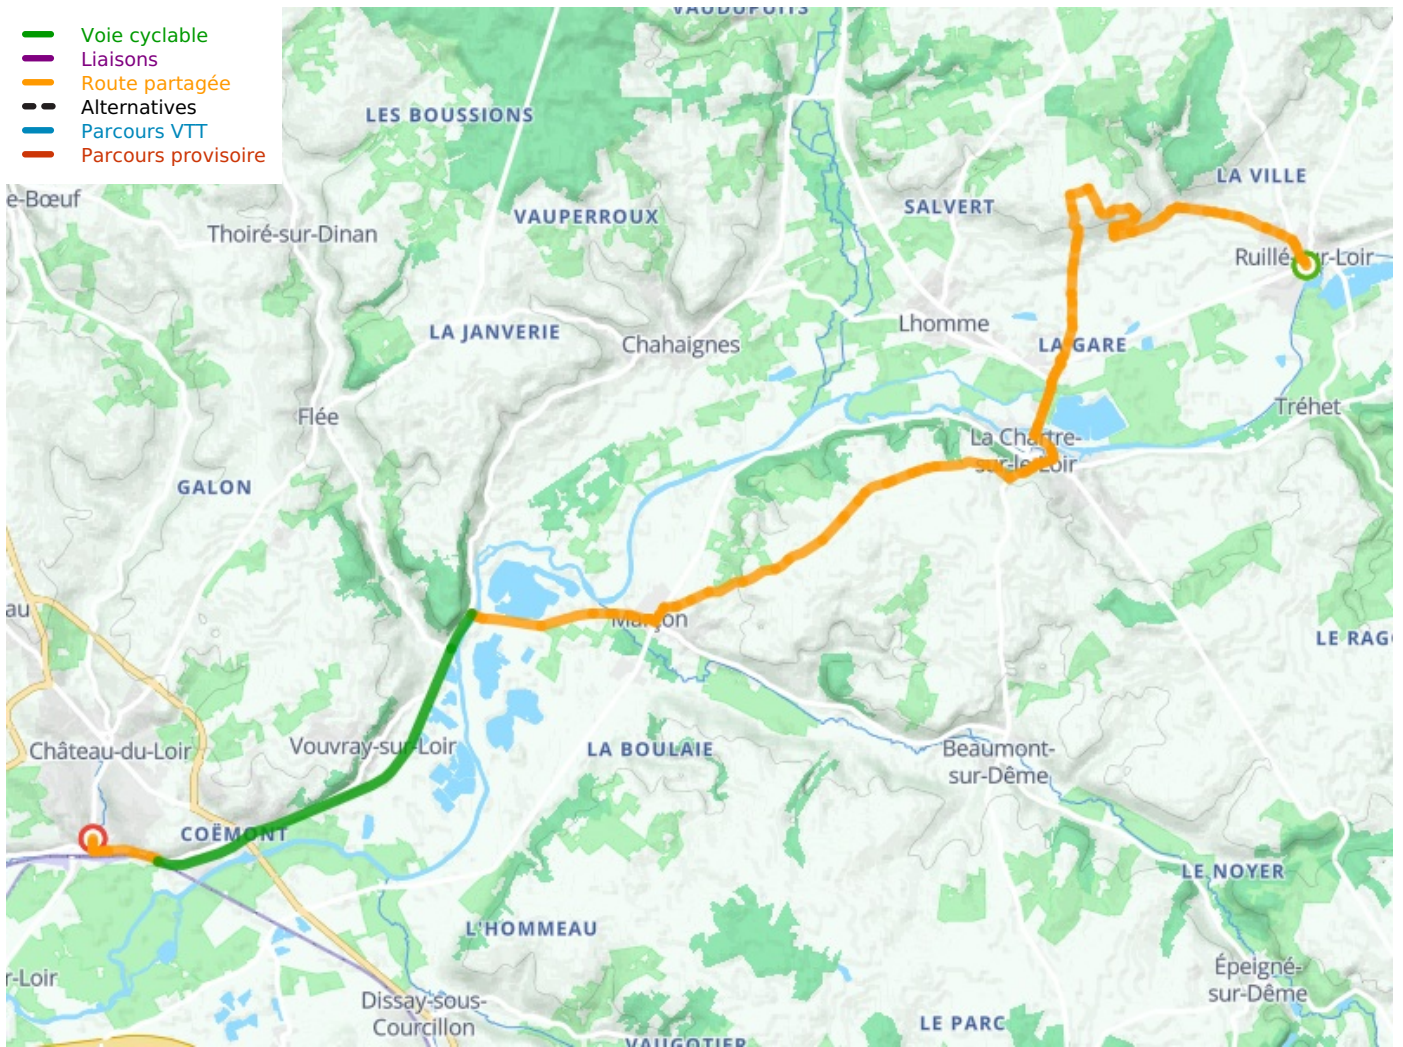

Ruillé-sur-Loir / Château-du-Loir

La Vallée du Loir à vélo - Loir-Tal Radweg

Départ
Ruillé-sur-Loir

Arrivée
Château-du-Loir

Durée
1 h 33 min

Distance
22,93 Km

Niveau
Mittel / Gute
Grundkondition

Thématique
Mitten in den
Weingärten, Natur &
regionales Kulturerbe

- Voie cyclable
- Liaisons
- Route partagée
- - - Alternatives
- Parcours VTT
- Parcours provisoire

Départ
Ruillé-sur-Loir

Arrivée
Château-du-Loir