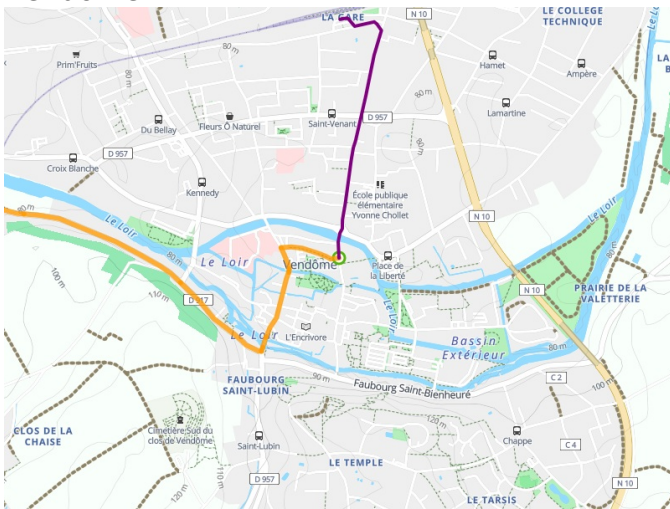

Vendôme / Montoire-sur-le-Loir

La Vallée du Loir à vélo - Loir-Tal Radweg

Départ
Vendôme

Arrivée
Montoire-sur-le-Loir

Durée
1 h 38 min

Distance
24,57 Km

Niveau
Mittel / Gute
Grundkondition

Thématique
Natur & regionales
Kulturerbe

- Voie cyclable
- Liaisons
- Route partagée
- - - Alternatives
- Parcours VTT
- Parcours provisoire

**Départ
Vendôme**

**Arrivée
Montoire-sur-le-Loir**