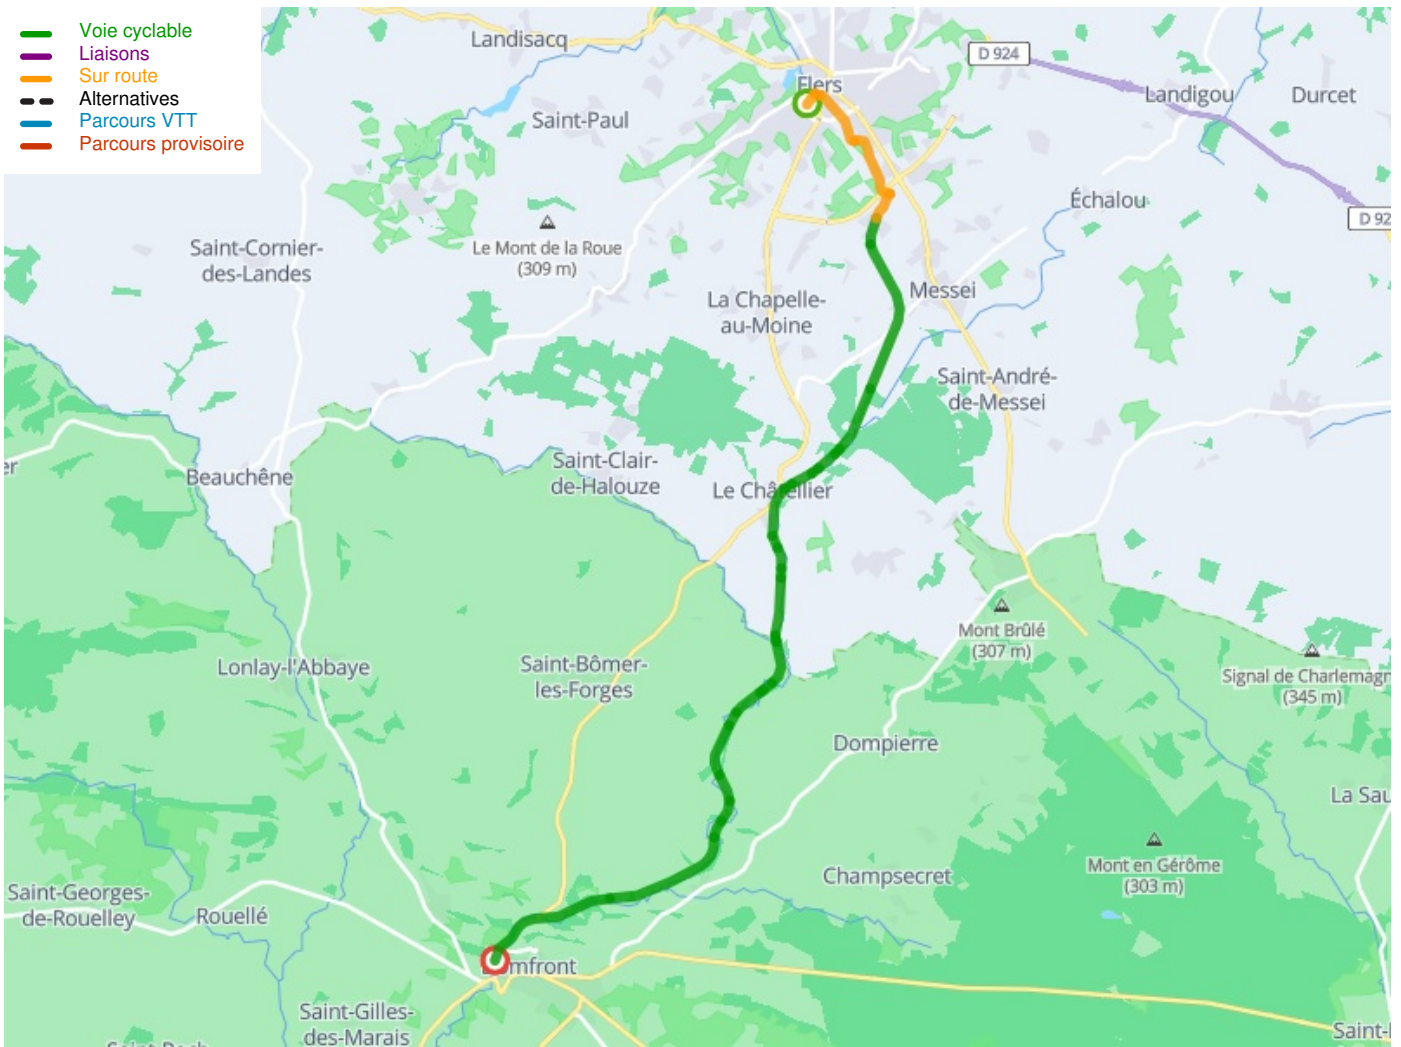

Flers / Domfront

La Vélo Francette

Départ
Flers

Arrivée
Domfront

Durée
1 h 30 min

Distance
22,76 Km

Niveau
Anfänger / mit der Familie

Thématique
Alte Eisenbahn, Natur &
regionales Kulturerbe

- Voie cyclable
- Liaisons
- Sur route
- - - Alternatives
- Parcours VTT
- Parcours provisoire

**Départ
Flers**

**Arrivée
Domfront**