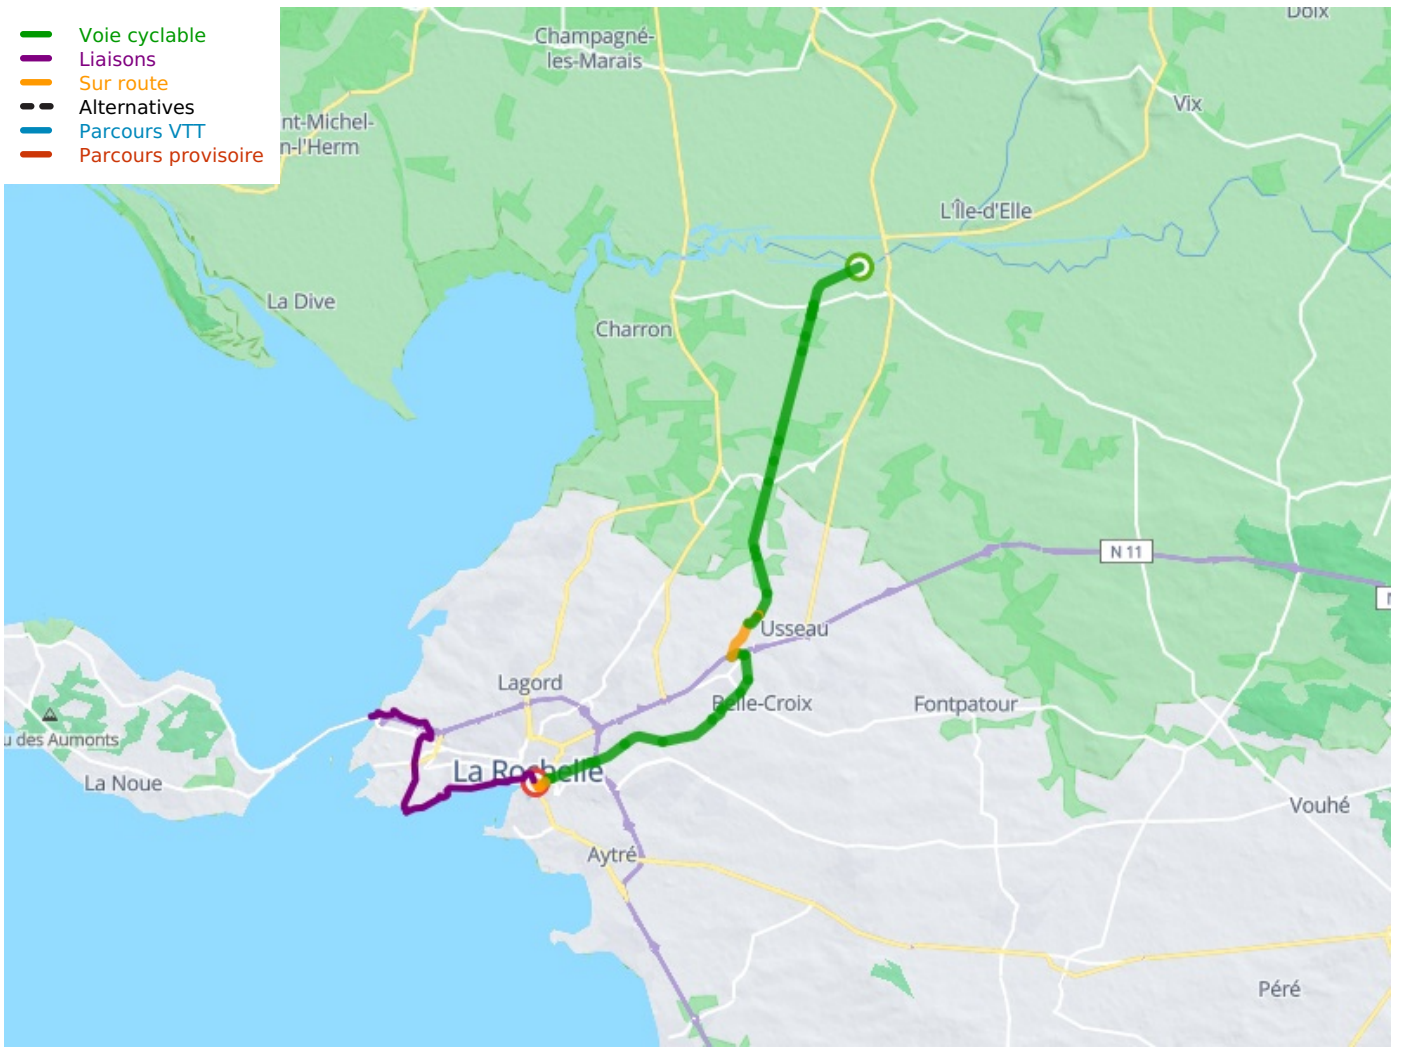

Marans / La Rochelle

La Vélo Francette

Départ
Marans

Arrivée
La Rochelle

Durée
1 h 42 min

Distance
25,46 Km

Niveau
Anfänger / mit der
Familie

Thématique
Die Küste entlang,
Malerische Kanäle &
Flüsse, Natur &
regionales Kulturerbe

- Voie cyclable
- Liaisons
- Sur route
- - - Alternatives
- Parcours VTT
- Parcours provisoire

Départ
Marans

Arrivée
La Rochelle