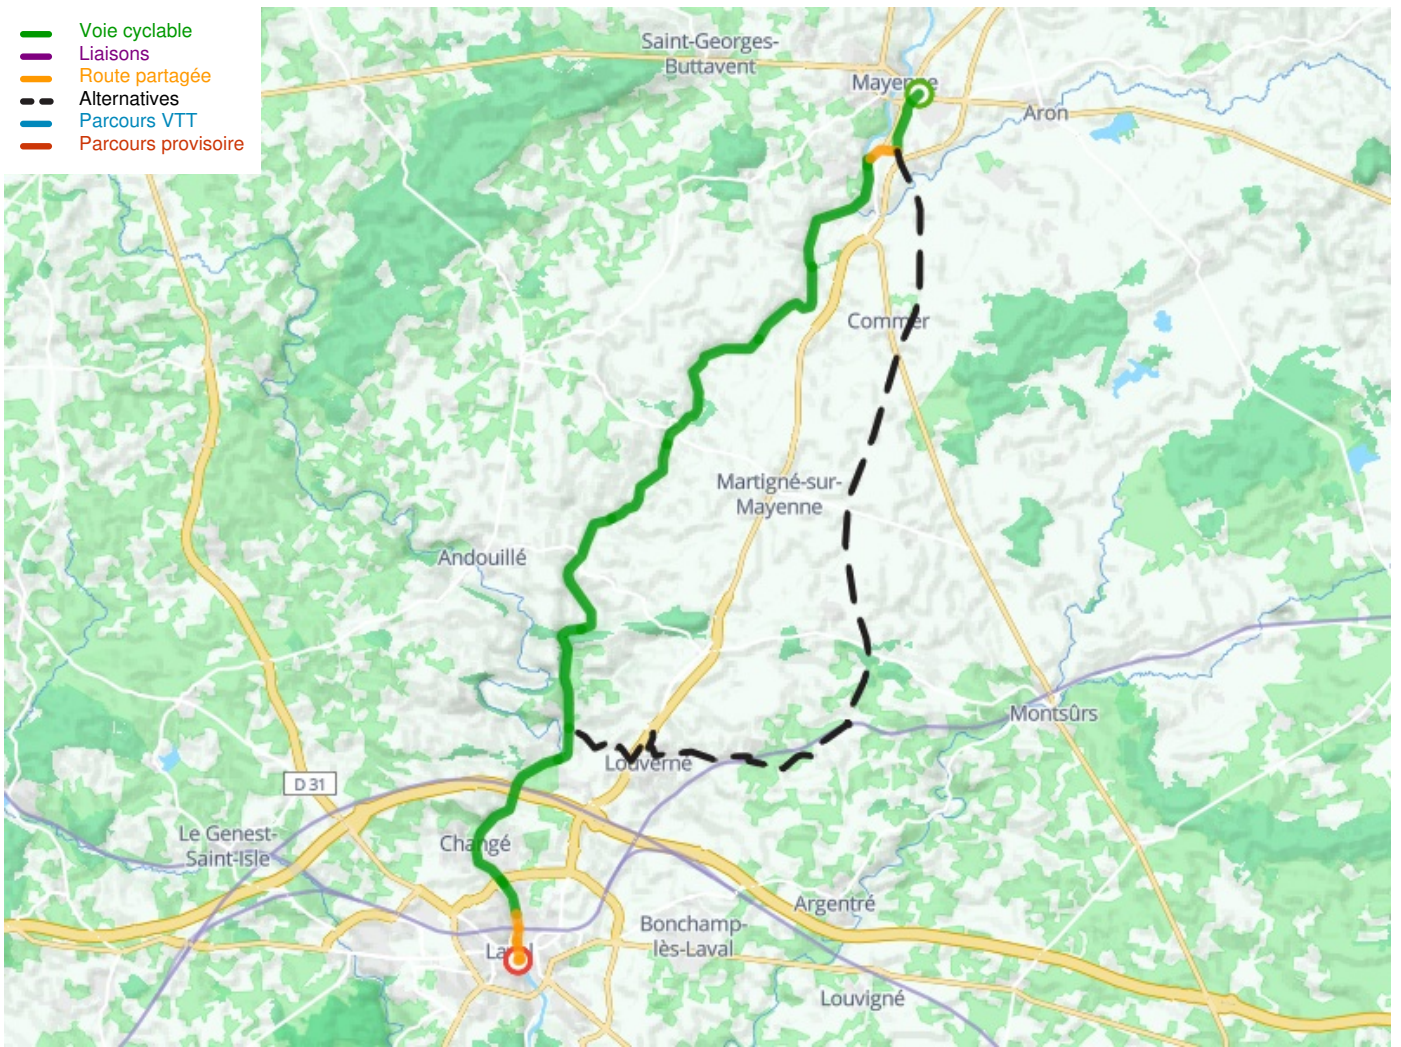

Mayenne / Laval

La Vélo Francette

Départ
Mayenne

Arrivée
Laval

Durée
2 h 24 min

Distance
35,53 Km

Niveau
Anfänger / mit der Familie

Thématique
Malerische Kanäle &
Flüsse, Schlösser &
Baudenkmäler

- Voie cyclable
- Liaisons
- Route partagée
- - - Alternatives
- Parcours VTT
- Parcours provisoire

**Départ
Mayenne**

**Arrivée
Laval**