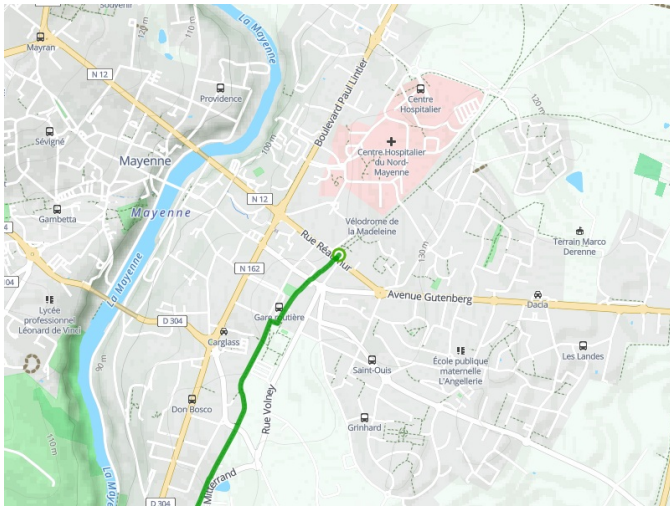

Mayenne / Laval

La Vélo Francette

Départ
Mayenne

Arrivée
Laval

Durée
2 h 24 min

Distance
35,53 Km

Niveau
Anfänger / mit der Familie

Thématique
Malerische Kanäle &
Flüsse, Schlösser &
Baudenkmäler

- Voie cyclable
- Liaisons
- Route partagée
- - - Alternatives
- Parcours VTT
- Parcours provisoire

**Départ
Mayenne**

**Arrivée
Laval**