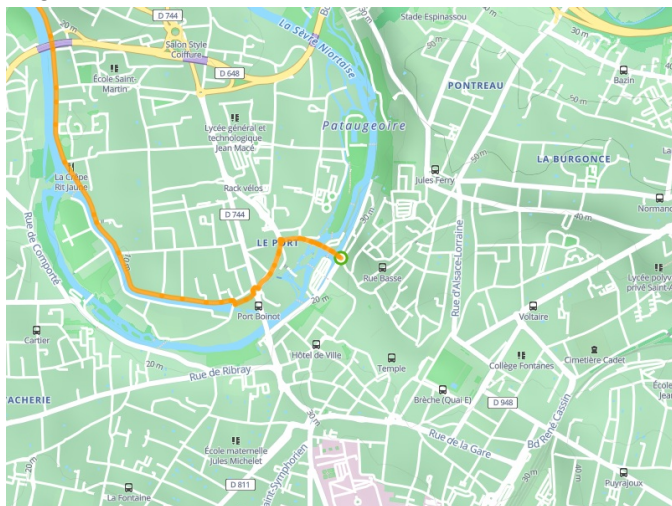

Niort / Coulon

La Vélo Francette

Départ
Niort

Arrivée
Coulon

Durée
1 h 13 min

Distance
18,85 Km

Niveau
Anfänger / mit der
Familie

Thématique
Malerische Kanäle &
Flüsse, Natur &
regionales Kulturerbe

- Voie cyclable
- Liaisons
- Sur route
- - - Alternatives
- Parcours VTT
- Parcours provisoire

**Départ
Niort**

**Arrivée
Coulon**