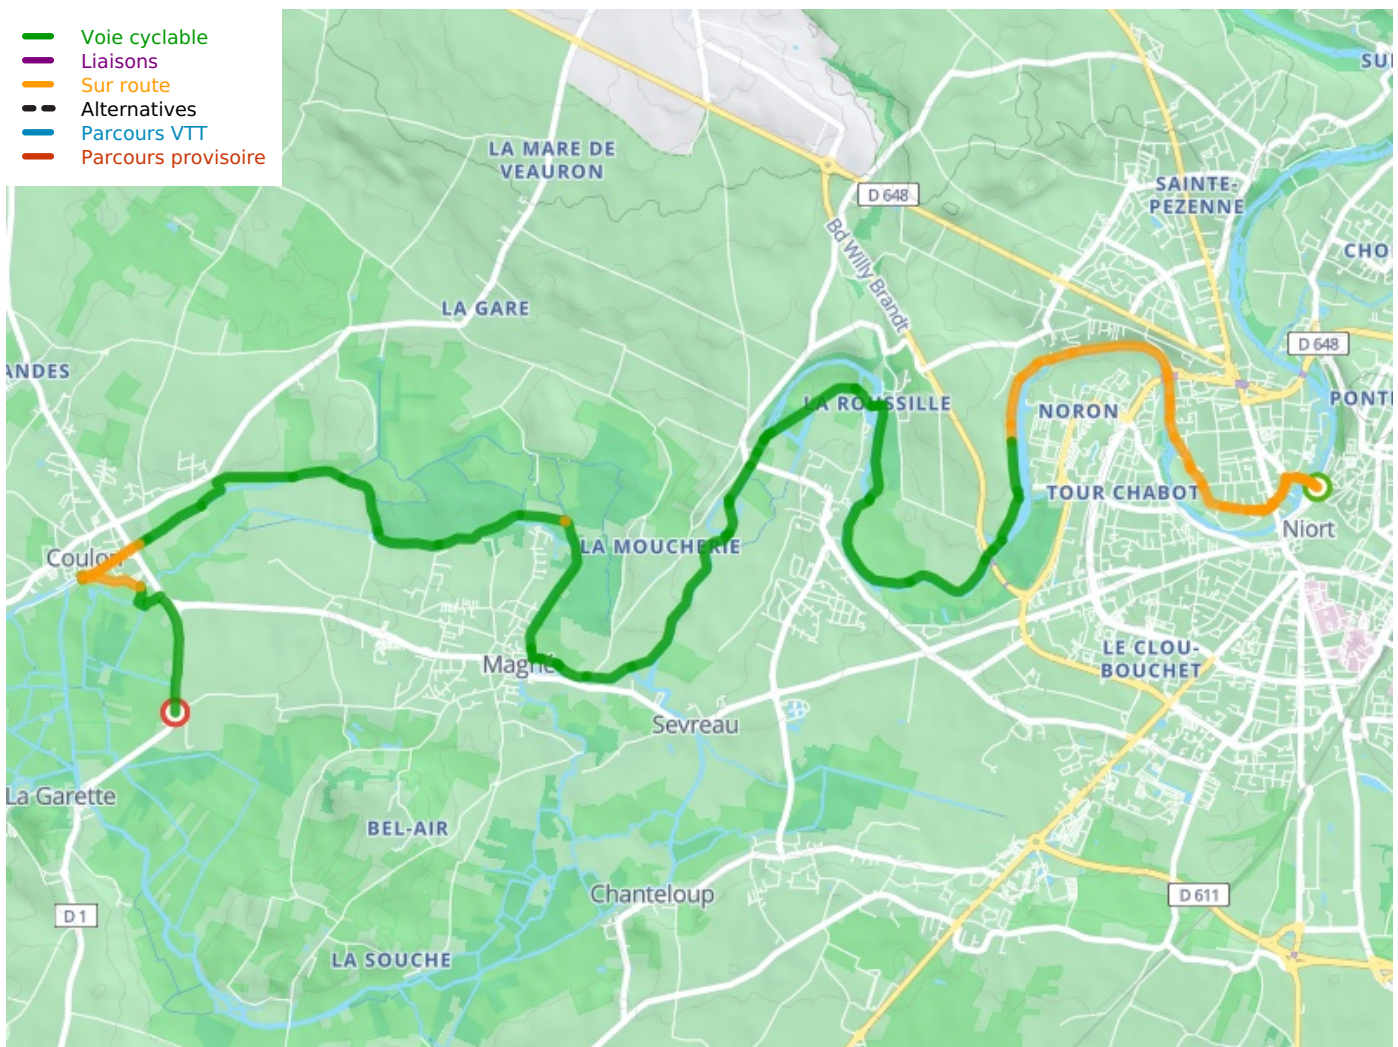

Niort / Coulon

La Vélo Francette

Départ
Niort

Arrivée
Coulon

Durée
1 h 13 min

Distance
18,85 Km

Niveau
Anfänger / mit der
Familie

Thématique
Malerische Kanäle &
Flüsse, Natur &
regionales Kulturerbe

- Voie cyclable
- Liaisons
- Sur route
- - - Alternatives
- Parcours VTT
- Parcours provisoire

**Départ
Niort**

**Arrivée
Coulon**