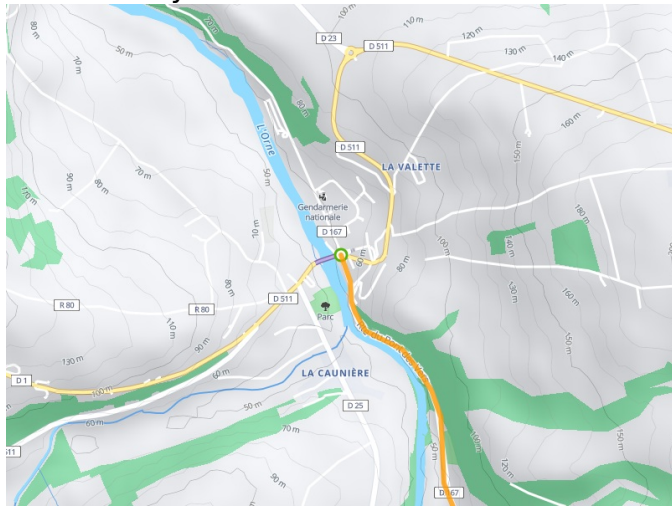

Pont d'Ouilly / La Roche d'Oëtre Flers

La Vélo Francette

Départ
Pont d'Ouilly

Arrivée
Flers

Durée
2 h 05 min

Distance
31,35 Km

Niveau
Anspruchsvoll

Thématique
Natur & regionales
Kulturerbe

- Voie cyclable
- Liaisons
- Sur route
- - Alternatives
- Parcours VTT
- Parcours provisoire

Départ
Pont d'OUILLY

Arrivée
Fliers