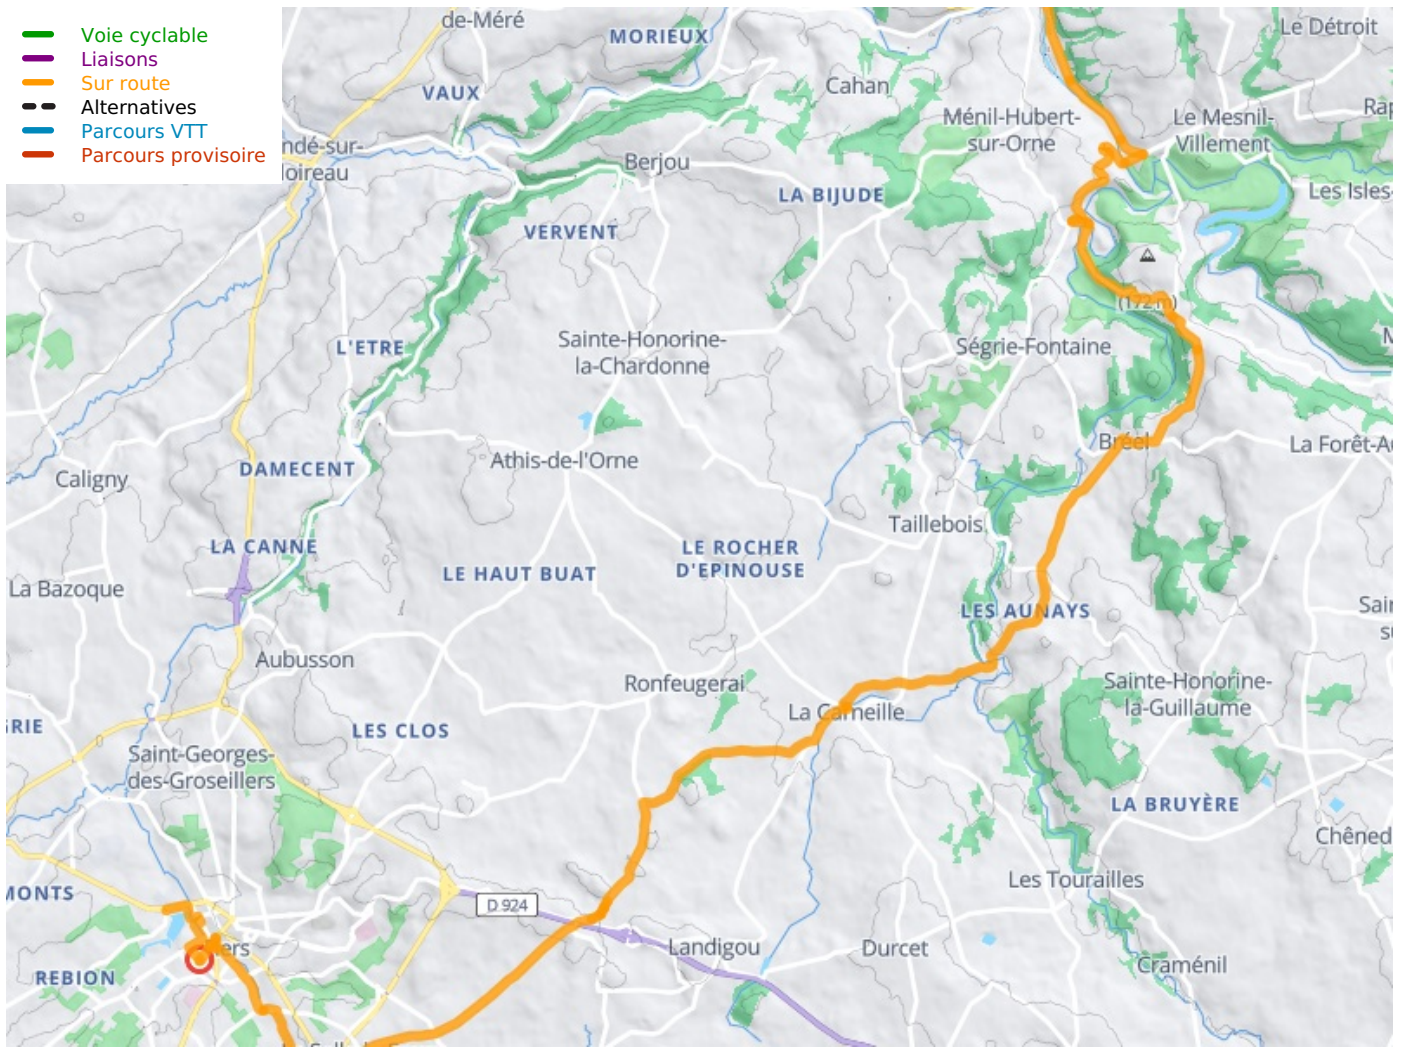

Pont d'Ouilly / La Roche d'Oëtre Flers

La Vélo Francette

Départ
Pont d'Ouilly

Arrivée
Flers

Durée
2 h 05 min

Distance
31,35 Km

Niveau
Anspruchsvoll

Thématique
Natur & regionales
Kulturerbe

- Voie cyclable
- Liaisons
- Sur route
- - Alternatives
- Parcours VTT
- Parcours provisoire

Départ
Pont d'OUILLY

Arrivée
Fliers