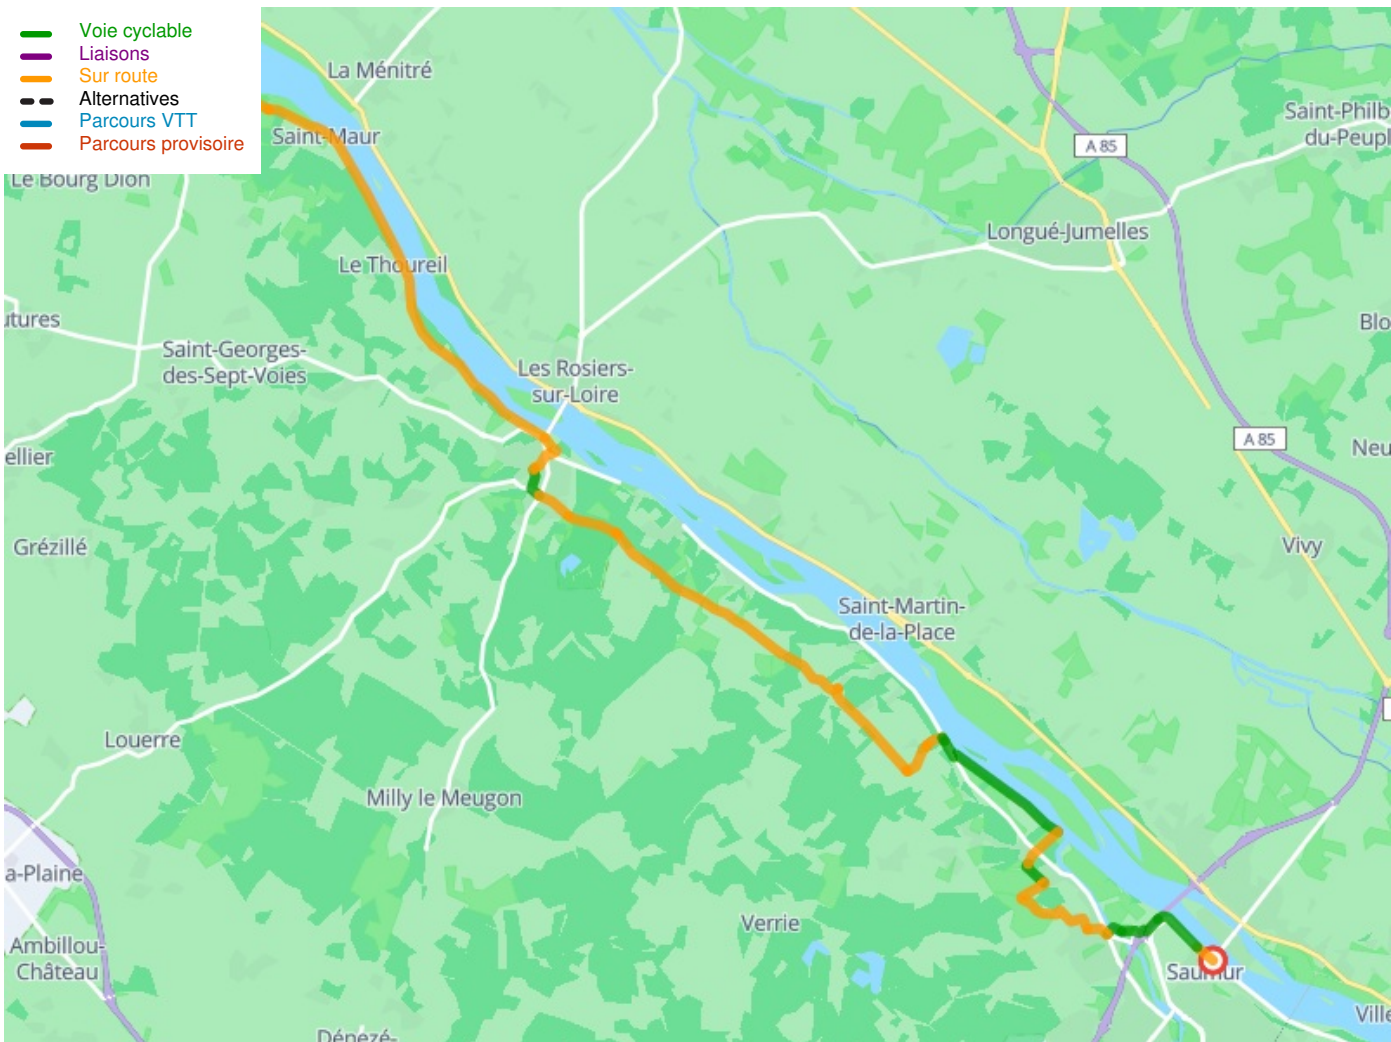

Saint-Rémy-la-Varenne / Saumur

La Vélo Francette

Départ
St-Mathurin

Arrivée
Saumur

Durée
2 h 01 min

Distance
29,09 Km

Niveau
Mittel / Gute
Grundkondition

Thématique
Malerische Kanäle &
Flüsse, Natur & regionales
Kulturerbe

Départ
St-Mathurin

Arrivée
Saumur