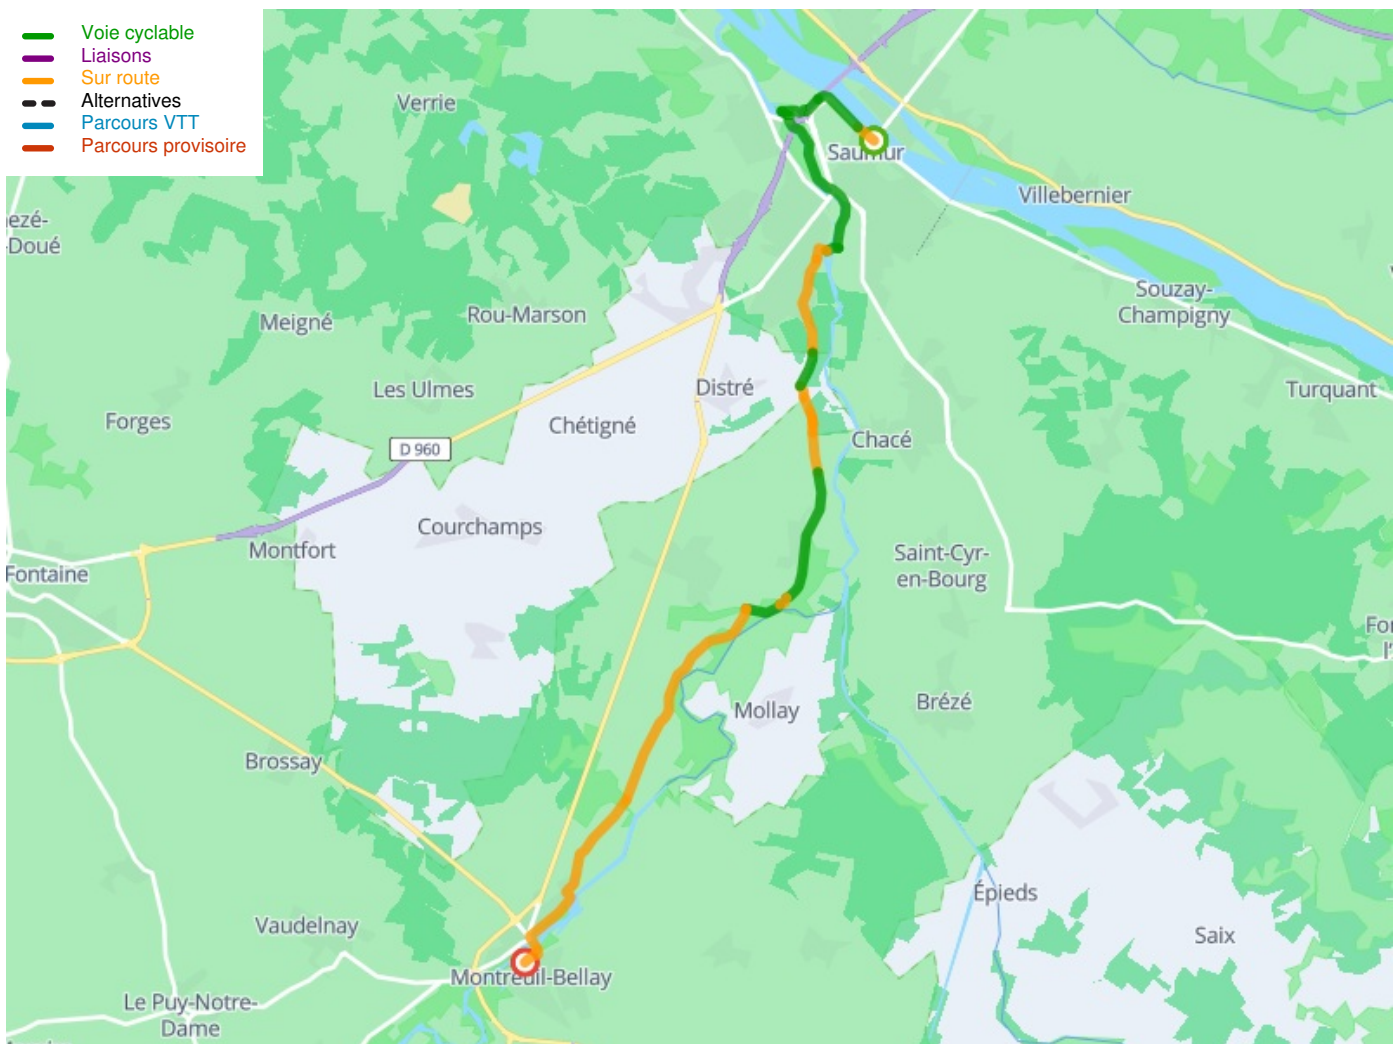

Saumur / Montreuil-Bellay

La Vélo Francette

Départ
Saumur

Arrivée
Montreuil-Bellay

Durée
1 h 22 min

Distance
20,60 Km

Niveau
Mittel / Gute
Grundkondition

Thématique
Mitten in den Weingärten,
Schlösser &
Baudenkmäler, Natur &
regionales Kulturerbe

**Départ
Saumur**

**Arrivée
Montreuil-Bellay**