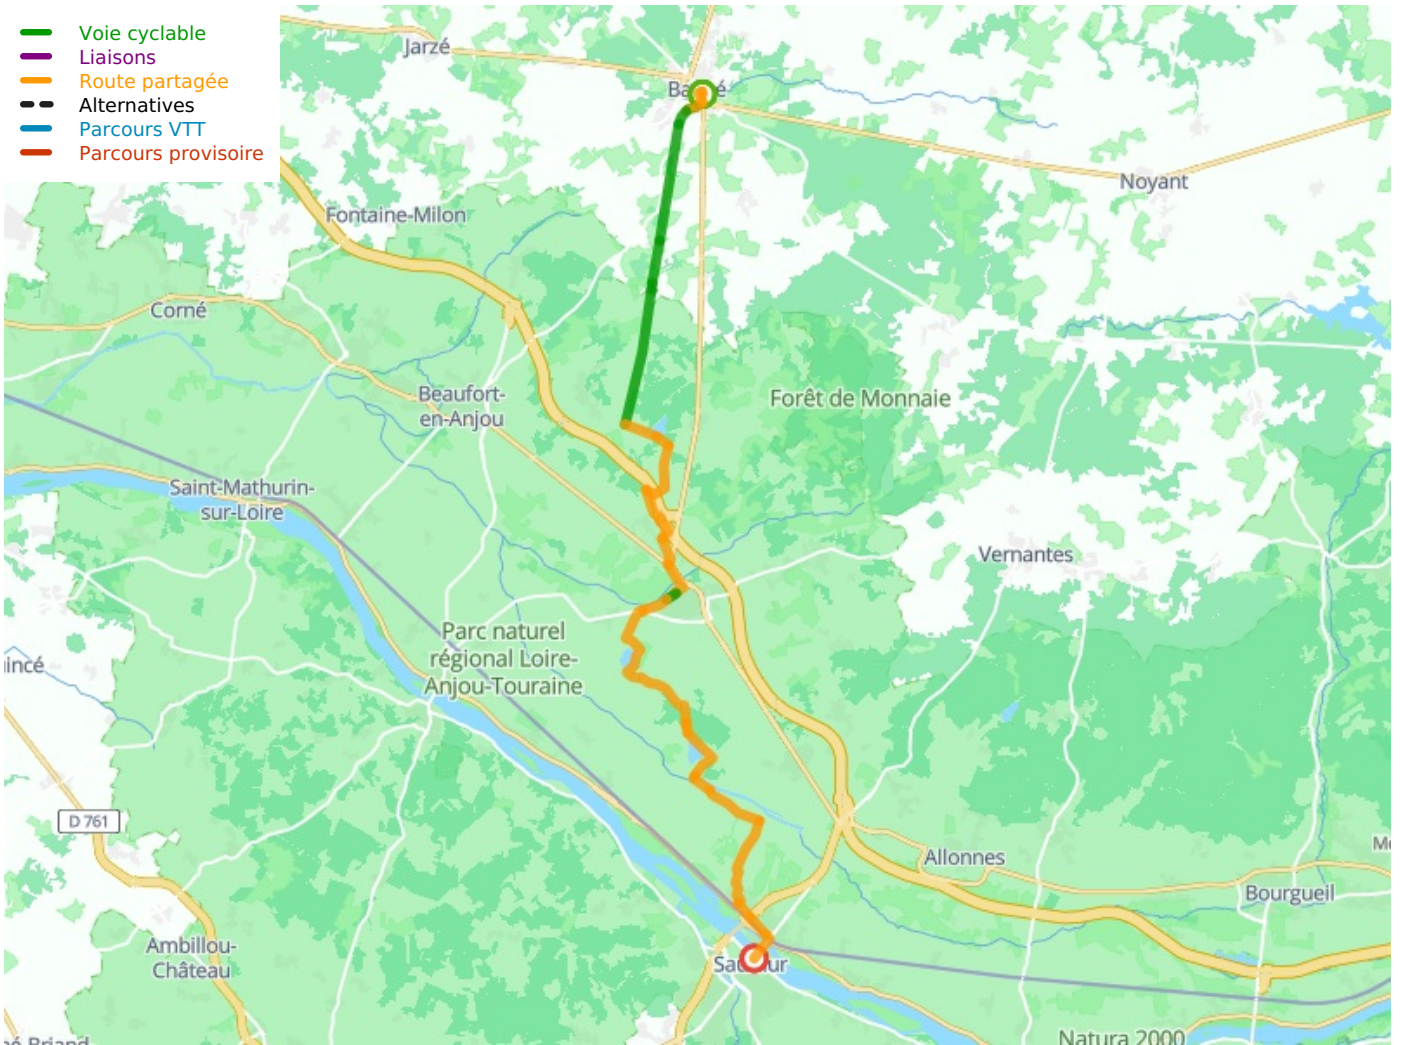

Baugé / Saumur

La Vélobuissonnière

Départ
Baugé

Arrivée
Saumur

Durée
3 h 18 min

Distance
40,72 Km

Niveau
Mittel / Gute
Grundkondition

Thématique
Natur & regionales
Kulturerbe

- Voie cyclable
- Liaisons
- Route partagée
- - - Alternatives
- Parcours VTT
- Parcours provisoire

Départ Baugé

Arrivée Saumur