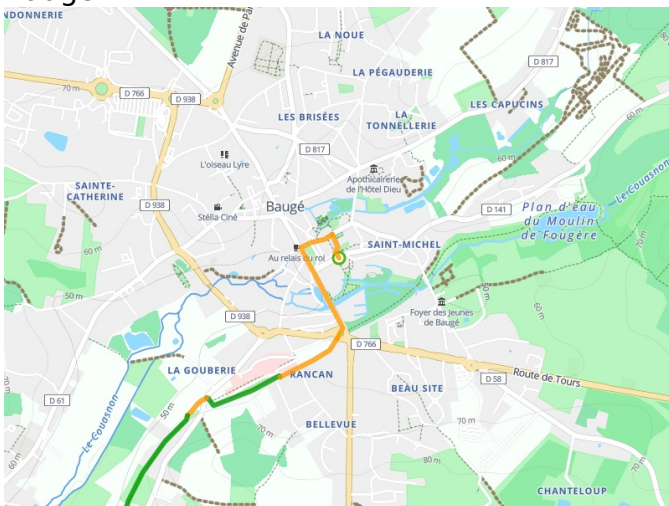

Baugé / Saumur

La Vélobuissonnière

Départ
Baugé

Arrivée
Saumur

Durée
3 h 18 min

Distance
40,72 Km

Niveau
Mittel / Gute
Grundkondition

Thématique
Natur & regionales
Kulturerbe

- Voie cyclable
- Liaisons
- Route partagée
- - - Alternatives
- Parcours VTT
- Parcours provisoire

Départ Baugé

Arrivée Saumur