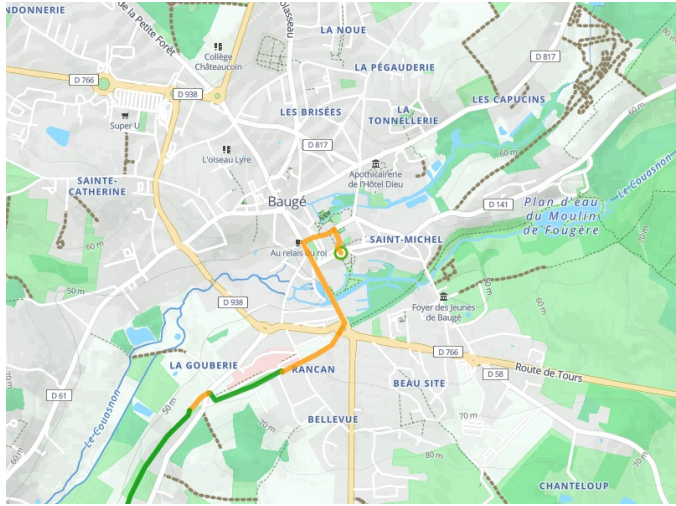

# Baugé / Saumur

## La Vélobuissonnière

---

**Départ**  
Baugé

**Arrivée**  
Saumur

**Durée**  
3 h 18 min

**Distance**  
40,72 Km

**Niveau**  
Mittel / Gute  
Grundkondition

**Thématique**  
Natur & regionales  
Kulturerbe

**Départ  
Baugé**

**Arrivée  
Saumur**