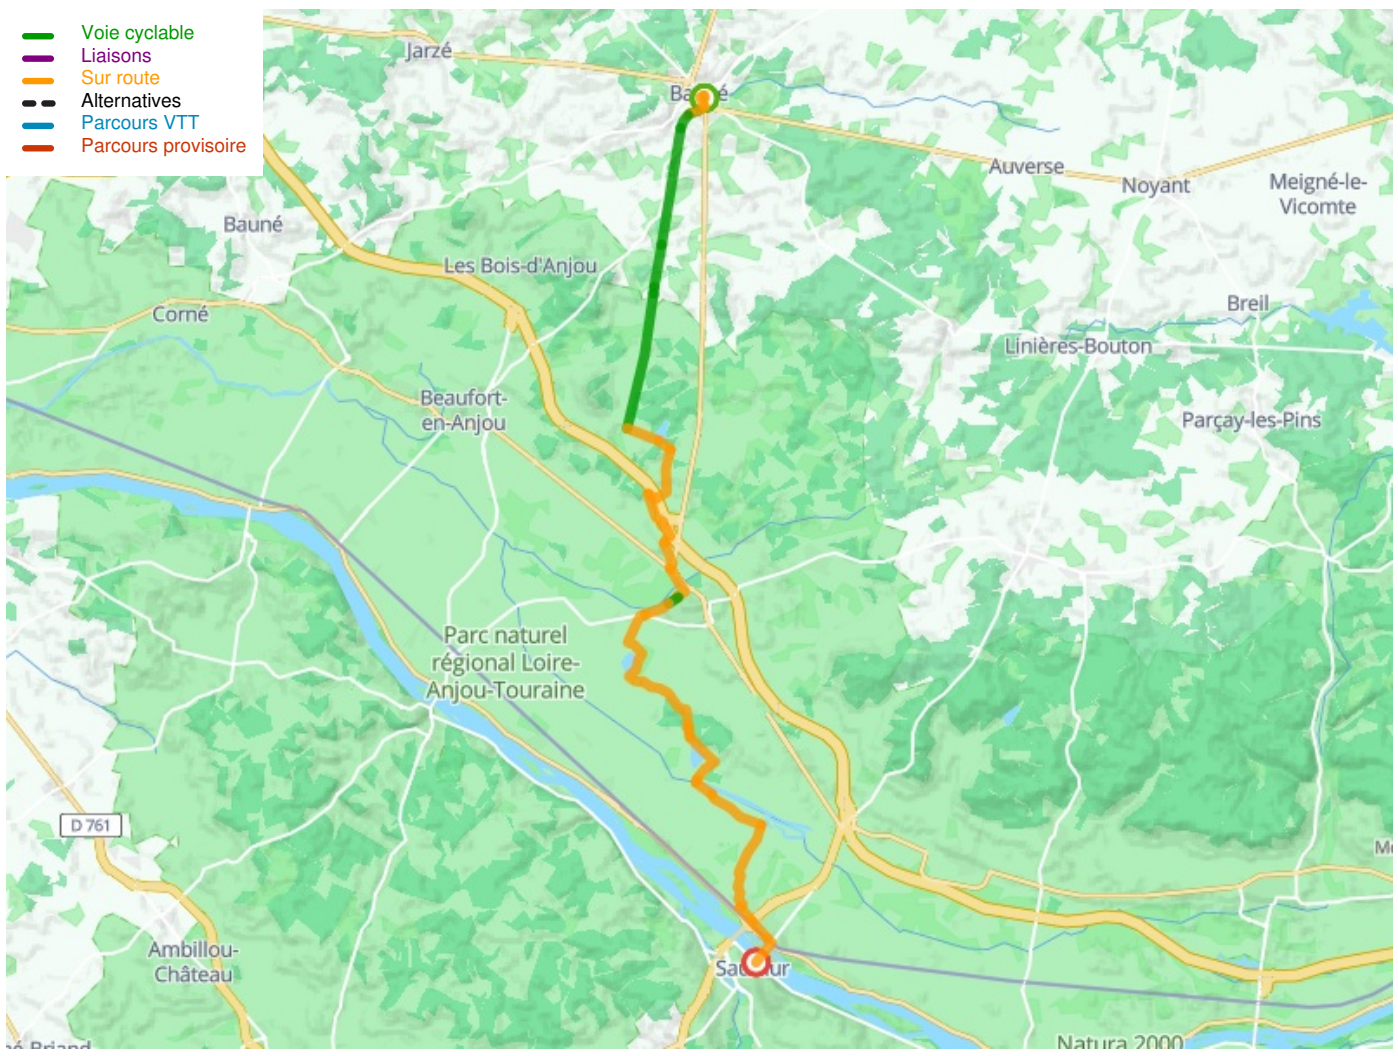

# Baugé / Saumur

## La Vélobuissonnière

---

**Départ**  
Baugé

**Arrivée**  
Saumur

**Durée**  
3 h 18 min

**Distance**  
40,72 Km

**Niveau**  
Mittel / Gute  
Grundkondition

**Thématique**  
Natur & regionales  
Kulturerbe

**Départ  
Baugé**

**Arrivée  
Saumur**