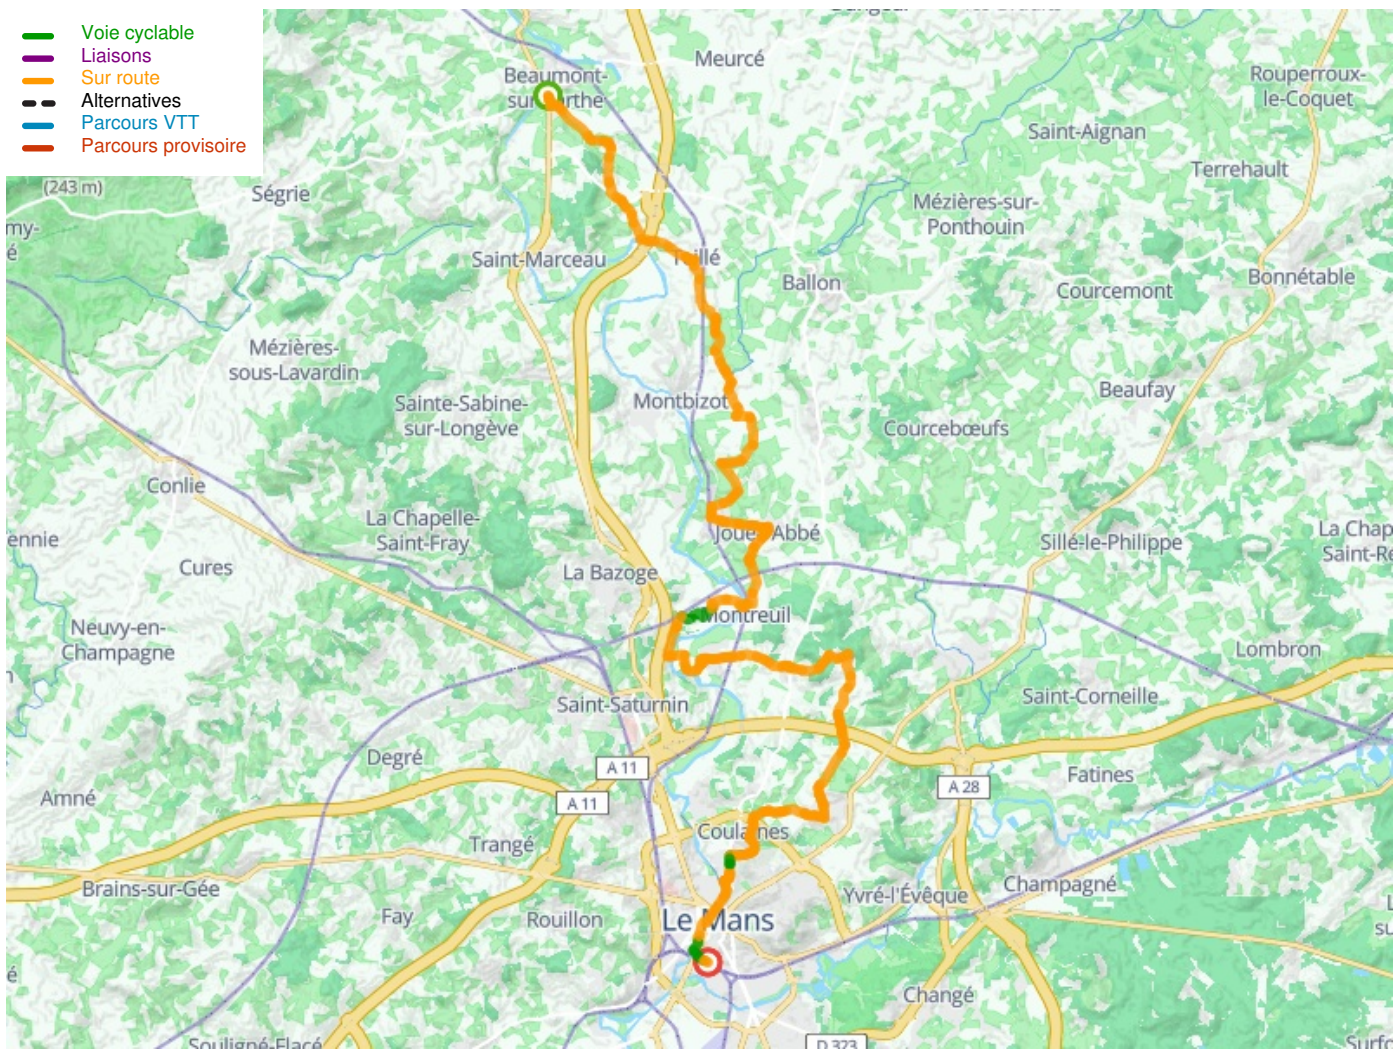

# Beaumont-sur-Sarthe / Le Mans

## La Vélobuissonnière

---

**Départ**  
Beaumont-sur-Sarthe

**Arrivée**  
Le Mans

**Durée**  
3 h 06 min

**Distance**  
45,70 Km

**Niveau**  
Mittel / Gute  
Grundkondition

**Thématique**  
Natur & regionales  
Kulturerbe

**Départ**  
**Beaumont-sur-Sarthe**

**Arrivée**  
**Le Mans**