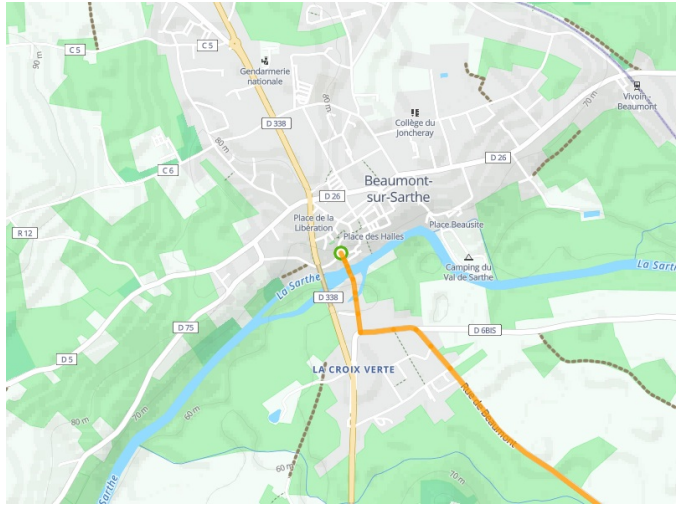

# Beaumont-sur-Sarthe / Le Mans

## La Vélobuissonnière

---

**Départ**  
Beaumont-sur-Sarthe

**Arrivée**  
Le Mans

**Durée**  
3 h 06 min

**Distance**  
45,70 Km

**Niveau**  
Mittel / Gute  
Grundkondition

**Thématique**  
Natur & regionales  
Kulturerbe

**Départ**  
**Beaumont-sur-Sarthe**

**Arrivée**  
**Le Mans**