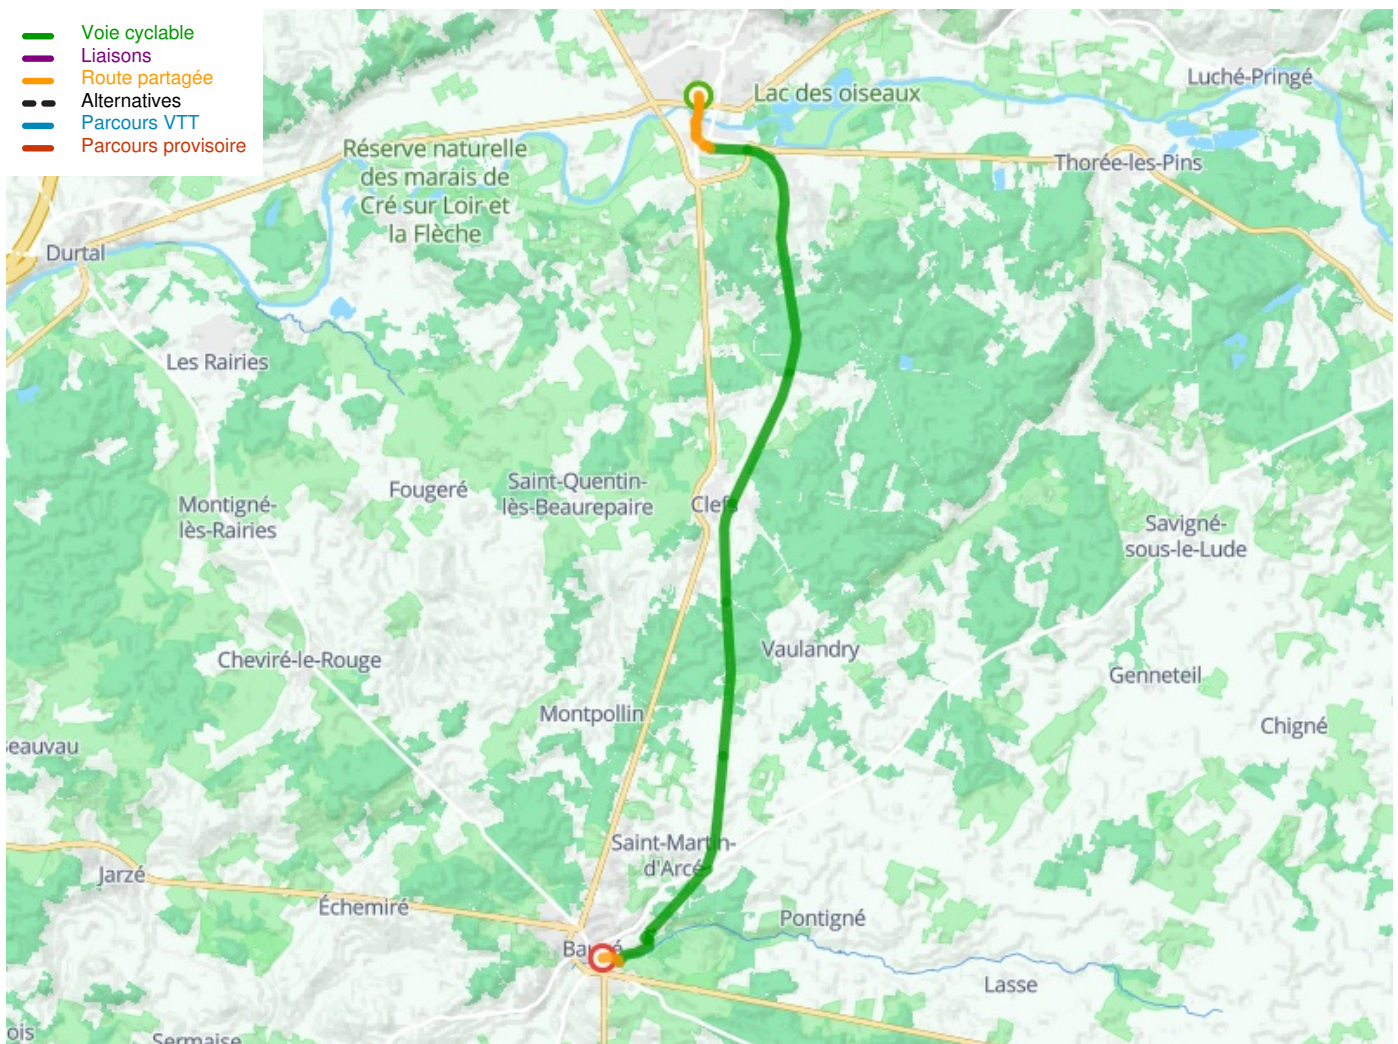

La Flèche / Baugé

La Vélobuissonnière

Départ
La Flèche

Arrivée
Baugé

Durée
1 h 02 min

Distance
20,90 Km

Niveau
Anfänger / mit der Familie

Thématique
Natur & regionales
Kulturerbe

**Départ
La Flèche**

**Arrivée
Baugé**