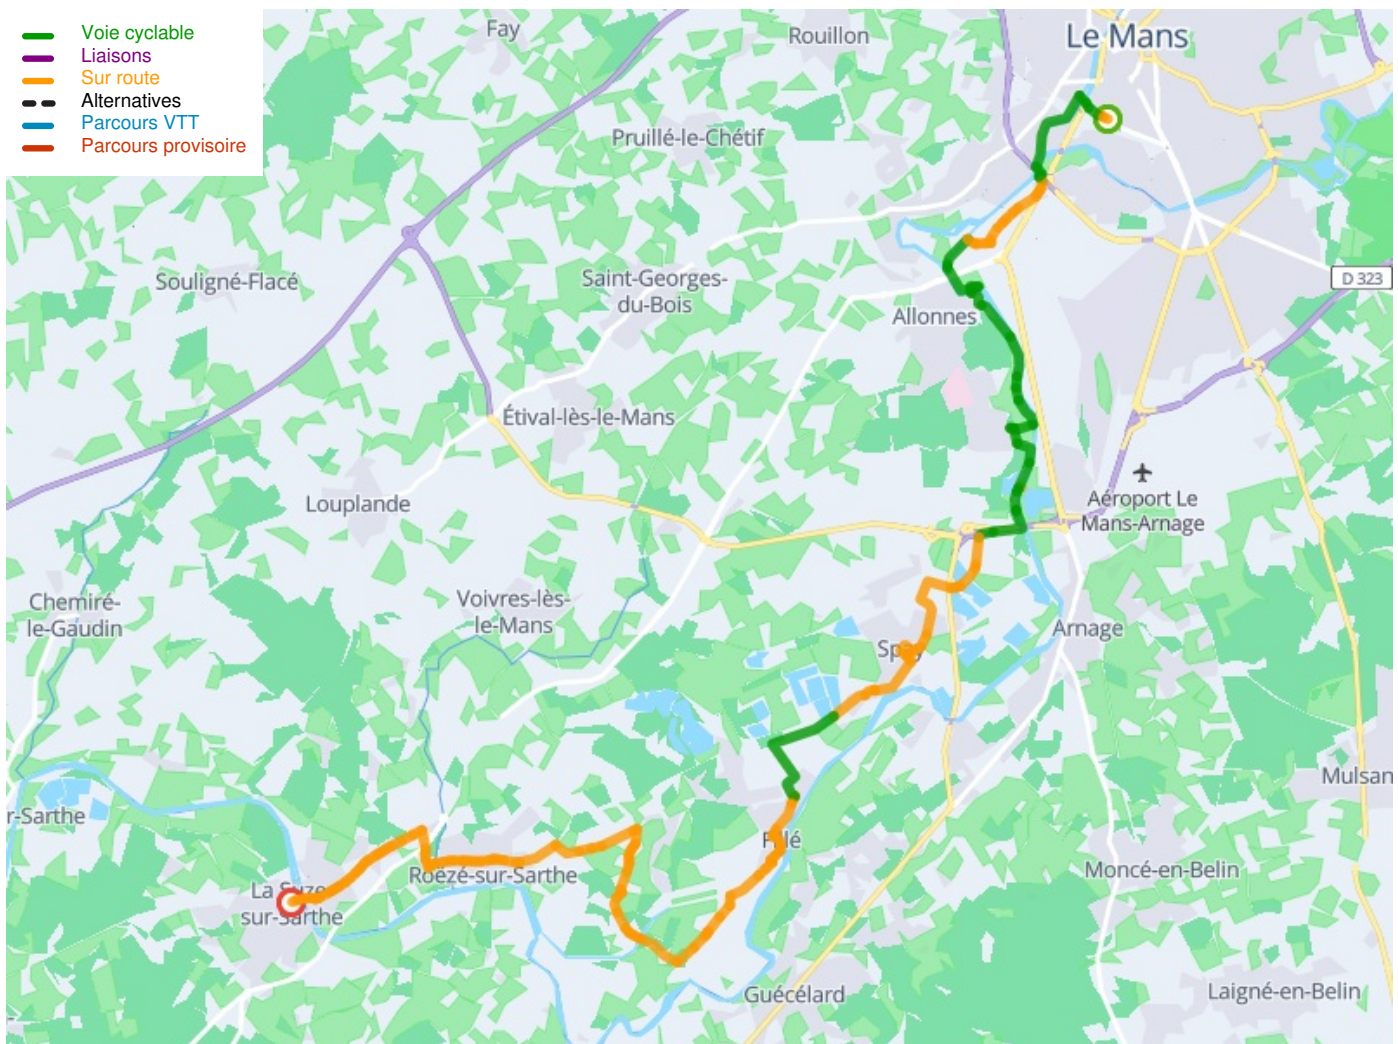

Le Mans / La Suze-sur-Sarthe

La Vélobuissonnière

Départ
Le Mans

Arrivée
La Suze-sur-Sarthe

Durée
1 h 58 min

Distance
29,71 Km

Niveau
Mittel / Gute
Grundkondition

Thématique
Schlösser & Baudenkmäler

Départ
Le Mans

Arrivée
La Suze-sur-Sarthe