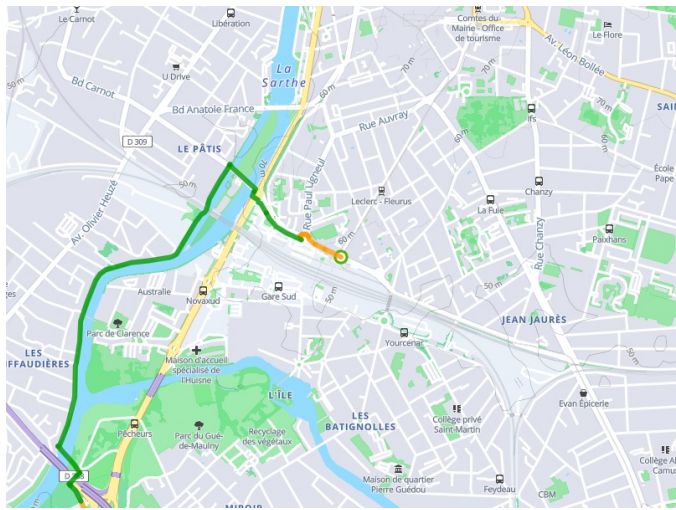

Le Mans / La Suze-sur-Sarthe

La Vélobuissonnière

Départ
Le Mans

Arrivée
La Suze-sur-Sarthe

Durée
1 h 58 min

Distance
29,71 Km

Niveau
Mittel / Gute
Grundkondition

Thématique
Schlösser & Baudenkmäler

Départ
Le Mans

Arrivée
La Suze-sur-Sarthe