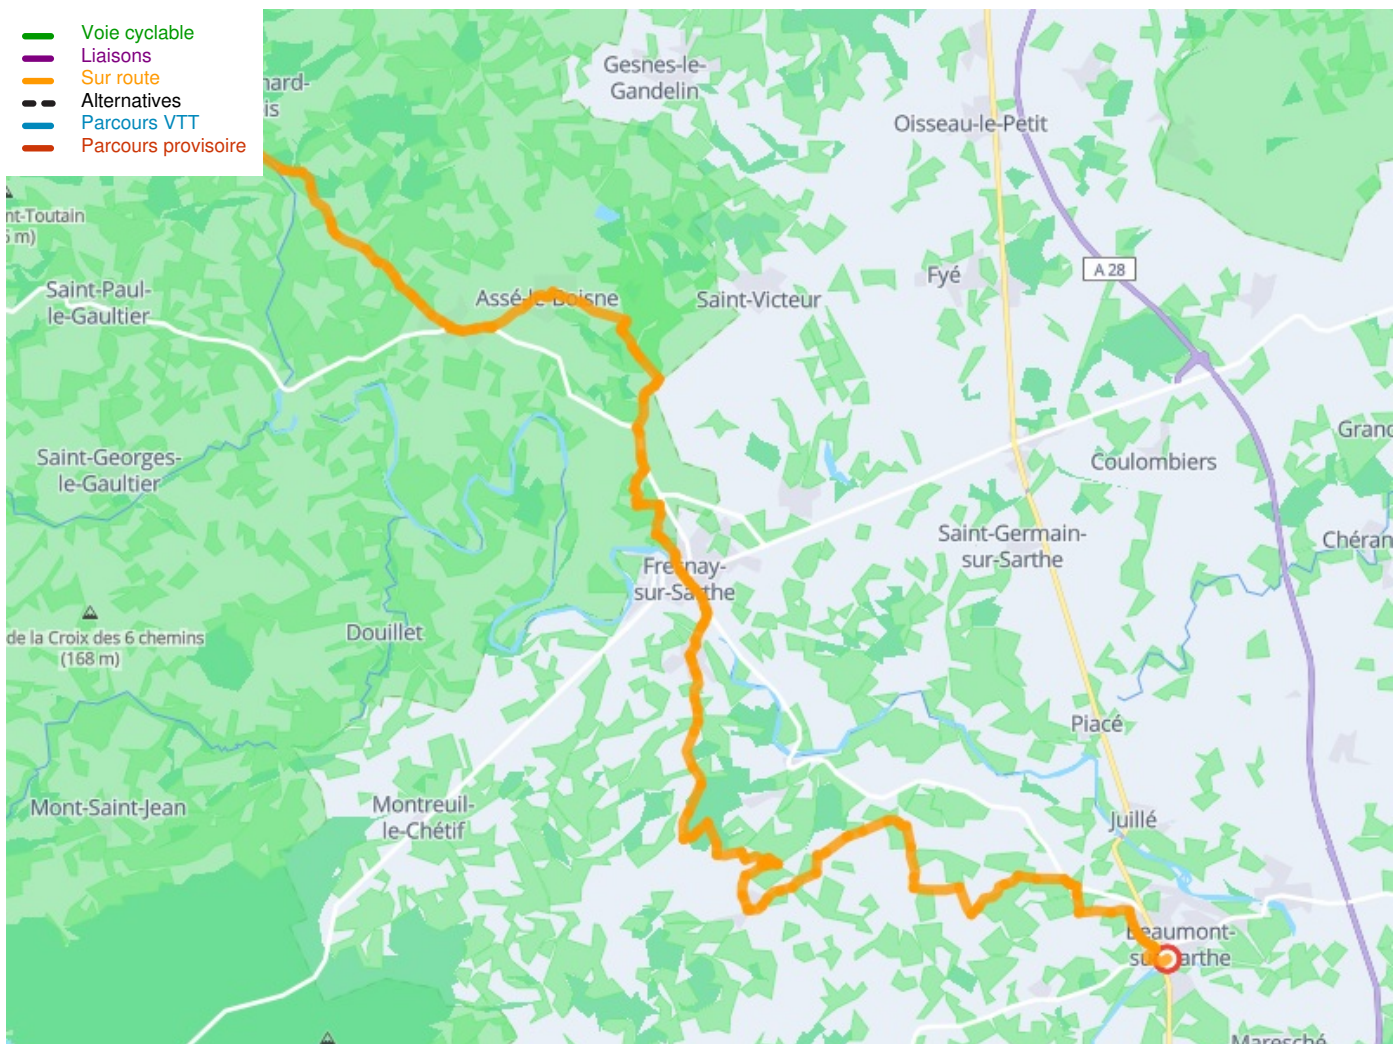

## La Vélobuissonnière

---

**Départ**  
St-Léonard-des-Bois

**Arrivée**  
Beaumont-sur-Sarthe

**Durée**  
2 h 06 min

**Distance**  
33,05 Km

**Niveau**  
Mittel / Gute  
Grundkondition

**Thématique**  
Natur & regionales  
Kulturerbe

**Départ**  
St-Léonard-des-Bois

**Arrivée**  
Beaumont-sur-Sarthe