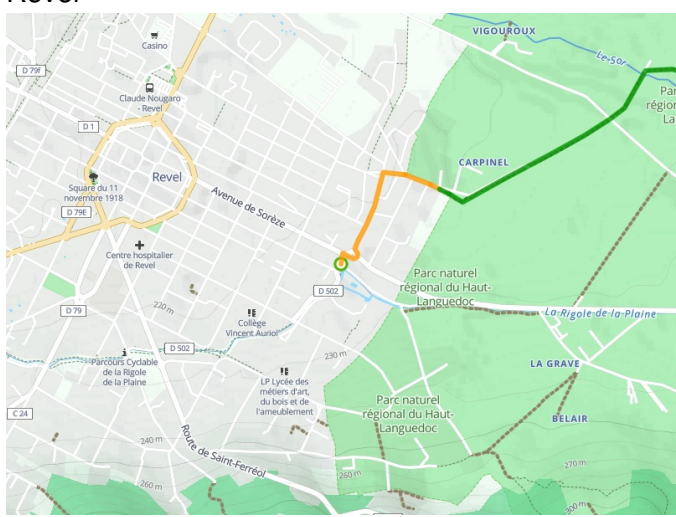

Revel / Castres

La Vélocitanie

Départ
Revel

Arrivée
Castres

Durée
1 h 55 min

Distance
31,81 Km

Niveau
Mittel / Gute
Grundkondition

Thématique
Malerische Kanäle &
Flüsse

Départ Revel

Arrivée Castres