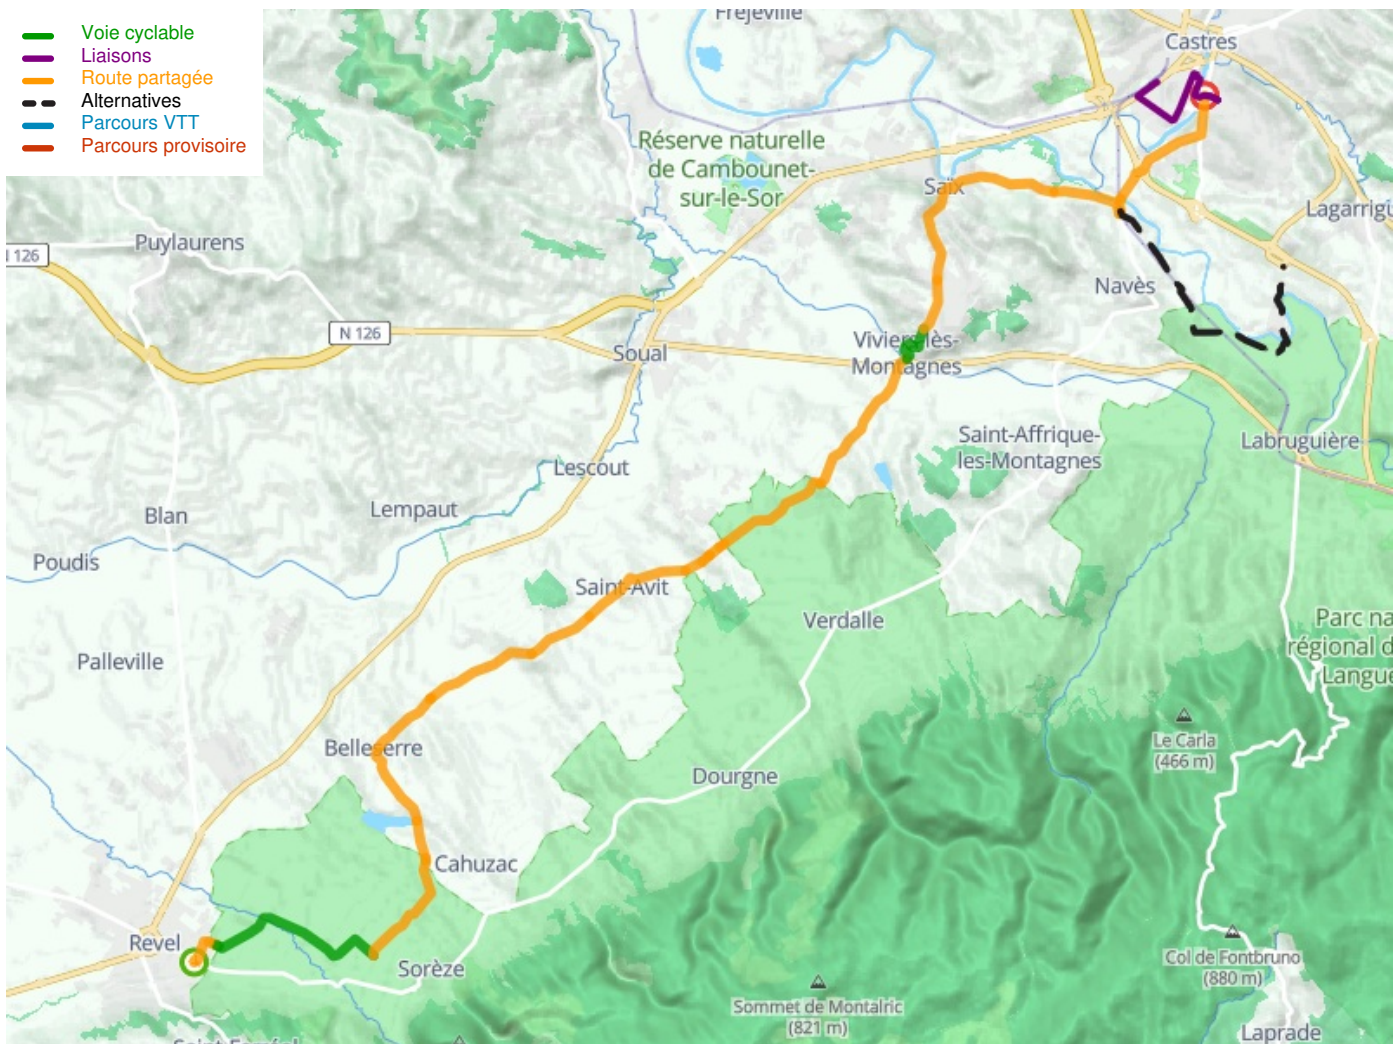

Revel / Castres

La Vélocitanie

Départ
Revel

Arrivée
Castres

Durée
1 h 55 min

Distance
31,81 Km

Niveau
Mittel / Gute
Grundkondition

Thématique
Malerische Kanäle &
Flüsse

Départ Revel

Arrivée Castres