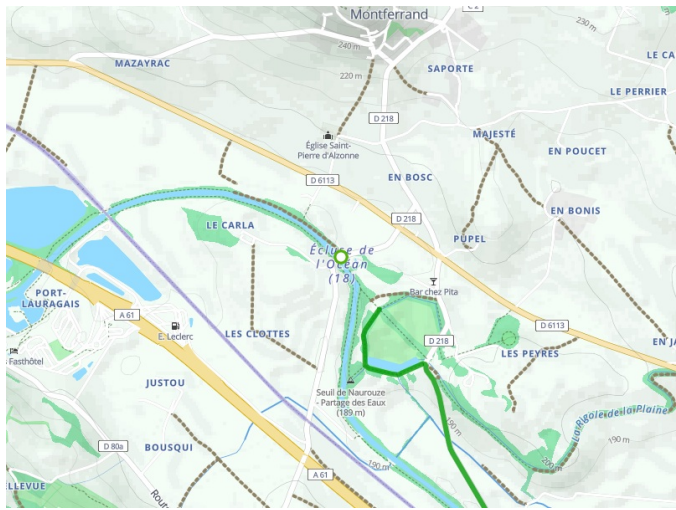

Seuil de Naurouze / Revel

La Véloccitanie

Départ
Seuil de Naurouze

Arrivée
Revel

Durée
2 h 22 min

Distance
37,81 Km

Niveau
Anfänger / mit der Familie

Thématique
Malerische Kanäle &
Flüsse

Départ
Seuil de Naurouze

Arrivée
Revel