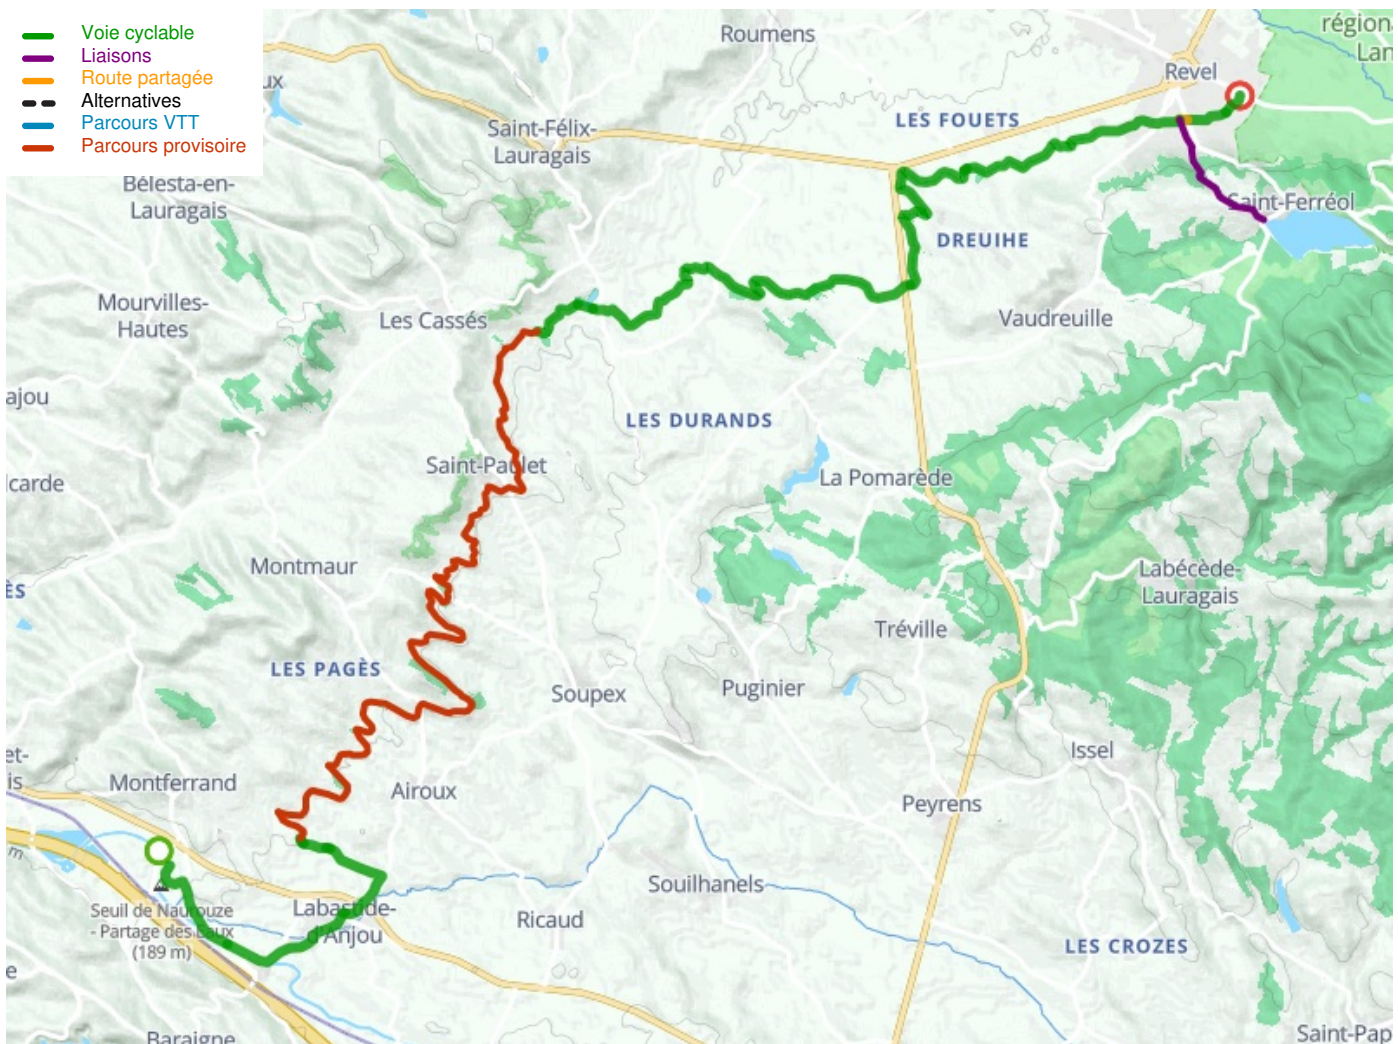

Seuil de Naurouze / Revel

La Véloccitanie

Départ
Seuil de Naurouze

Arrivée
Revel

Durée
2 h 22 min

Distance
37,81 Km

Niveau
Anfänger / mit der Familie

Thématique
Malerische Kanäle &
Flüsse

Départ
Seuil de Naurouze

Arrivée
Revel