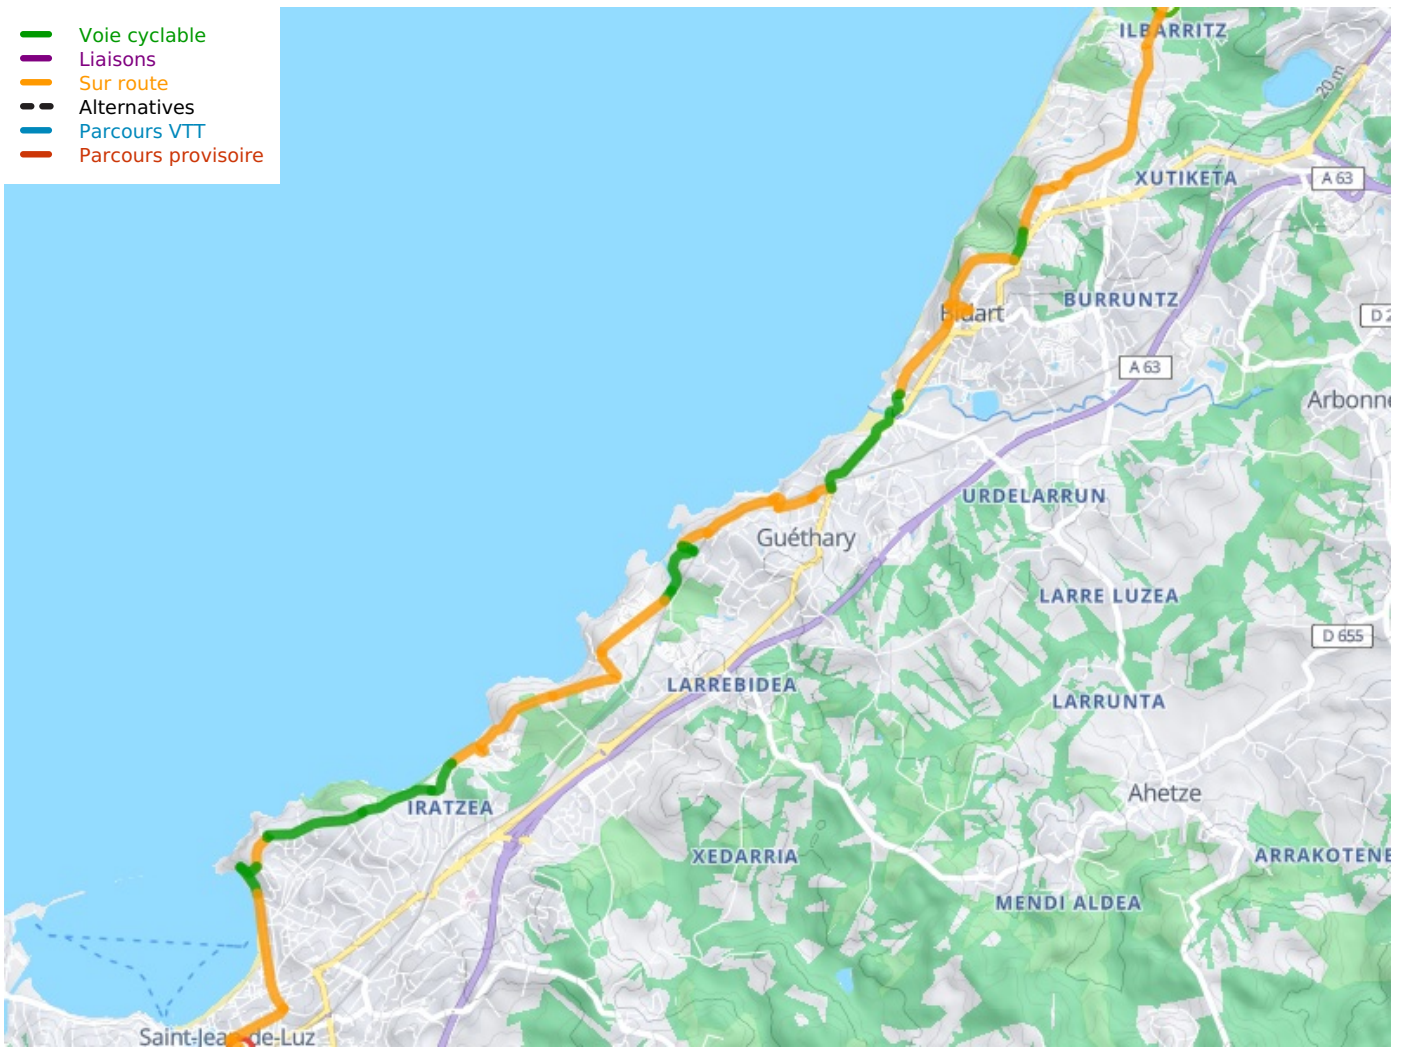

Biarritz / Saint-Jean-de-Luz

La Vélodyssée

Départ
Biarritz

Arrivée
Saint-Jean-de-Luz

Durée
56 min

Distance
14,24 Km

Niveau
Anspruchsvoll

Thématique
Die Küste entlang

- Voie cyclable
- Liaisons
- Sur route
- - Alternatives
- Parcours VTT
- Parcours provisoire

Départ Biarritz

Arrivée Saint-Jean-de-Luz