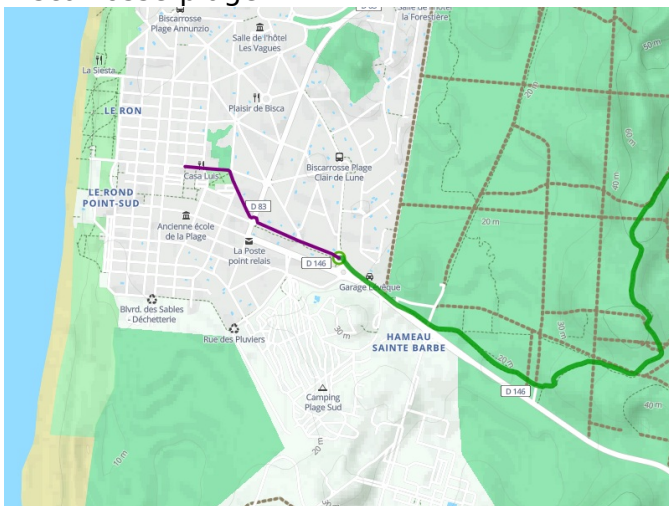

# Biscarrosse-plage / Parentis-en-Born

## La Vélodyssée

---

**Départ**  
Biscarrosse-plage

**Arrivée**  
Parentis-en-Born

**Durée**  
1 h 42 min

**Distance**  
25,56 Km

**Niveau**  
Mittel / Gute  
Grundkondition

**Thématique**  
Die Küste entlang

- Voie cyclable
- Liaisons
- Route partagée
- - - Alternatives
- Parcours VTT
- Parcours provisoire

**Départ**  
Biscarrosse-plage

**Arrivée**  
Parentis-en-Born