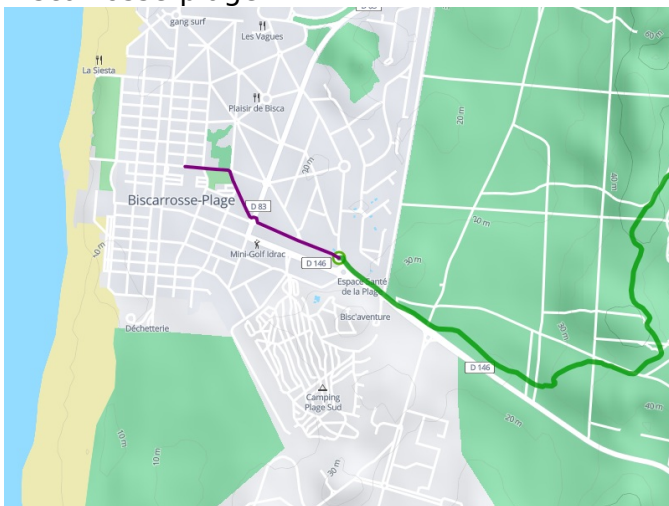

Biscarrosse-plage / Parentis-en-Born

La Vélodyssée

Départ
Biscarrosse-plage

Arrivée
Parentis-en-Born

Durée
1 h 42 min

Distance
25,56 Km

Niveau
Mittel / Gute
Grundkondition

Thématique
Die Küste entlang

- Voie cyclable
- Liaisons
- Sur route
- Alternatives
- Parcours VTT
- Parcours provisoire

Départ
Biscarrosse-plage

Arrivée
Parentis-en-Born