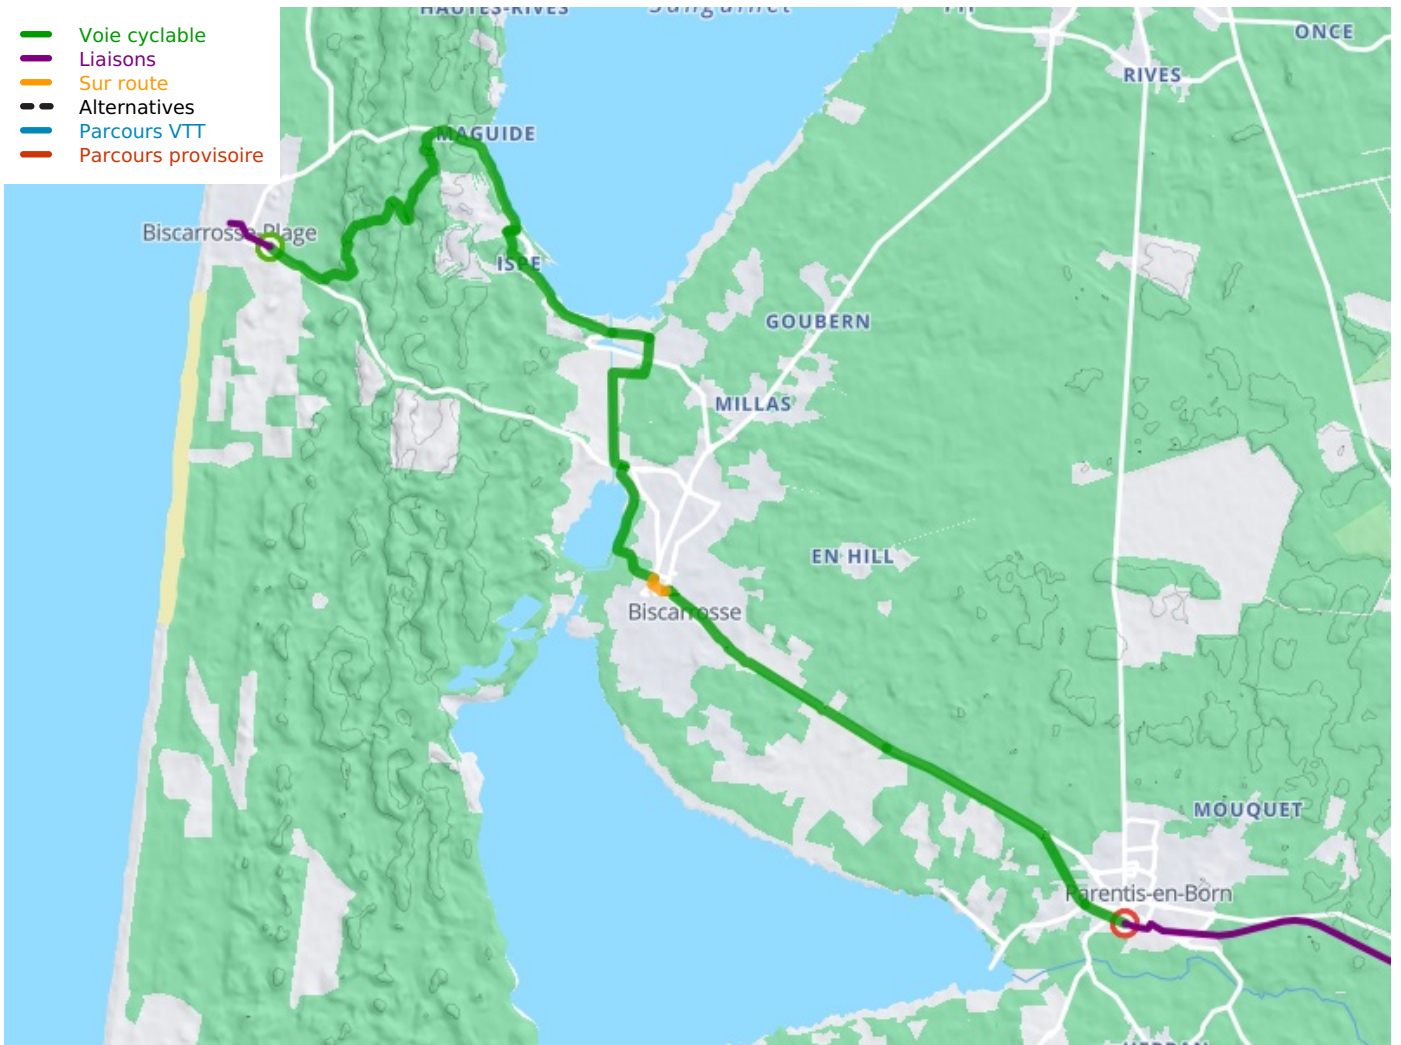

Biscarrosse-plage / Parentis-en-Born

La Vélodyssée

Départ
Biscarrosse-plage

Arrivée
Parentis-en-Born

Durée
1 h 42 min

Distance
25,56 Km

Niveau
Mittel / Gute
Grundkondition

Thématique
Die Küste entlang

- Voie cyclable
- Liaisons
- Sur route
- Alternatives
- Parcours VTT
- Parcours provisoire

Départ
Biscarrosse-plage

Arrivée
Parentis-en-Born