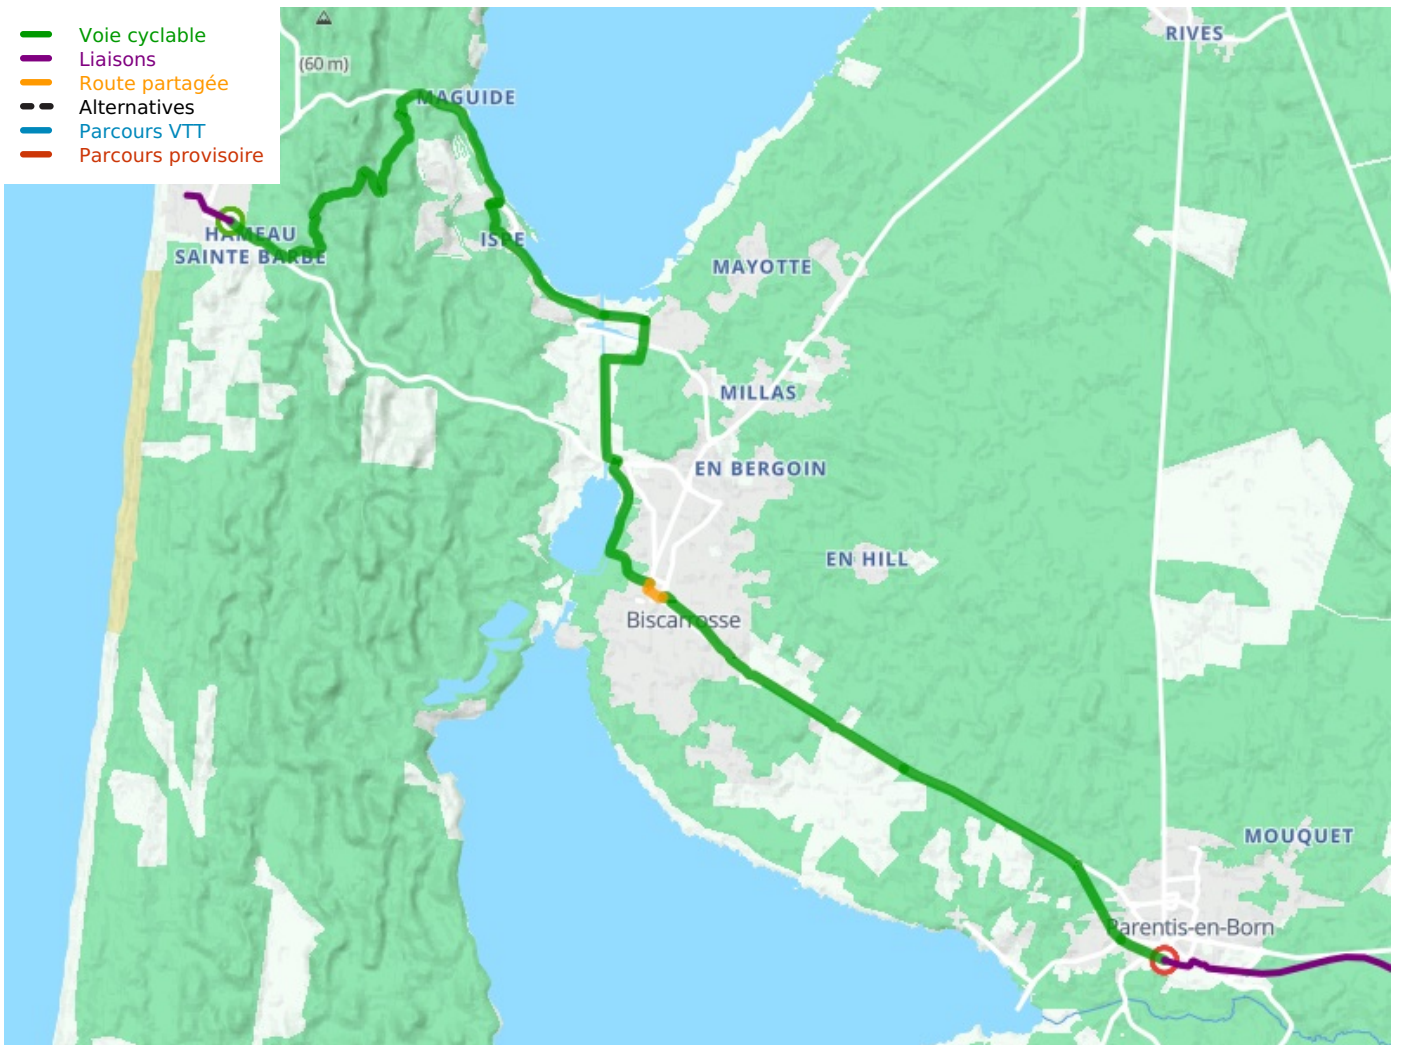

# Biscarrosse-plage / Parentis-en-Born

## La Vélodyssée

---

**Départ**  
Biscarrosse-plage

**Arrivée**  
Parentis-en-Born

**Durée**  
1 h 42 min

**Distance**  
25,56 Km

**Niveau**  
Mittel / Gute  
Grundkondition

**Thématique**  
Die Küste entlang

- Voie cyclable
- Liaisons
- Route partagée
- - - Alternatives
- Parcours VTT
- Parcours provisoire

**Départ**  
Biscarrosse-plage

**Arrivée**  
Parentis-en-Born