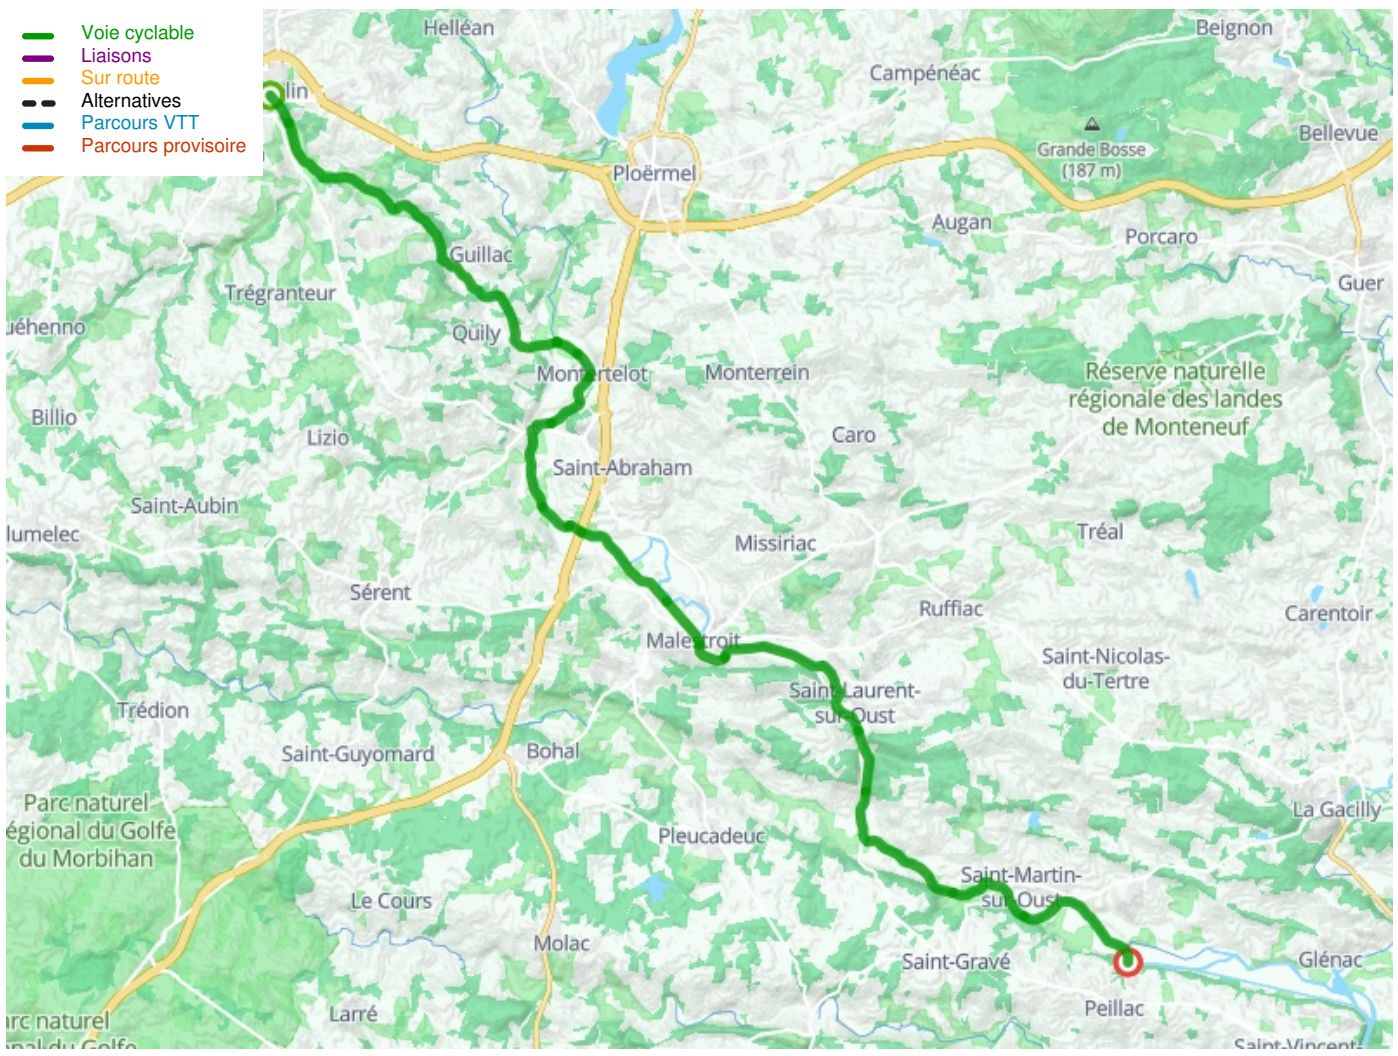

# Josselin / Peillac

## La Vélodyssée

---

**Départ**  
Josselin

**Arrivée**  
Peillac

**Durée**  
3 h 03 min

**Distance**  
45,90 Km

**Niveau**  
Anfänger / mit der Familie

**Thématique**  
Natur & regionales  
Kulturerbe

**Départ  
Josselin**

**Arrivée  
Peillac**