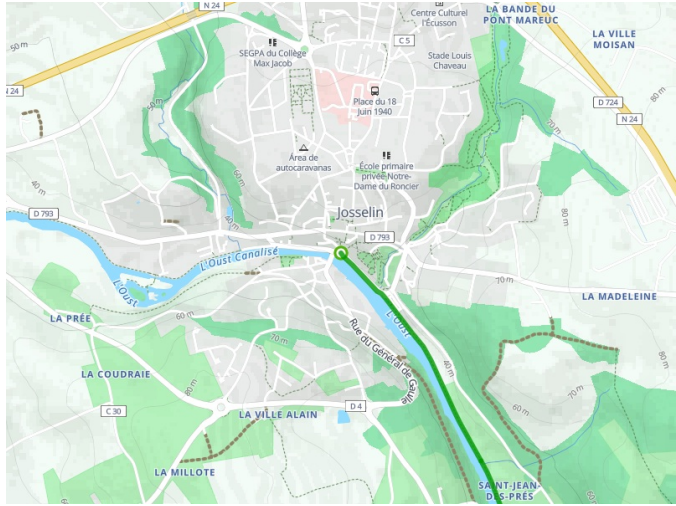

# Josselin / Peillac

## La Vélodyssée

---

**Départ**  
Josselin

**Arrivée**  
Peillac

**Durée**  
3 h 03 min

**Distance**  
45,90 Km

**Niveau**  
Anfänger / mit der Familie

**Thématique**  
Natur & regionales  
Kulturerbe

**Départ  
Josselin**

**Arrivée  
Peillac**