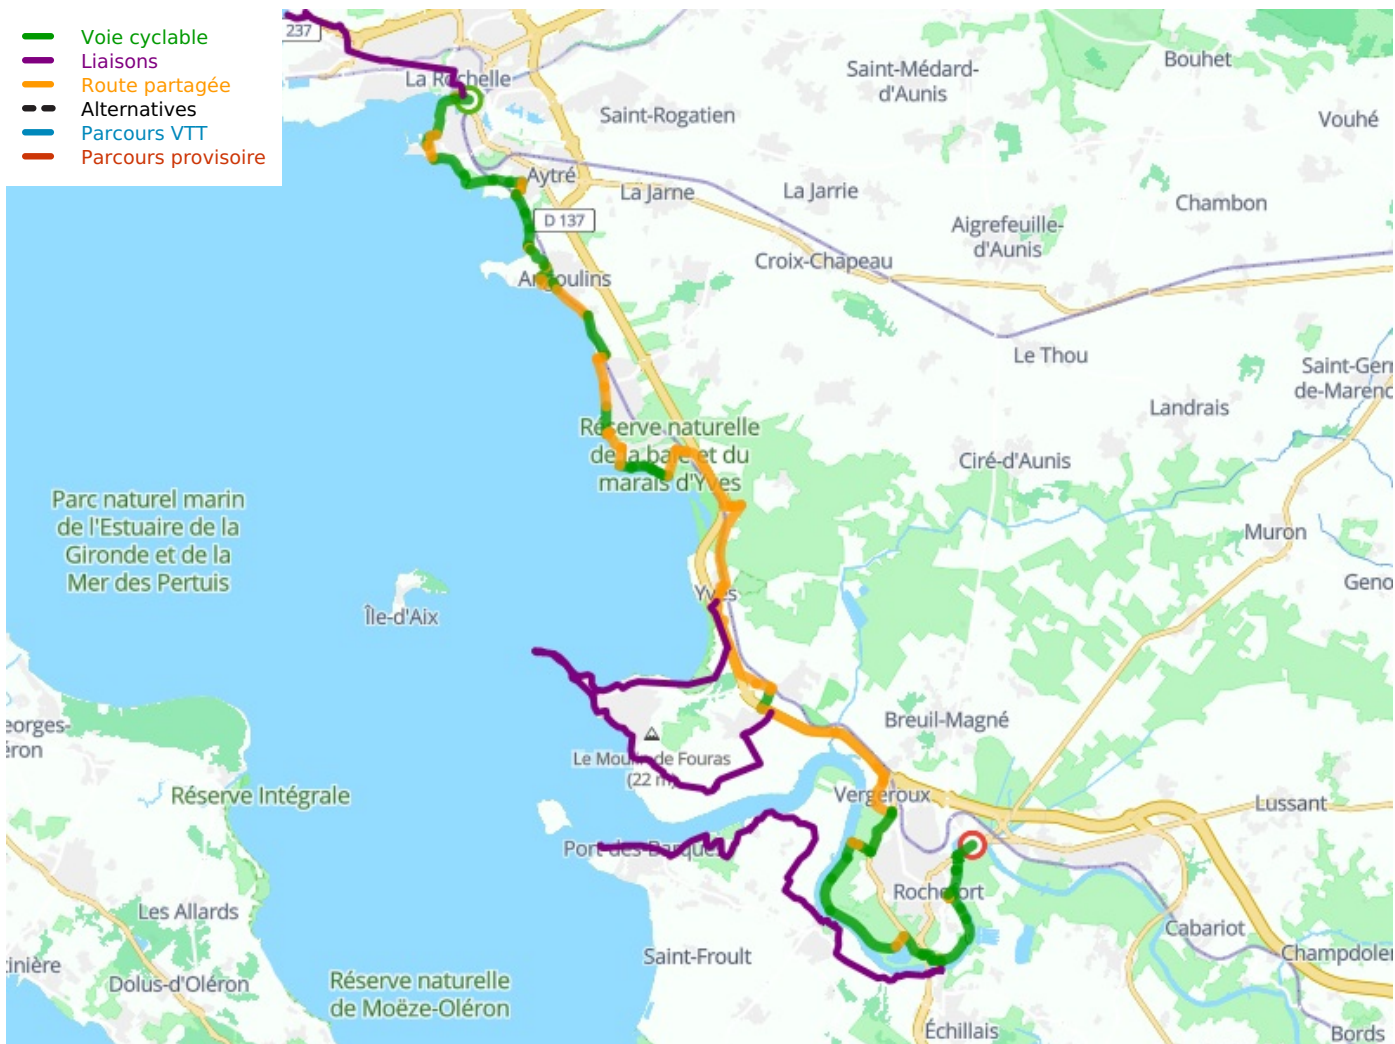

La Rochelle / Rochefort

La Vélodyssée

Départ
La Rochelle

Arrivée
Rochefort

Durée
3 h 20 min

Distance
50,74 Km

Niveau
Mittel / Gute
Grundkondition

Thématique
Die Küste entlang

- Voie cyclable
- Liaisons
- Route partagée
- - - Alternatives
- Parcours VTT
- Parcours provisoire

Départ
La Rochelle

Arrivée
Rochefort