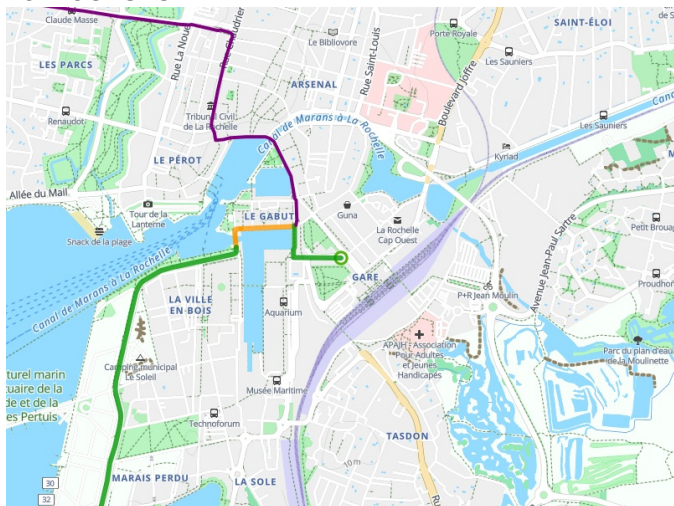

La Rochelle / Rochefort

La Vélodyssée

Départ
La Rochelle

Arrivée
Rochefort

Durée
3 h 20 min

Distance
50,74 Km

Niveau
Mittel / Gute
Grundkondition

Thématique
Die Küste entlang

- Voie cyclable
- Liaisons
- Route partagée
- - - Alternatives
- Parcours VTT
- Parcours provisoire

Départ
La Rochelle

Arrivée
Rochefort