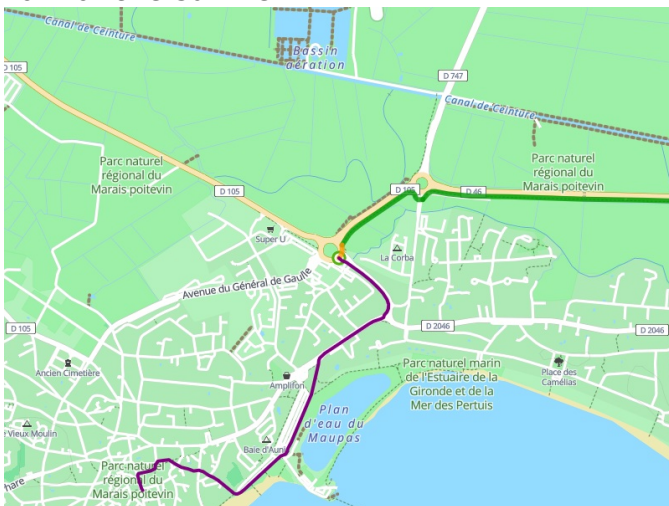

# La Tranche-sur-Mer / Marans

## La Vélodyssée

---

**Départ**  
La Tranche-sur-Mer

**Arrivée**  
Marans

**Durée**  
3 h 05 min

**Distance**  
46,27 Km

**Niveau**  
Mittel / Gute  
Grundkondition

**Thématique**  
Die Küste entlang

**Départ**  
**La Tranche-sur-Mer**

**Arrivée**  
**Marans**