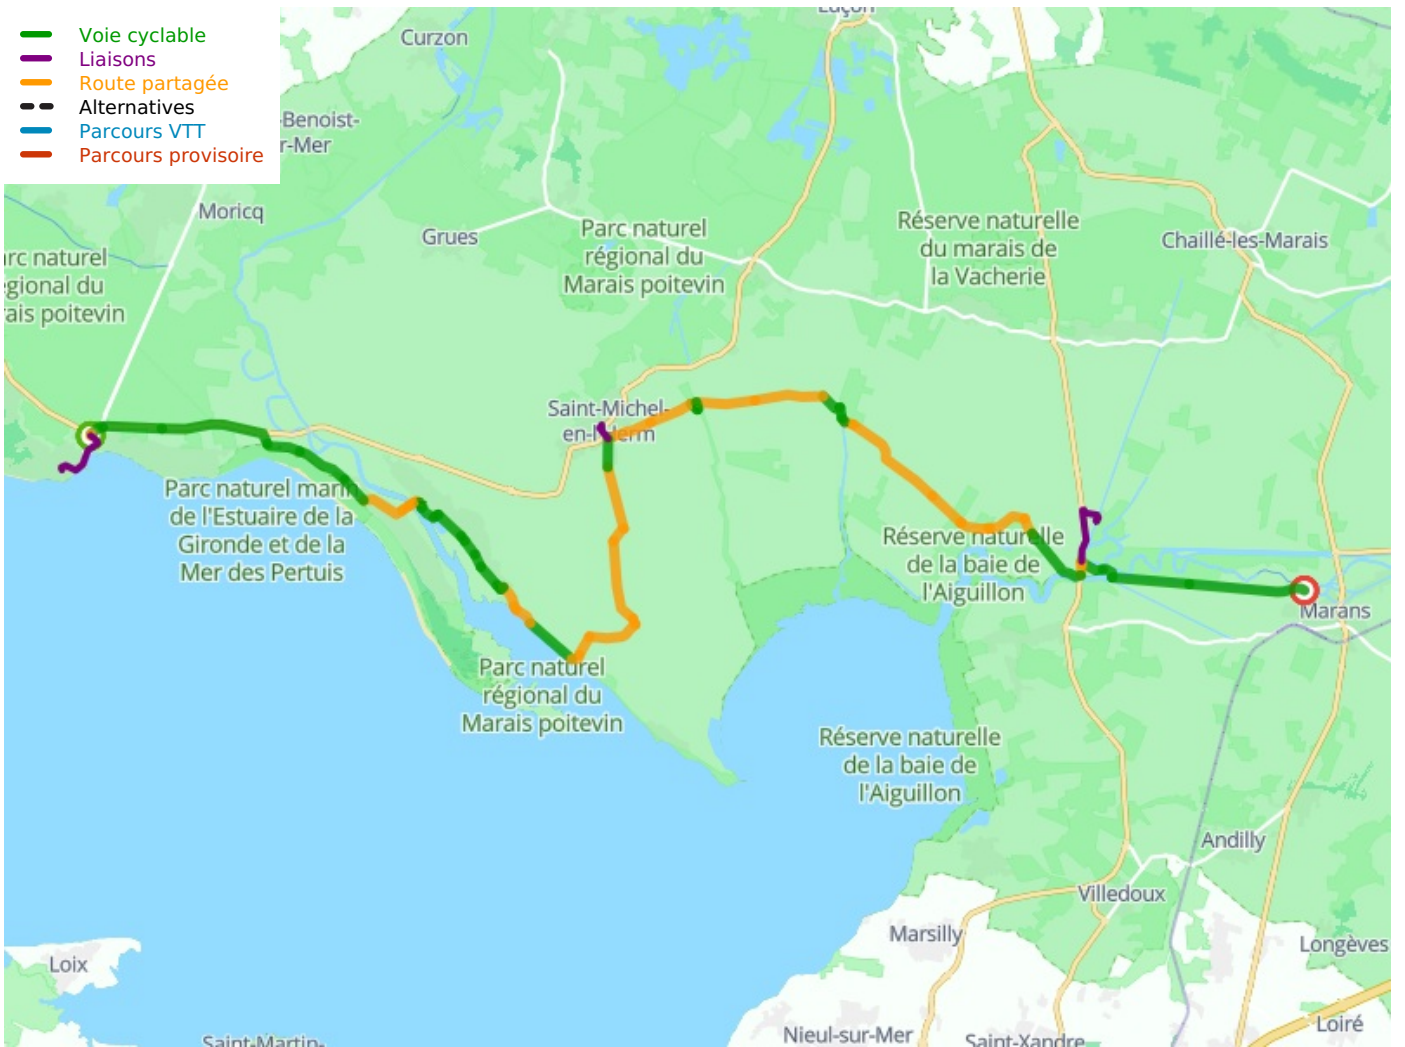

# La Tranche-sur-Mer / Marans

## La Vélodyssée

---

**Départ**  
La Tranche-sur-Mer

**Arrivée**  
Marans

**Durée**  
3 h 05 min

**Distance**  
46,27 Km

**Niveau**  
Mittel / Gute  
Grundkondition

**Thématique**  
Die Küste entlang

**Départ**  
**La Tranche-sur-Mer**

**Arrivée**  
**Marans**