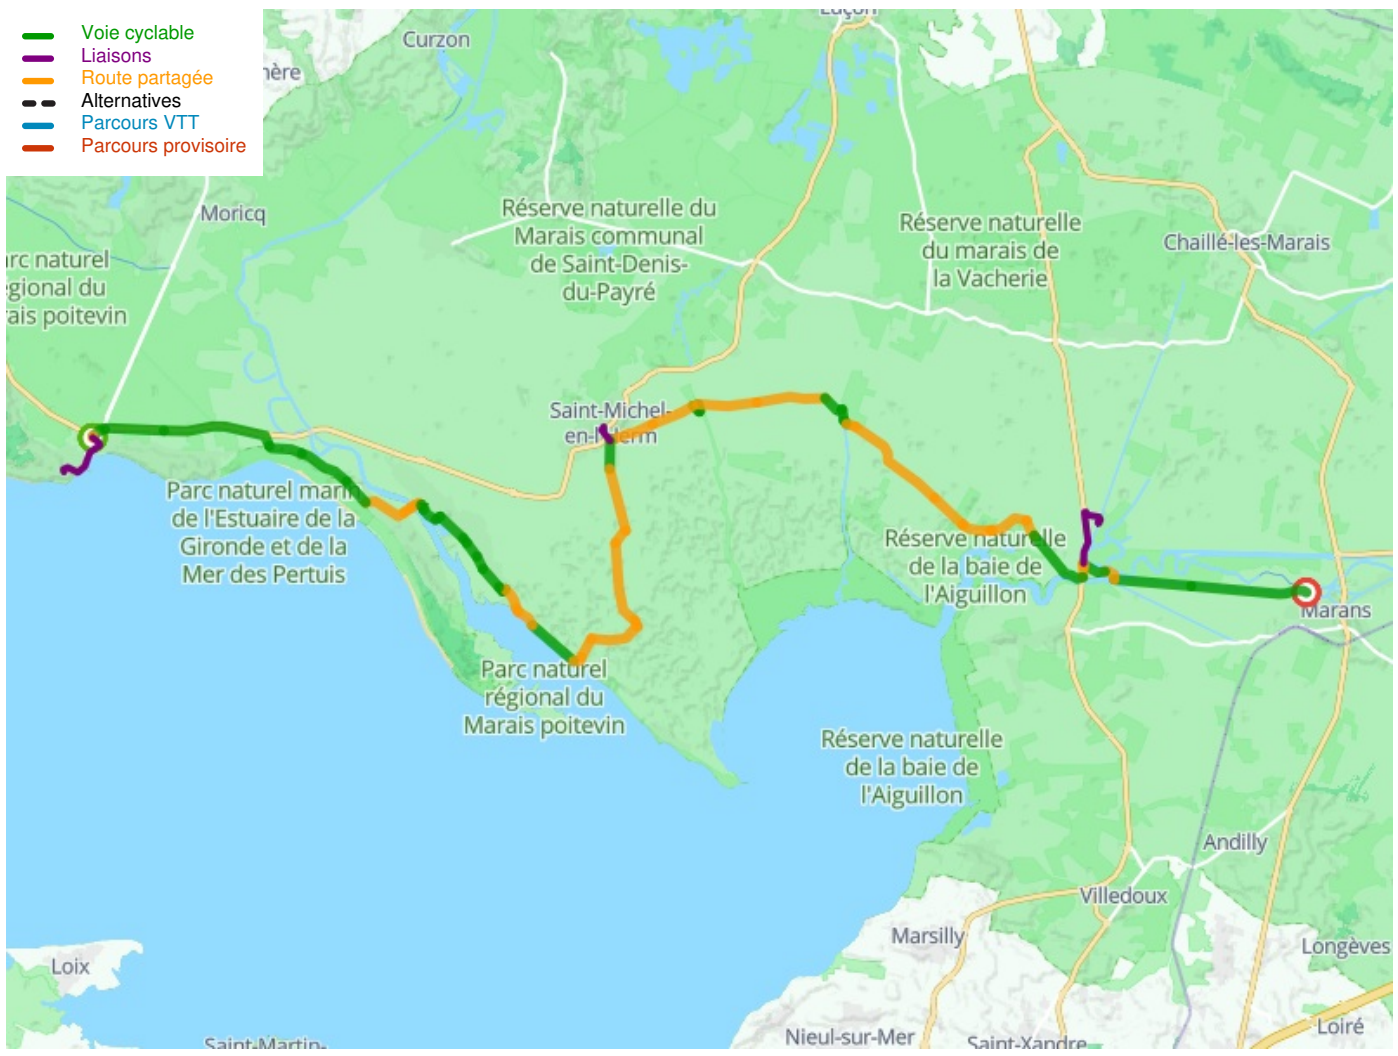

La Tranche-sur-Mer / Marans

La Vélodyssée

Départ
La Tranche-sur-Mer

Arrivée
Marans

Durée
3 h 05 min

Distance
46,27 Km

Niveau
Mittel / Gute
Grundkondition

Thématique
Die Küste entlang

Départ
La Tranche-sur-Mer

Arrivée
Marans