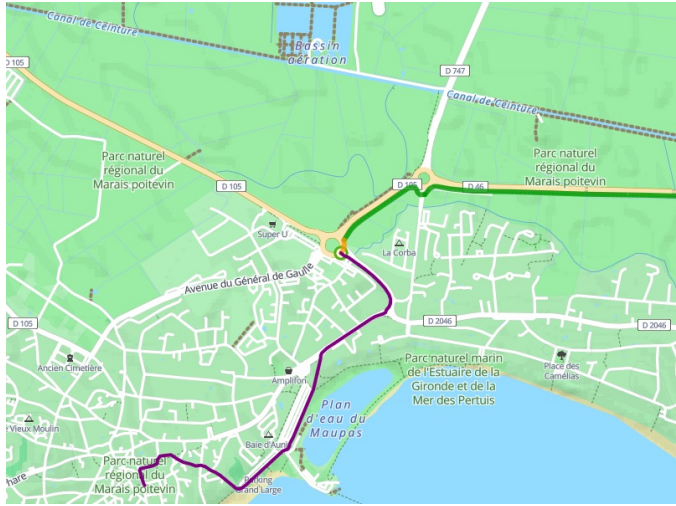

La Tranche-sur-Mer / Marans

La Vélodyssée

Départ
La Tranche-sur-Mer

Arrivée
Marans

Durée
3 h 05 min

Distance
46,27 Km

Niveau
Mittel / Gute
Grundkondition

Thématique
Die Küste entlang

Départ
La Tranche-sur-Mer

Arrivée
Marans