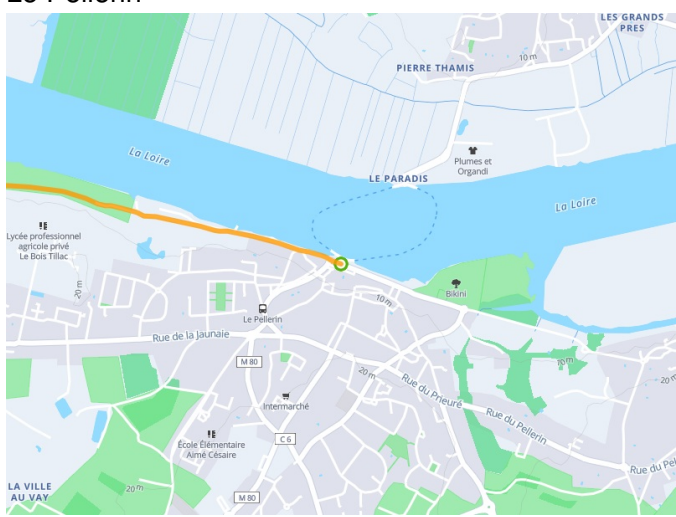

Le Pellerin / St-Brevin-les-Pins

La Vélodyssée

Départ
Le Pellerin

Arrivée
St-Brevin-les-Pins

Durée
2 h 29 min

Distance
37,37 Km

Niveau
Anfänger / mit der Familie

Thématique
Die Küste entlang

Départ
Le Pellerin

Arrivée
St-Brevin-les-Pins