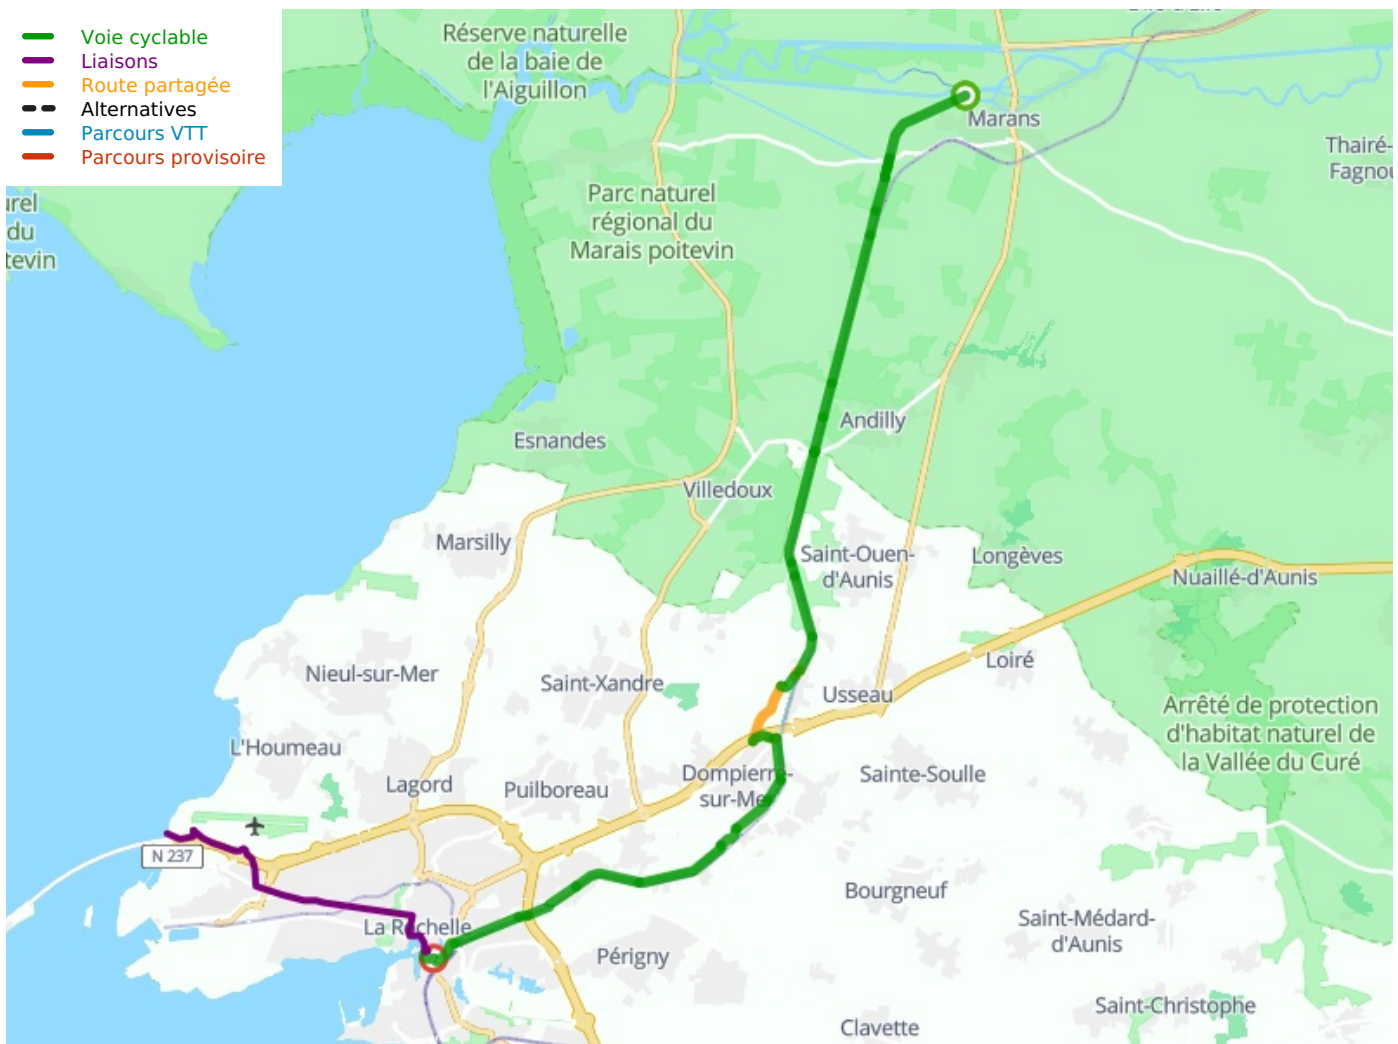

Marans / La Rochelle

La Vélodyssée

Départ
Marans

Arrivée
La Rochelle

Durée
1 h 42 min

Distance
25,38 Km

Niveau
Mittel / Gute
Grundkondition

Thématique
Die Küste entlang

- Voie cyclable
- Liaisons
- Route partagée
- - - Alternatives
- Parcours VTT
- Parcours provisoire

Départ
Marans

Arrivée
La Rochelle