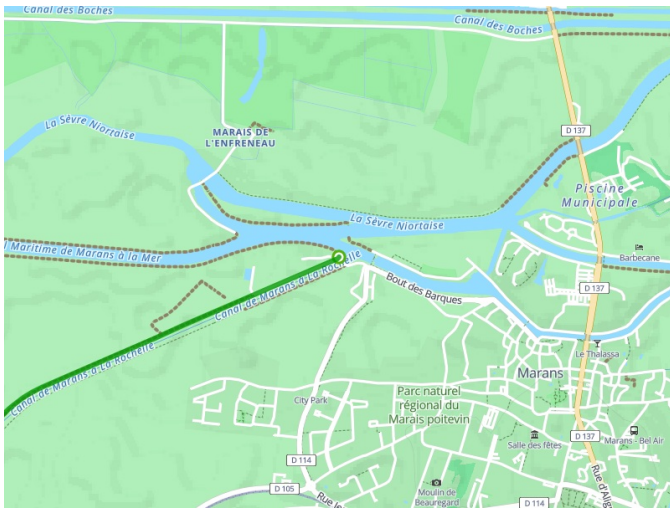

## La Vélodyssée

---

**Départ**  
Marans

**Arrivée**  
La Rochelle

**Durée**  
1 h 42 min

**Distance**  
25,38 Km

**Niveau**  
Mittel / Gute  
Grundkondition

**Thématique**  
Die Küste entlang

- Voie cyclable
- Liaisons
- Route partagée
- - - Alternatives
- Parcours VTT
- Parcours provisoire

**Départ  
Marans**

**Arrivée  
La Rochelle**