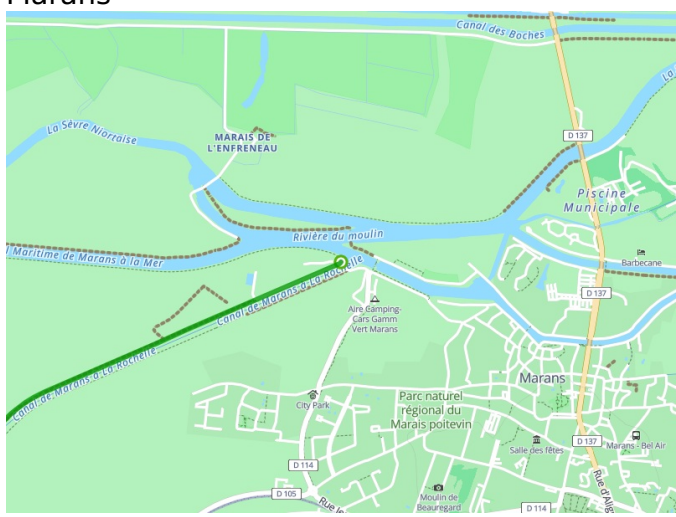

Marans / La Rochelle

La Vélodyssée

Départ
Marans

Arrivée
La Rochelle

Durée
1 h 42 min

Distance
25,38 Km

Niveau
Mittel / Gute
Grundkondition

Thématique
Die Küste entlang

- Voie cyclable
- Liaisons
- Route partagée
- - - Alternatives
- Parcours VTT
- Parcours provisoire

Départ
Marans

Arrivée
La Rochelle