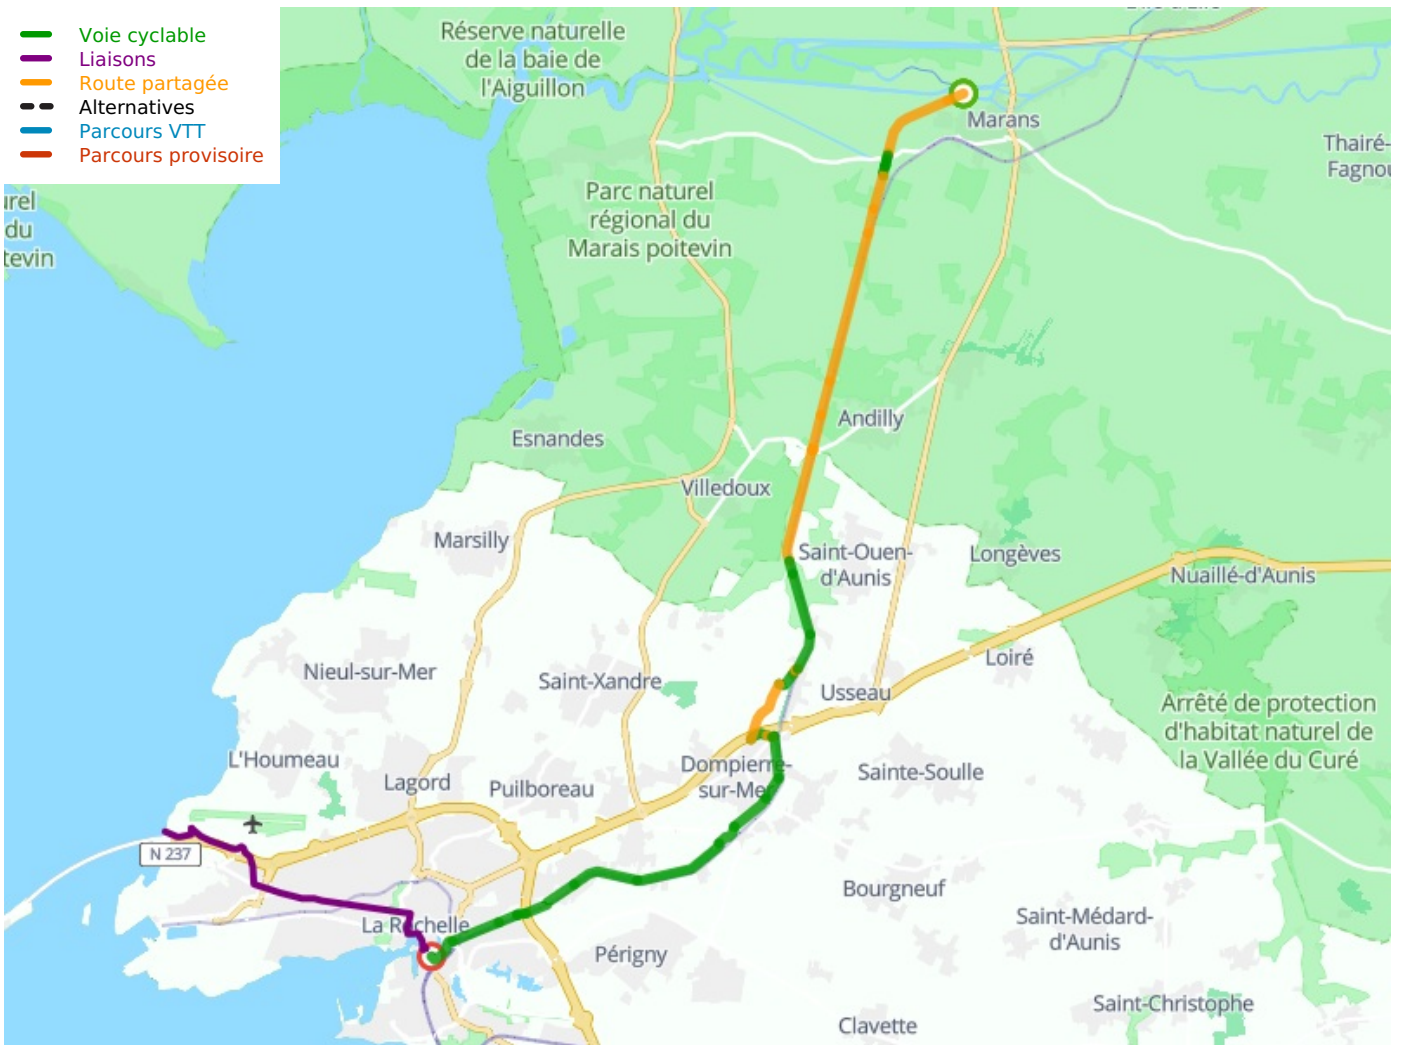

Marans / La Rochelle

La Vélodyssée

Départ
Marans

Arrivée
La Rochelle

Durée
1 h 42 min

Distance
25,38 Km

Niveau
Mittel / Gute
Grundkondition

Thématique
Die Küste entlang

- Voie cyclable
- Liaisons
- Route partagée
- - - Alternatives
- Parcours VTT
- Parcours provisoire

**Départ
Marans**

**Arrivée
La Rochelle**