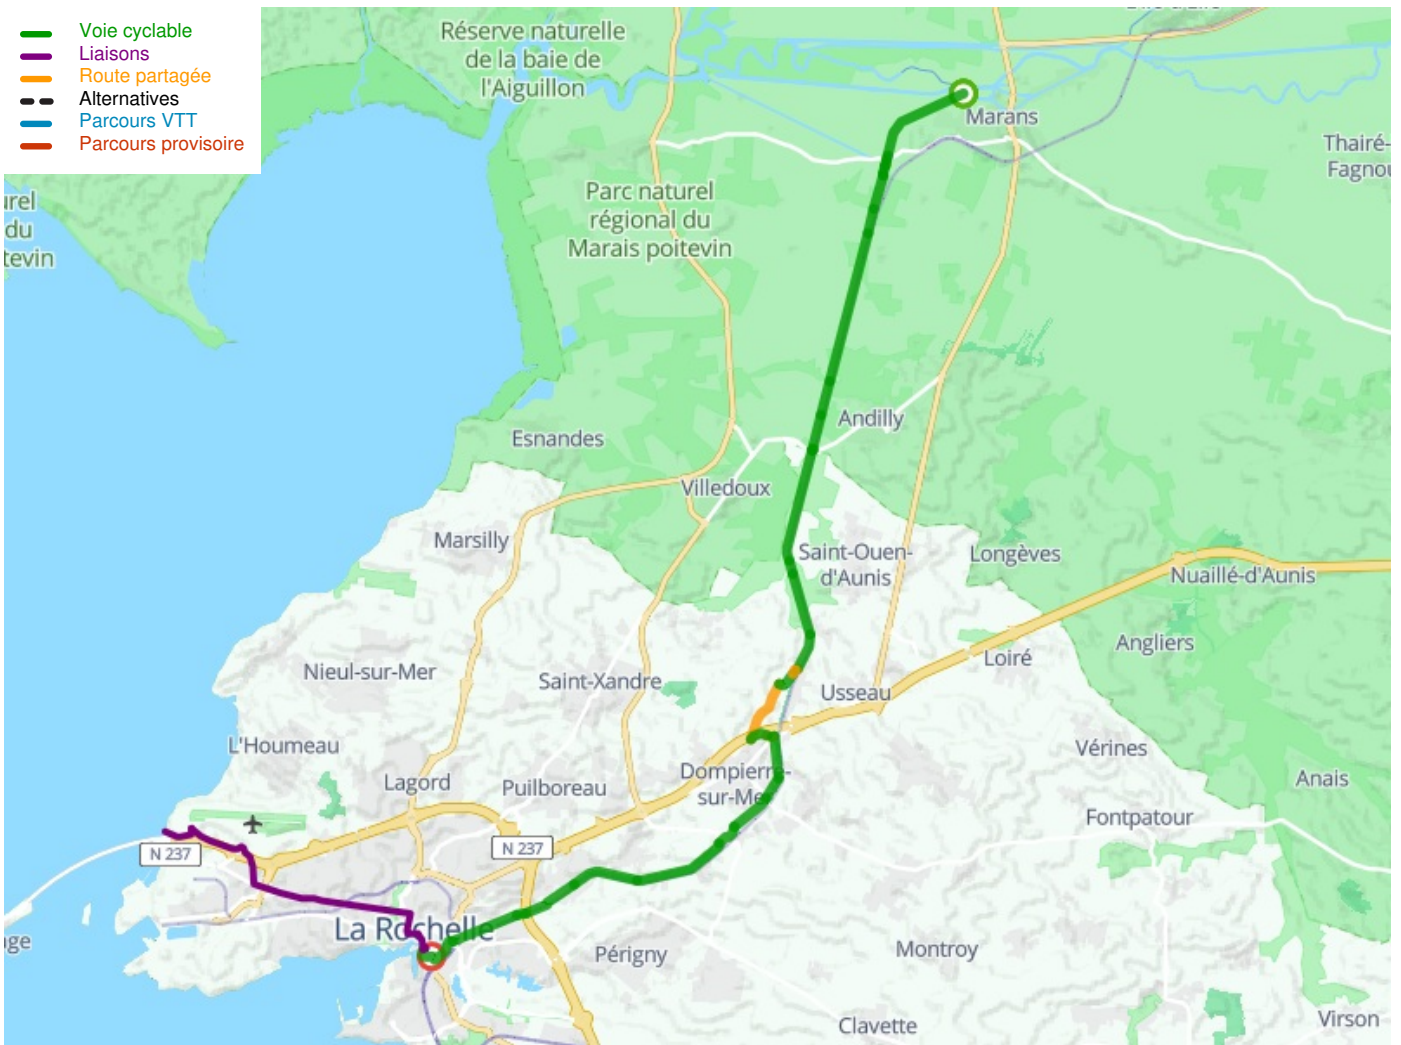

# Marans / La Rochelle

## La Vélodyssée

---

**Départ**  
Marans

**Arrivée**  
La Rochelle

**Durée**  
1 h 42 min

**Distance**  
25,38 Km

**Niveau**  
Mittel / Gute  
Grundkondition

**Thématique**  
Die Küste entlang

- Voie cyclable
- Liaisons
- Route partagée
- - - Alternatives
- Parcours VTT
- Parcours provisoire

**Départ  
Marans**

**Arrivée  
La Rochelle**