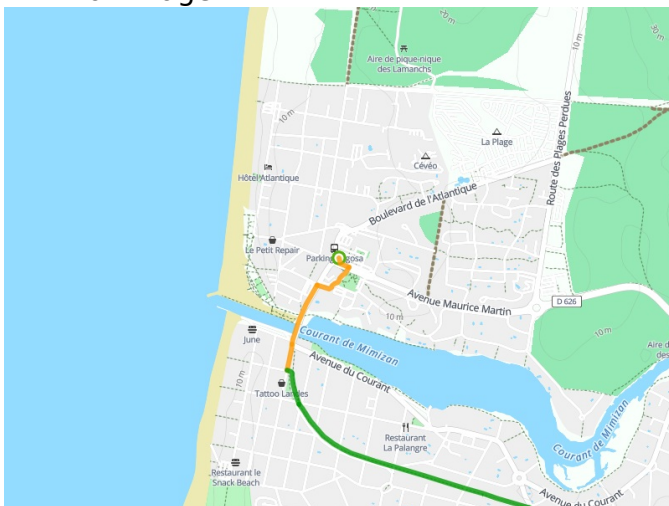

Mimizan-Plage / Léon

La Vélodyssée

Départ
Mimizan-Plage

Arrivée
Léon

Durée
3 h 08 min

Distance
47,09 Km

Niveau
Mittel / Gute
Grundkondition

Thématique
Die Küste entlang

- Voie cyclable
- Liaisons
- Route partagée
- - - Alternatives
- Parcours VTT
- Parcours provisoire

Départ
Mimizan-Plage

Arrivée
Léon