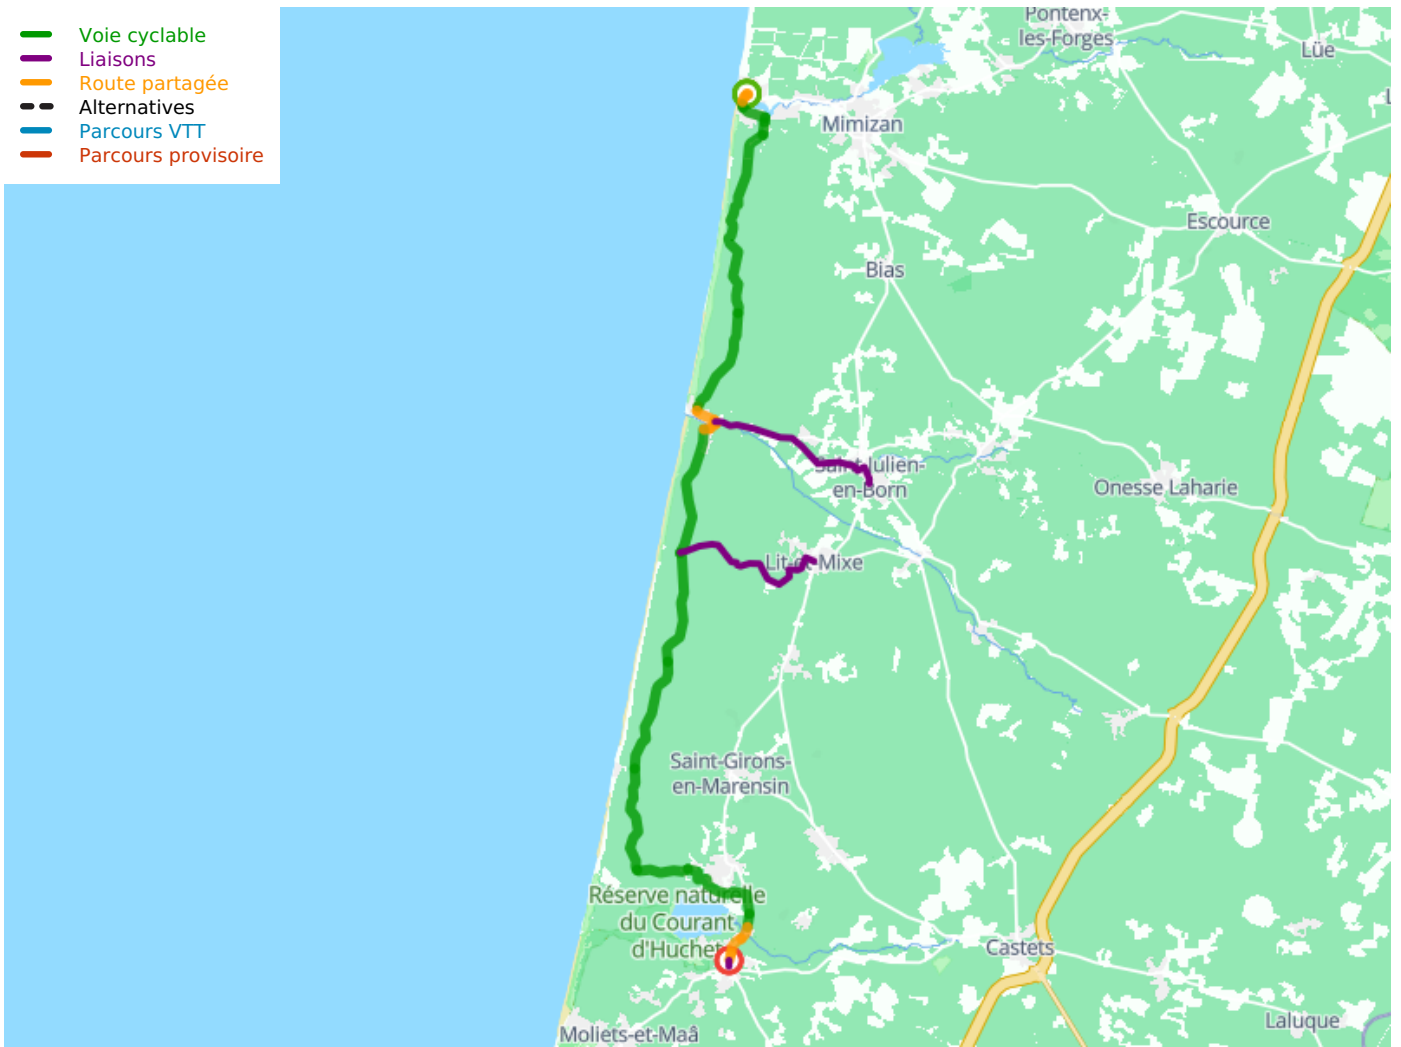

Mimizan-Plage / Léon

La Vélodyssée

Départ
Mimizan-Plage

Arrivée
Léon

Durée
3 h 08 min

Distance
47,09 Km

Niveau
Mittel / Gute
Grundkondition

Thématique
Die Küste entlang

- Voie cyclable
- Liaisons
- Route partagée
- - - Alternatives
- Parcours VTT
- Parcours provisoire

Départ
Mimizan-Plage

Arrivée
Léon