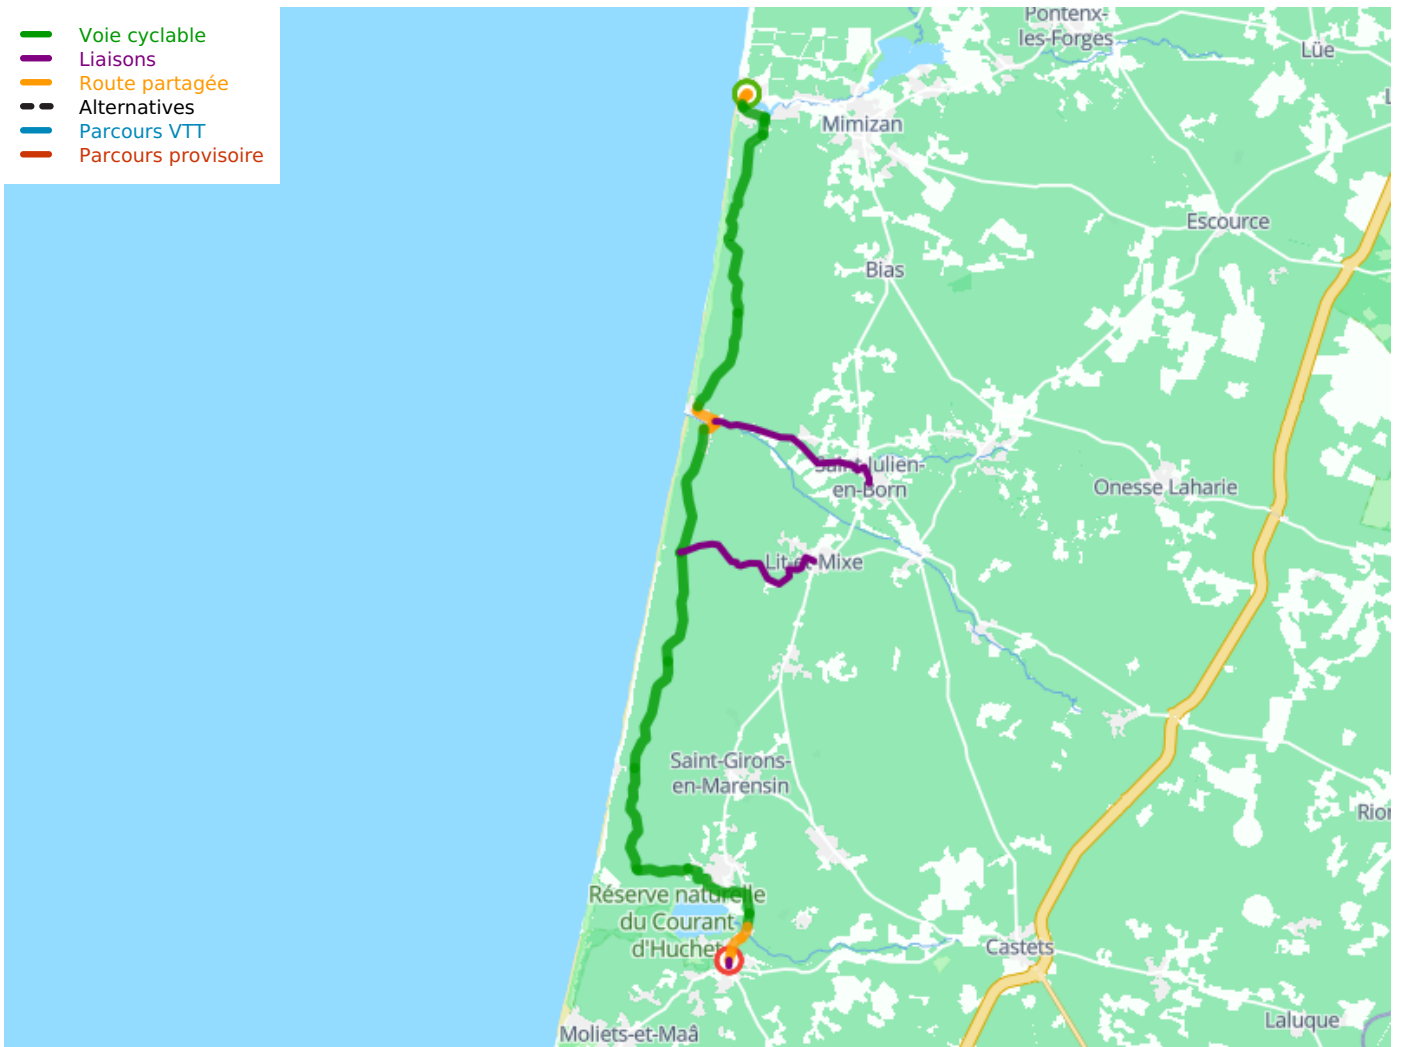

# Mimizan-Plage / Léon

## La Vélodyssée

---

**Départ**  
Mimizan-Plage

**Arrivée**  
Léon

**Durée**  
3 h 08 min

**Distance**  
47,12 Km

**Niveau**  
Mittel / Gute  
Grundkondition

**Thématique**  
Die Küste entlang

- Voie cyclable
- Liaisons
- Route partagée
- - - Alternatives
- Parcours VTT
- Parcours provisoire

**Départ**  
Mimizan-Plage

**Arrivée**  
Léon