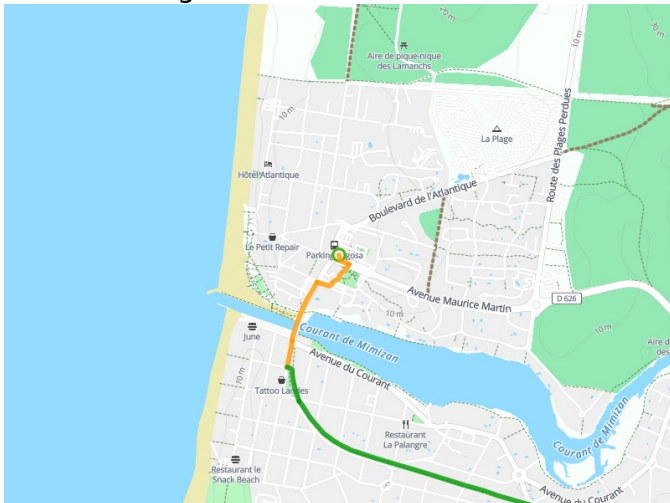

# Mimizan-Plage / Léon

## La Vélodyssée

---

**Départ**  
Mimizan-Plage

**Arrivée**  
Léon

**Durée**  
3 h 08 min

**Distance**  
47,12 Km

**Niveau**  
Mittel / Gute  
Grundkondition

**Thématique**  
Die Küste entlang

- Voie cyclable
- Liaisons
- Route partagée
- - - Alternatives
- Parcours VTT
- Parcours provisoire

**Départ**  
Mimizan-Plage

**Arrivée**  
Léon