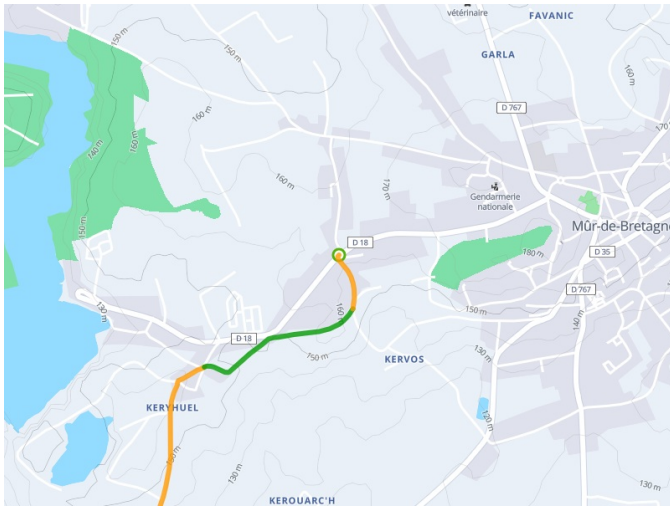

Mûr-de-Bretagne / Pontivy

La Vélodyssée

Départ
Mûr-de-Bretagne

Arrivée
Pontivy

Durée
1 h 32 min

Distance
23,04 Km

Niveau
Mittel / Gute
Grundkondition

- Voie cyclable
- Liaisons
- Sur route
- Alternatives
- Parcours VTT
- Parcours provisoire

Départ
Mûr-de-Bretagne

Arrivée
Pontivy