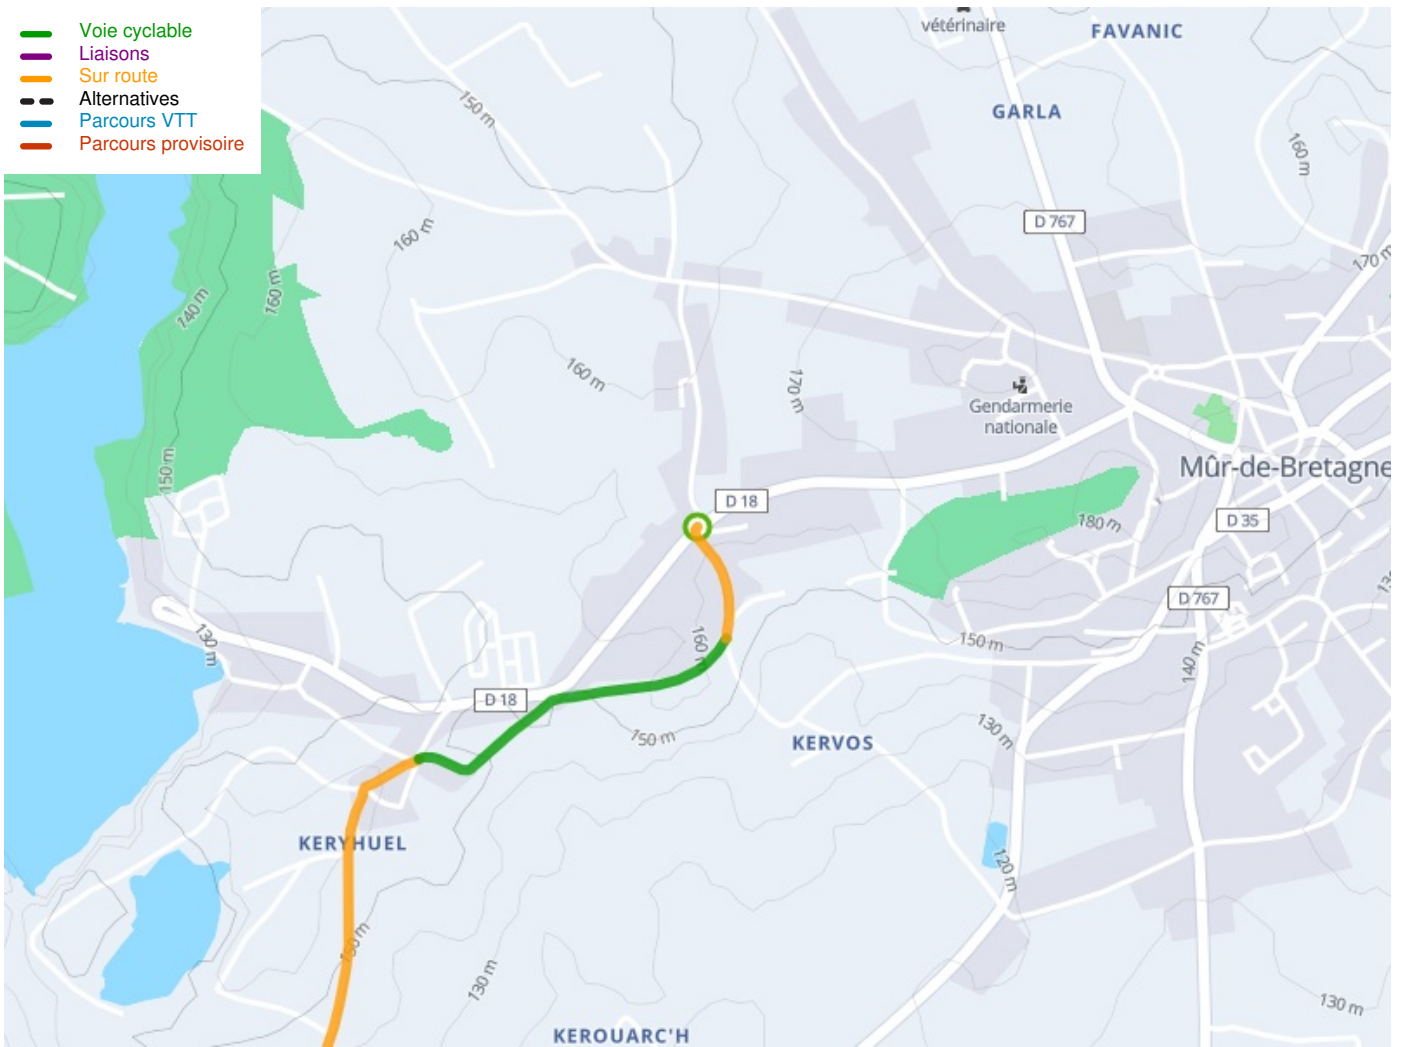

Mûr-de-Bretagne / Pontivy

La Vélodyssée

Départ
Mûr-de-Bretagne

Arrivée
Pontivy

Durée
1 h 32 min

Distance
23,04 Km

Niveau
Mittel / Gute
Grundkondition

- Voie cyclable
- Liaisons
- Sur route
- Alternatives
- Parcours VTT
- Parcours provisoire

Départ
Mûr-de-Bretagne

Arrivée
Pontivy