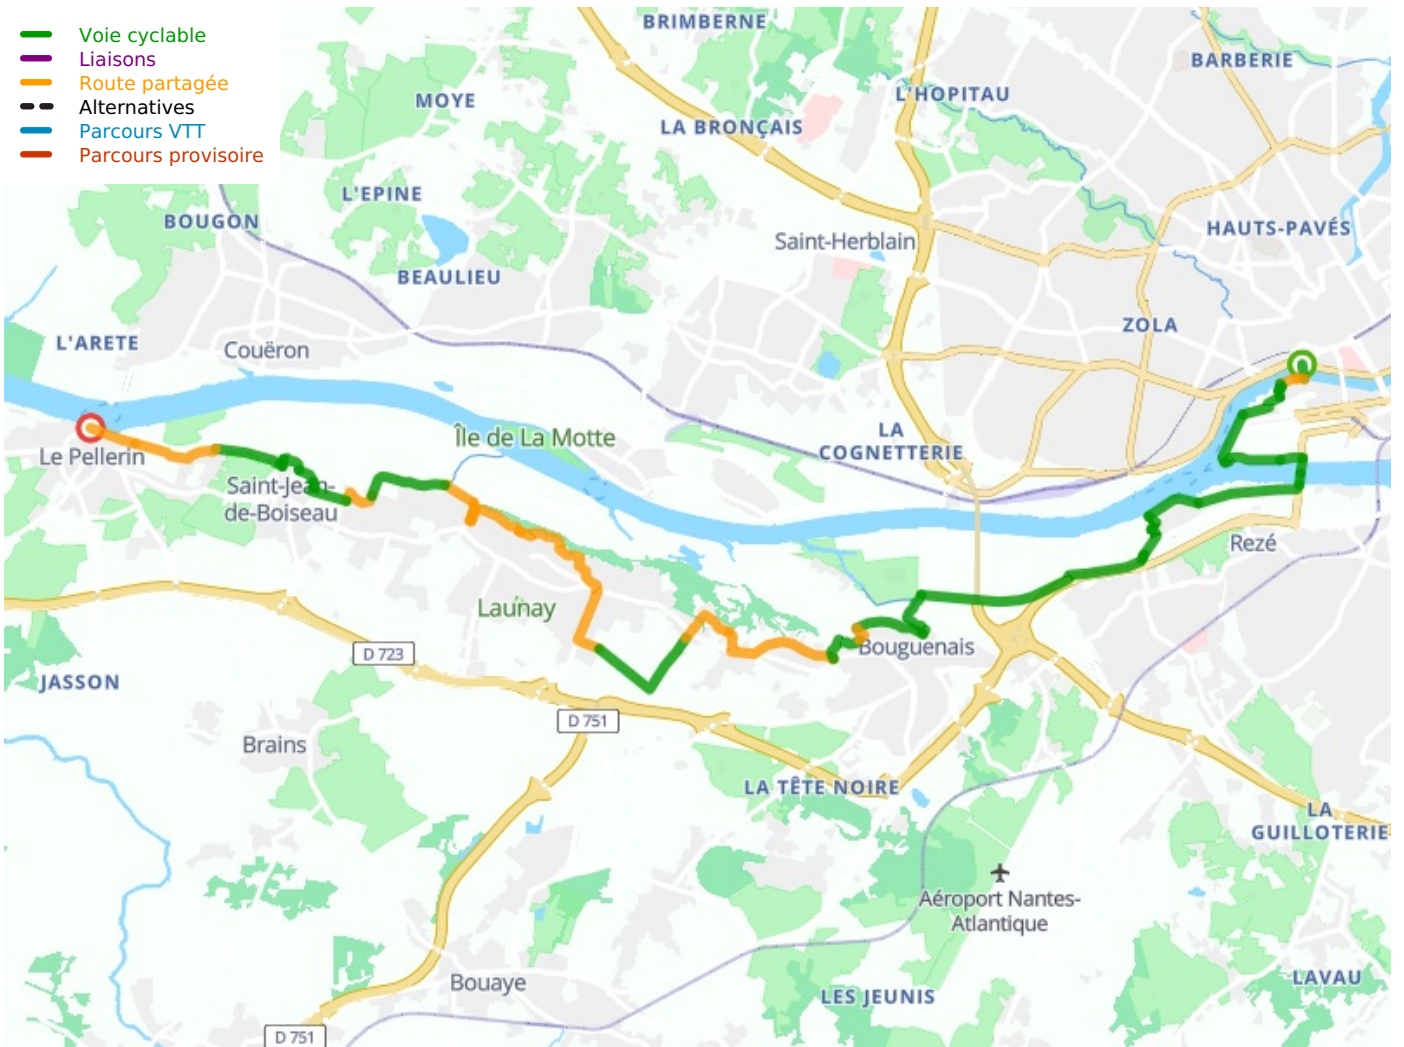

Nantes / Le Pellerin

La Vélodyssée

Départ
Nantes

Arrivée
Le Pellerin

Durée
1 h 38 min

Distance
23,95 Km

Niveau
Mittel / Gute
Grundkondition

Thématique
Malerische Kanäle &
Flüsse

- Voie cyclable
- Liaisons
- Route partagée
- - - Alternatives
- Parcours VTT
- Parcours provisoire

Départ Nantes

Arrivée Le Pellerin