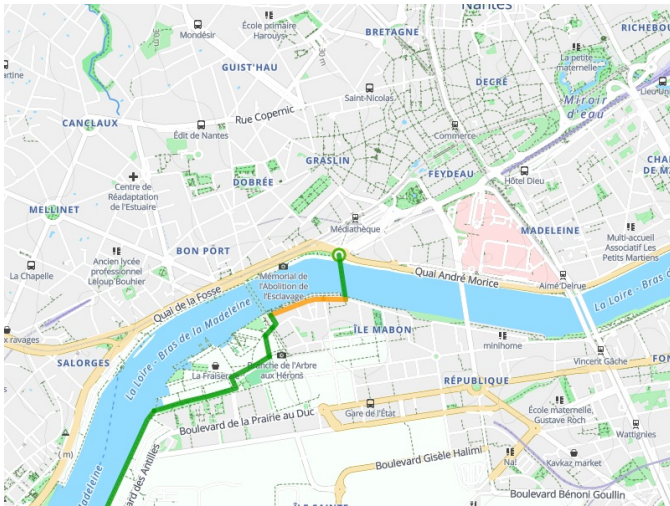

Nantes / Le Pellerin

La Vélodyssée

Départ
Nantes

Arrivée
Le Pellerin

Durée
1 h 38 min

Distance
23,95 Km

Niveau
Mittel / Gute
Grundkondition

Thématique
Malerische Kanäle &
Flüsse

- Voie cyclable
- Liaisons
- Route partagée
- - - Alternatives
- Parcours VTT
- Parcours provisoire

Départ Nantes

Arrivée Le Pellerin