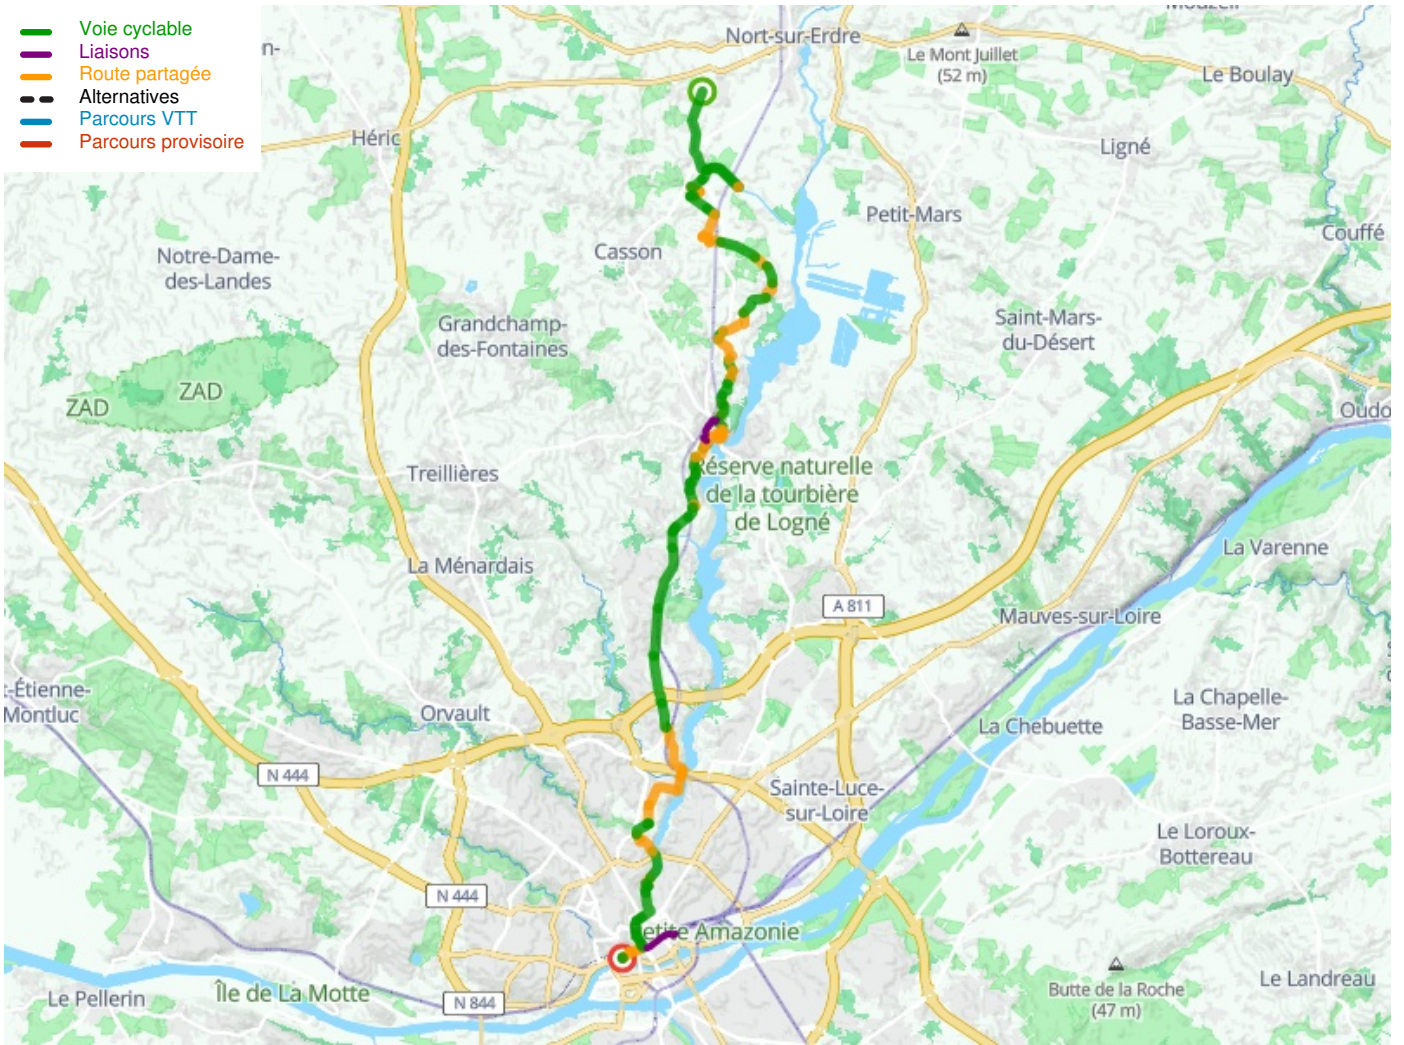

Nort-sur-Erdre / Nantes

La Vélodyssée

Départ
Nort-sur-Erdre

Arrivée
Nantes

Durée
2 h 20 min

Distance
34,80 Km

Niveau
Mittel / Gute
Grundkondition

Thématique
Natur & regionales
Kulturerbe

- Voie cyclable
- Liaisons
- Route partagée
- - - Alternatives
- Parcours VTT
- Parcours provisoire

Départ
Nort-sur-Erdre

Arrivée
Nantes