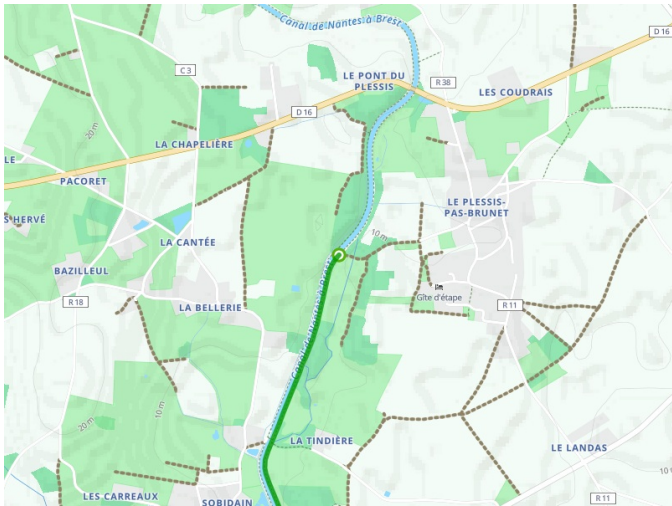

Nort-sur-Erdre / Nantes

La Vélodyssée

Départ
Nort-sur-Erdre

Arrivée
Nantes

Durée
2 h 20 min

Distance
34,80 Km

Niveau
Mittel / Gute
Grundkondition

Thématique
Natur & regionales
Kulturerbe

- Voie cyclable
- Liaisons
- Route partagée
- - - Alternatives
- Parcours VTT
- Parcours provisoire

Départ
Nort-sur-Erdre

Arrivée
Nantes